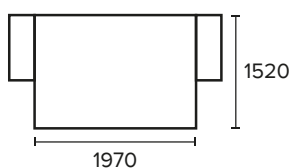

# ФИШЕР

прямой

78 кг

1,135 м<sup>3</sup>

## Упаковка

1-2040x800x470 36 кг  
2-2070x700x130 22 кг  
3-1000x600x300 20 кг

Механизм трансформации