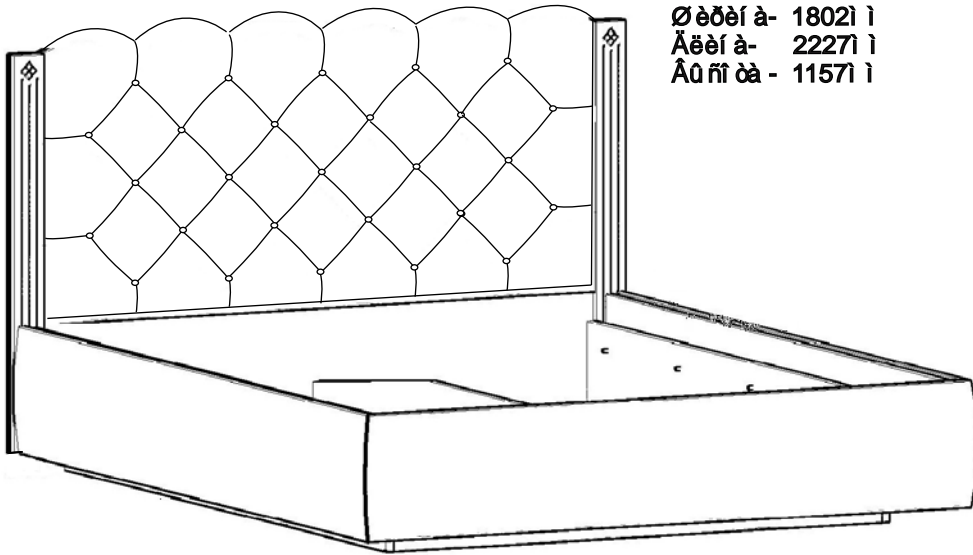

## Кровать с подъёмным механизмом. 1600мм + мягкий элемент

Гост Р 52730-2007, ГОСТ Р 52730-2007, ГОСТ Р 52730-2007

Состав:

Ø диван - 18021  
Аннотация - 22271  
Аннотация - 11571

Гост Р 52730-2007, ГОСТ Р 52730-2007, ГОСТ Р 52730-2007