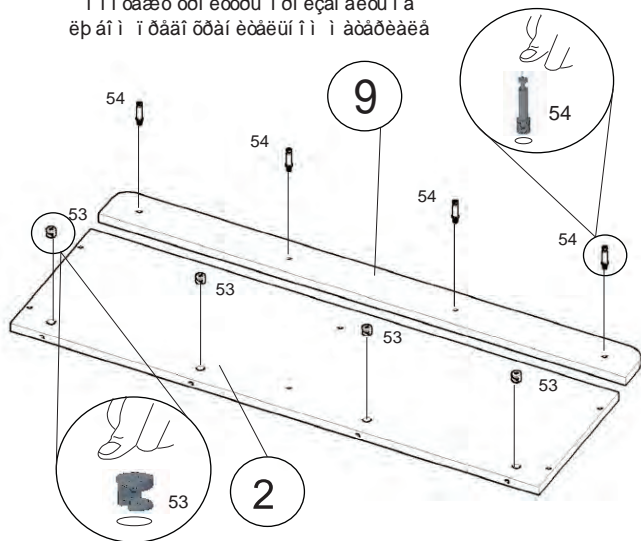

Сборку изделия производить согласно данной инструкции.

Ì äðää Ì à-àèí Ì ñàí ðèè àí èì àðàèúí Ì Ì çí àèí Ì ùòàññ ñ èí ñòðòèèèèè.

Сборочные элементы

№	И-ие:	Р-р:	Кол-во:
1,2	Дно\крыша	1210x300	2
3,4	Бок левый\правый	494x300	2
5,6	Стойка левая\правая	494x300	2
7	Щит-полка	348x300	2
8	Полка	448x300	1
9	Гребень	80x1208	1
10	Фасад	480x480	1
11	Задняя стенка	524x371	2
12	Задняя стенка	524x466	1

1

Âí èì àí èà!

Âí èçááááí èà ïï ðáðïí ðáé ááðáéé
ì ïí ðáæð óðí èòòðú ï ðí èçáí àèòú í à
èð áí ï ï ðááí ðááí èçáéúí ï ï ï áðáðééá

2

3

4

5

9 После окончания сборки установить полку 10 на полкодержатели. во всех видимых местах в головку конформата 51 установиь заглушку конформата 52, эксцентрика 53 установить заглушку эксцентрика 56.