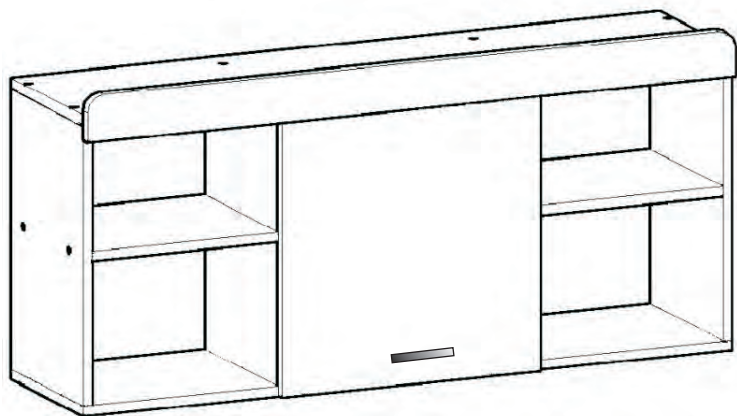

426028, Россия, г. Ижевск,
ул. Пойма, 25, ООО "ГАЛЕОН".
тел. (3412) 50-59-32, 50-69-11
www.akvilon-izh.ru
info@akvilon-izh.ru

КОТ. 07

Полка навесная.

èí äáâñ: È04.01.06

ГАБАРИТЫ:

Ø èðèí à - 1210ì ì
Äëóáèí à - 316ì ì
Àú ñí òà - 563ì ì

Ì ðàðàí çèè Ì Ì èà-áñòáó Ì ðèí èì àð òñý Ì ðè Ì àèè-ðè
òí àèí àí -í Ò ò ÿðèò èí àíí!

Изготовитель оставляет за собой право вносить
незначительные изменения.

Продукция изготовлена в соответствии с ГОСТ 16371-2014
"Мебель. Общие технические условия."

Сборку изделия производить согласно данной инструкции.

Ì äðää Ì à-àèí Ì ñàí ðèè àí èì àðàèúí Ì Ì çí àèí Ì ùòàññ ñ èí ñòðòèèèèè.