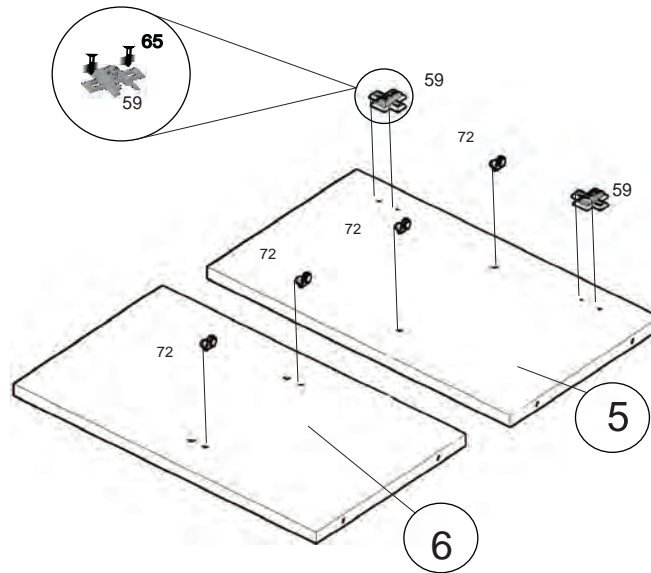

1

Âí èì àí èà!

Âí èçááááí èà ïï ðáðïí ðáé ááðáéé
ì ïí ðáæð óðí èòòðú ï ðí èçáí àèòú í à
èð áí ï ï ðááí ðááí èçáéúí ï ï ï áðáðééá

2

3

4

5