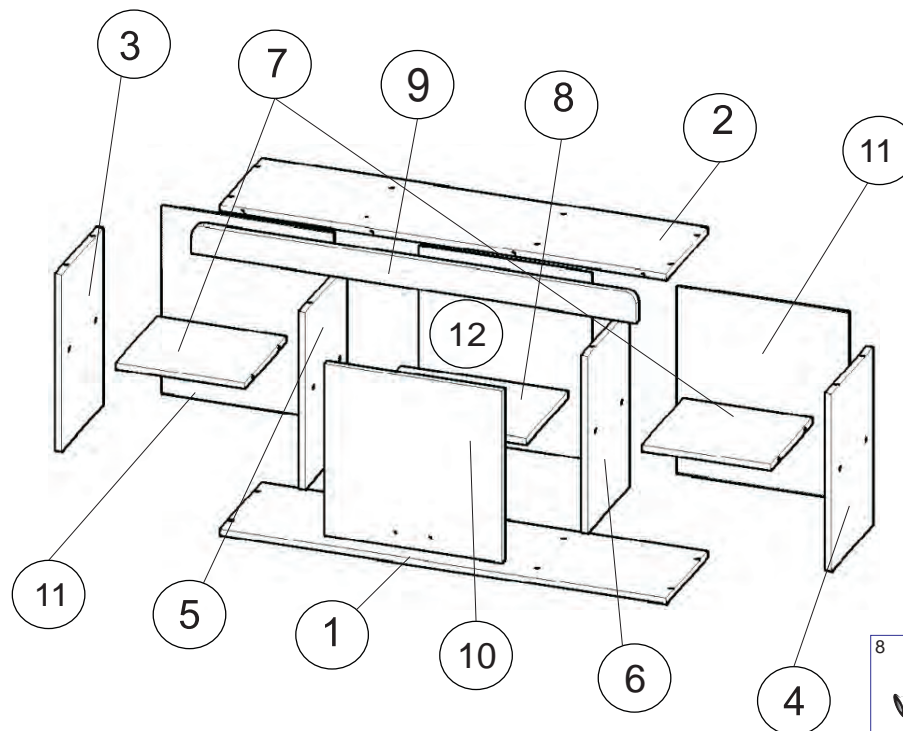

Сборку изделия производить согласно данной инструкции.

Ì äðää Ì à-àèí Ì ñàí ðèè àí èì àðàèúí Ì Ì çí àèí Ì ùòàññ ñ èí ñòðòèèèèè.

Сборочные элементы

№	И-ие:	Р-р:	Кол-во:
1,2	Дно\крыша	1210x300	2
3,4	Бок левый\правый	494x300	2
5,6	Стойка левая\правая	494x300	2
7	Щит-полка	348x300	2
8	Полка	448x300	1
9	Гребень	80x1208	1
10	Фасад	480x480	1
11	Задняя стенка	524x371	2
12	Задняя стенка	524x466	1