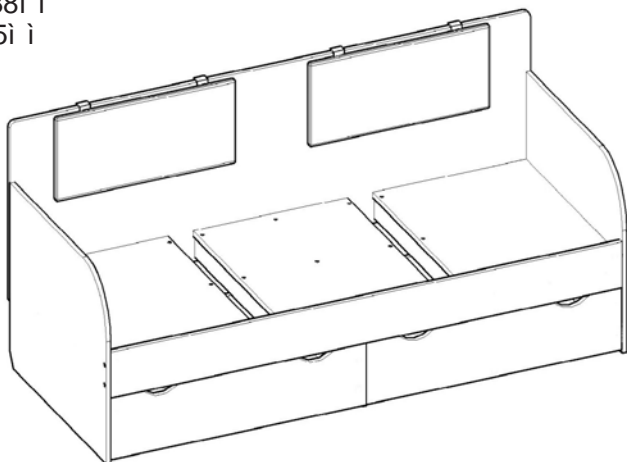

АЯ 46

426028, Россия, г. Ижевск,
ул. Пойма, 25, ООО "ГАЛЕОН".
тел. (3412) 50-59-32, 50-69-11
www.akvilon-izh.ru
info@akvilon-izh.ru

КОТ 800.4

Кровать - тахта

1600x800.

èí ääëñ: Ê04.01.11

ГАБАРИТЫ:

Ø èðèí à - 1632ì ì
Äëóáèí à - 838ì ì
Âù ñí òà - 805ì ì