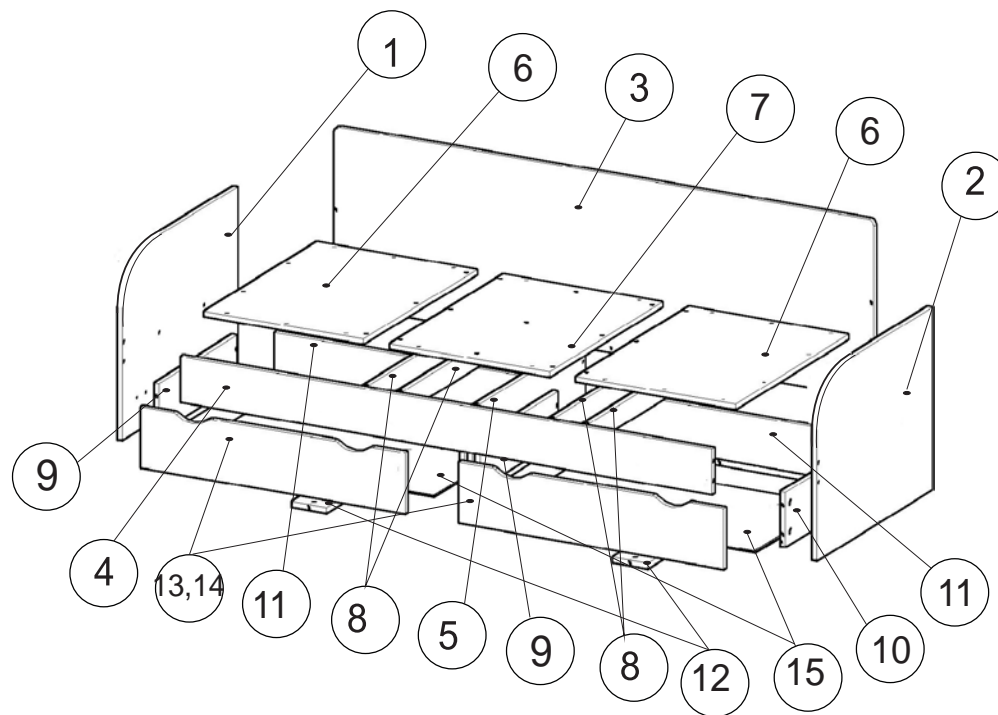

Сборочные элементы

№	Í -èà:	Ð-ð:	Èíè -àí:
1,2	Áíè èäâúé /í ðàâúé	600ö820	2
3	Çàáíý ý ñòáíé à	1632ö587	1
4	Òàðàà	1600ö150	1
5	Ääðòèèèèúí àý	800ö297	1
6,7	Äðè çíòà èúí àý	480ö800	3
8	Ääðòèèèèúí àý	800ö70	4
9,10	Áíè èäâúé /í ðàâúé	550ö180	4
11	Çàáíý ý ñòáíé à ýù èèà	734ö180	2
12	Äðè çíòà èúí àý	534ö130	2
13,14	Òàñàà ýù èèà èäâúé \í ðàâúé	200ö794	2
15	Äí ýù èèà(ÄÄí)	744ö544	2
16	Í ïà óðèè(äñ. ñíò èý)	600ö270	2

<https://tm.by>
Интернет-магазин