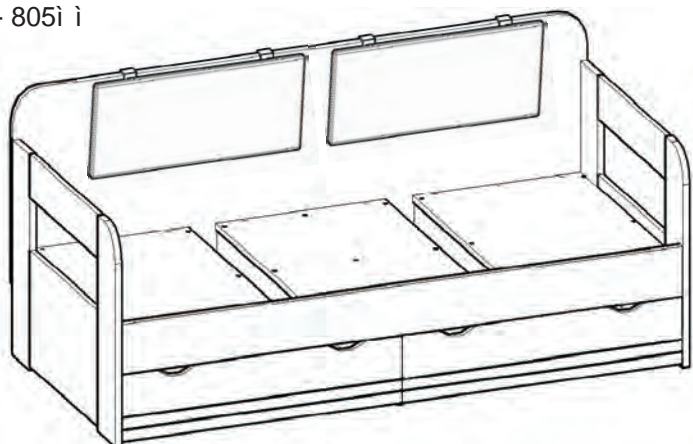

1600x800.

èí äåêñ: Ñ04.01.26

ГАБАРИТЫ:

Ø èðèí à - 1644ì
Äëóáèí à - 836ì
Âû ñí òà - 805ì

Сборочные элементы

№	И-ие:	Р-р:	Кол-во:
1	Царга	800x70	4
2	Распорка	518x130	2
3	Стойка средняя	520x490	2
4	Передняя стенка ящика	718x120	2
5	Стойка средняя	520x130	2
6	Стойка внутренняя	800x267	1
7	Задняя стенка ящика	718x180	2
8	Бок ящика правый	550x180	2
9	Бок ящика левый	550x180	2
10	Стойка внутренняя	800x267	1
11,12	Горизонтальная	480x800	3
13	Задняя стенка	1644x587	1
14	Царга	1600x150	1
15	Перегородка	800x297	1
16,17	Стойка левая/правая задняя	700x150	2
18,19	Стойка левая/правая	700x150	2
20,33	Фасад ящика прав./лев.	200x794	2
32	Дно ящика (ДВП)	728x528	2