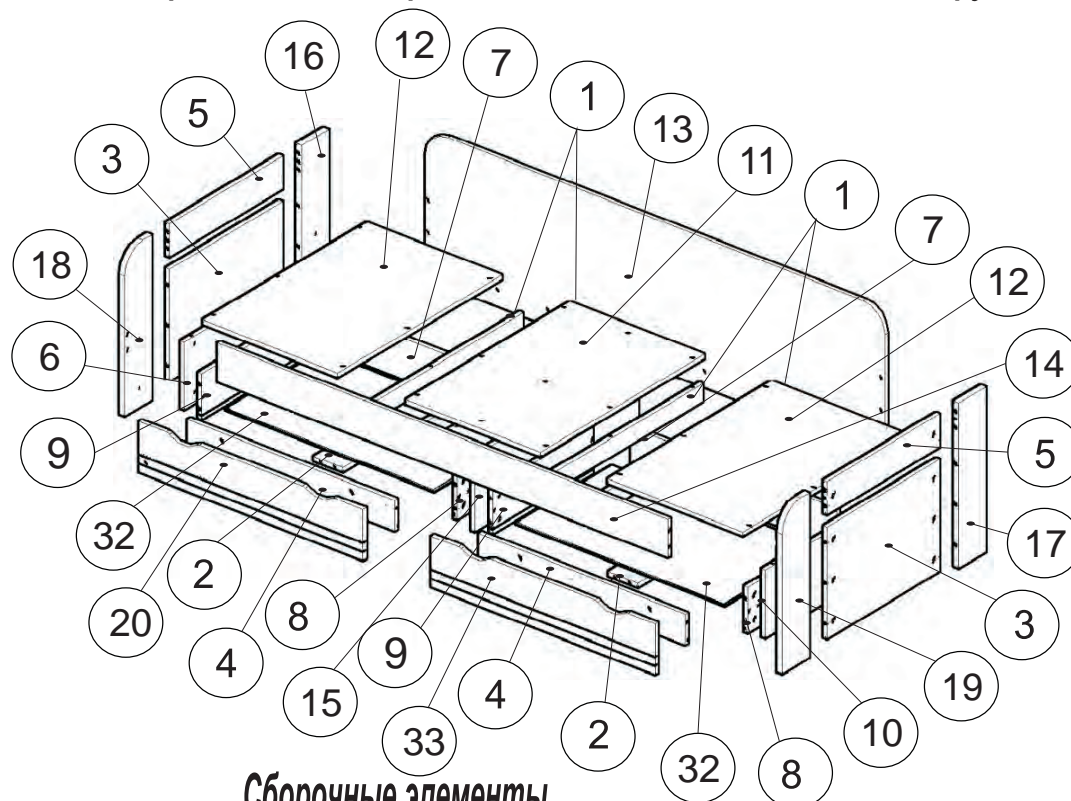

1600x800.

èí äåêñ: Ñ04.01.26

ГАБАРИТЫ:

Ø èðèí à - 1644ì
Äëóáèí à - 836ì
Âû ñí òà - 805ì

Сборочные элементы

№	И-ие:	Р-р:	Кол-во:
1	Царга	800x70	4
2	Распорка	518x130	2
3	Стойка средняя	520x490	2
4	Передняя стенка ящика	718x120	2
5	Стойка средняя	520x130	2
6	Стойка внутренняя	800x267	1
7	Задняя стенка ящика	718x180	2
8	Бок ящика правый	550x180	2
9	Бок ящика левый	550x180	2
10	Стойка внутренняя	800x267	1
11,12	Горизонтальная	480x800	3
13	Задняя стенка	1644x587	1
14	Царга	1600x150	1
15	Перегородка	800x297	1
16,17	Стойка левая/правая задняя	700x150	2
18,19	Стойка левая/правая	700x150	2
20,33	Фасад ящика прав./лев.	200x794	2
32	Дно ящика (ДВП)	728x528	2