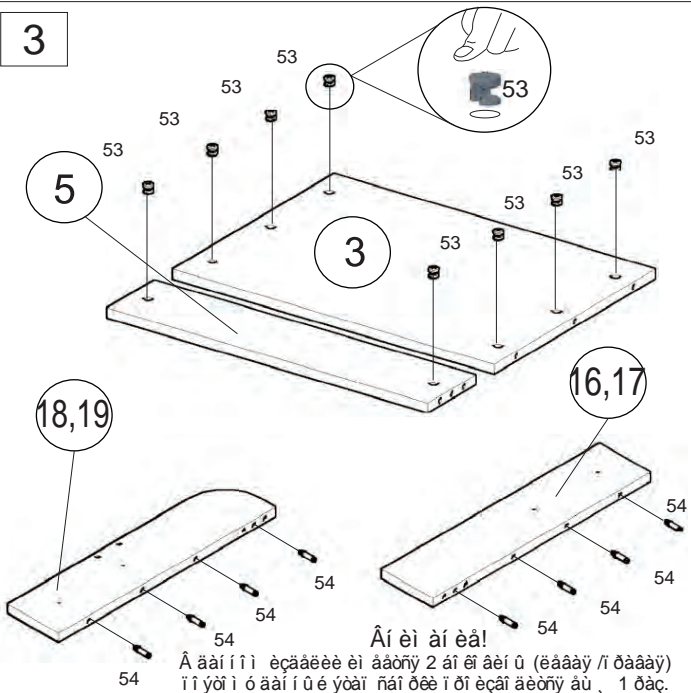

Аі еі аі еа!

А ааі і і і есааеèè еі ааòу 2 аі еі аеі ú (еааау / і дааау)
і і уоі і о ааі і ú е уоаі пай дее і дї есаі аеòу ау, 1 даç.

4

Аі еі аі еа!!!
Аеòóаоі і афòааеòу ø еаі о а ааòаеè
е нї аааі еòу