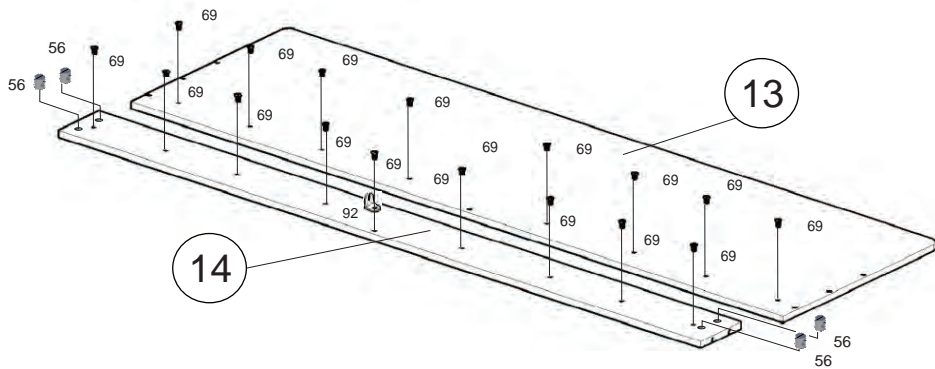

1

Внимание!!!

Аі есааааі еа і і о, дсі псае ааааеае
і і і даæо осі еоооу і дї есаі аеòу і а
ер аі і і дааі оаі еоаеуі і і аааòеаеа!