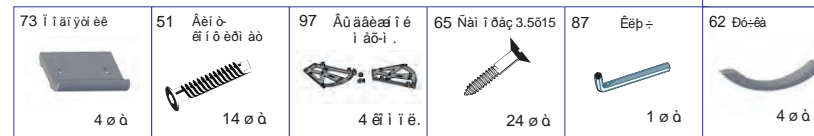

Сборочные элементы

№	И-ние:	Р-р:	Кол-во:
1,2	Бок лев.\прав.	1613 x 250	2
3	Крыша	568 x 250	1
4	Фронтальная	568 x 60	1
5	Цоколь	568 x 60	3
6	Фасад	361 x 563	4
7	Планка	550 x 86	4
8	Планка	136 x 550	8
9	Задняя стенка	1498 x 598	1