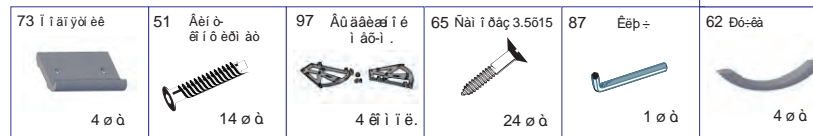

Сборку изделия производить согласно данной инструкции.

Î áðáä í à-àèí ì ñáí ðèè áí èì àòàèüí î î çí àèí ì ùòáñü ñ èí ñòðóèüèèé.

Сборочные элементы

№	И-ние:	Р-р:	Кол-во:
1,2	Бок лев.\прав.	1613 x 250	2
3	Крыша	568 x 250	1
4	Фронтальная	568 x 60	1
5	Цоколь	568 x 60	3
6	Фасад	361 x 563	4
7	Планка	550 x 86	4
8	Планка	136 x 550	8
9	Задняя стенка	1498 x 598	1