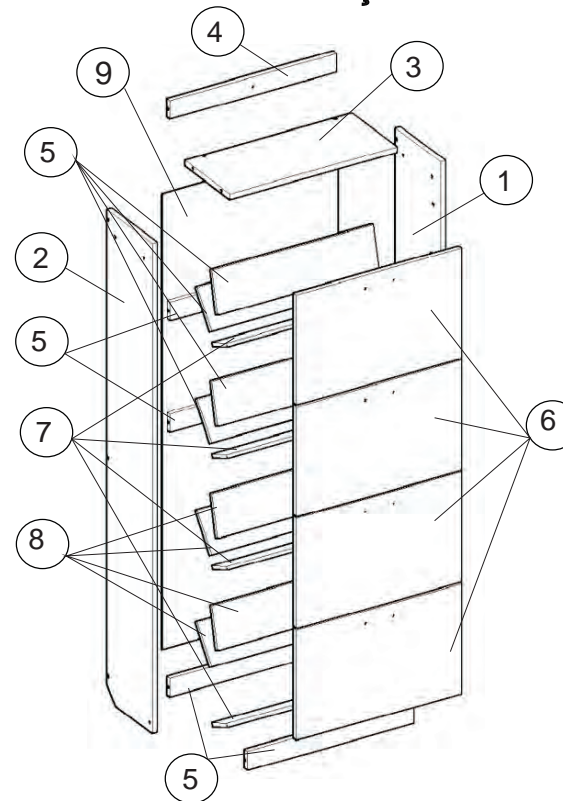

Сборку изделия производить согласно данной инструкции.

Î áðáä í à-àèí ì ñáí ðèè áí èì àòàèüí î î çí àèí ì ùòáñü ñ èí ñòðóèüèèé.

Сборочные элементы

№	И-ние:	Р-р:	Кол-во:
1,2	Бок лев.\прав.	1613 x 250	2
3	Крыша	568 x 250	1
4	Фронтальная	568 x 60	1
5	Цоколь	568 x 60	3
6	Фасад	361 x 563	4
7	Планка	550 x 86	4
8	Планка	136 x 550	8
9	Задняя стенка	1498 x 598	1