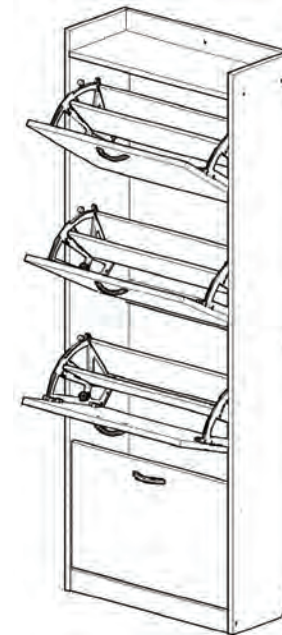

6

À èçàáèèè èì áàòÿñ 4 ÿù èèà
íí ÿòí ì ó àáí í Û é ÿòáí ñáí ðèè
í ðí èçáí àèòñÿ àù , 3 ðàçà.

8

7

9

Í í ñèà í èí í -àòàèùí í é ñáí ðèè èçàáèèÿ áí àñàò àèàèì Û ð ì àñòàò á ã èí àèò
èí í ó èð ì àòà 51 óñòáí í àèòù çàæóø éó èí í ó èð ì àòà 52.

Èí ñòðòèèÿ í í ñáí ðèà í ðàáñòààèÿàò ñí áí é èí æ-áñèòò í í ñèàáí ààòàèùí í ñòù ààèñòàèè ç í í ì ù ùð èí òí ðí é
ààç òðòàà ì í æí í ñí áðàòù ì áàáèèùí í à èçàáèèà á àí ì àò í èò óñèí àèÿò.

Что необходимо для сборки:

Í òààðòèè:

- í áí à í èí ñèàÿ;
- 2 àèàà èðáñòí àù òí òààðòí è;

Рекомендации и предостережения при сборке мебели:

1. Ñáí ðèò ì áàáèè é áí áòí àèí í òí ðí èçáí àèòù í à ðí áí í é, -èñòí é è òàáðáí é í í áàðòí í ñòè;
2. Áí èçàáæáí èà í í áðáæáí èÿ í í áàðòí í ñòè áàòàèáé ì áàáèè ðáèí í áí áòàòñÿ í à ì àñòà ñáí ðèè í í èí æèòù
  ì ÿæòò òí èñòòò òèáí ù èèè ã ò ðí èàðòí í í ò óí àèí áèè;
3. Ñáí ðèò ì í æí í òí èçáí àèòù í áí í ñòááñòááí í í í à ì àñòà óñòáí í áèè ì áàáèèùí í ã èçàáèèÿ, òàè èàè èçàáèèà
  ñí àèðáàòñÿ á áàðòèèàèùí í í í èí æáí èè (ñòí ÿ) è í á òðáàóáò ì í í ã ì àñòà àèÿ ñáí ðèè;
4. Í áðáá í à-àèì ì ñáí ðèè áí èí àòàèùí í í çí áèí ì ùàññù ñ èí ñòðòèèèáé í í ñáí ðèà
5. Í áÿçàòàèùí í ñèàáòéòà óñòáí í àèáí í í é í í ñèàáí ààòàèùí í ñòè á èí ñòðòèèè (1, 2, 3, è ò á.) àèÿ áí èáá
  èà-áñòááí í í ã ðàçòèùòàòà ñáí ðèè.