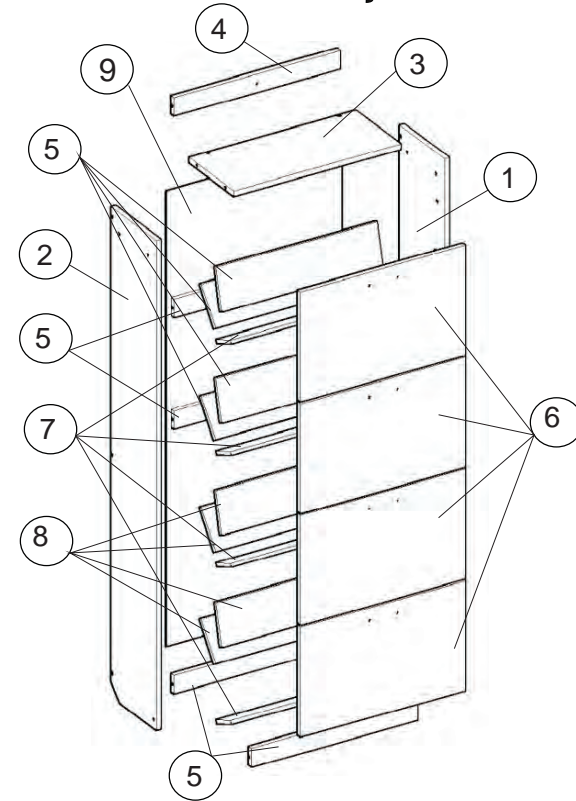

Сборку изделия производить согласно данной инструкции.

Î áðáä í à-àèí ì ñáí ðèè áí èì àðàèüí î î çí àèí ì ùòáñü ñ èí ñòðóèüèè.

Сборочные элементы

№	И-ние:	Р-р:	Кол-во:
1,2	Бок лев.\прав.	1613 x 250	2
3	Крыша	568 x 250	1
4	Фронтальная	568 x 60	1
5	Цоколь	568 x 60	3
6	Фасад	361 x 563	4
7	Планка	550 x 86	4
8	Планка	136 x 550	8
9	Задняя стенка	1498 x 598	1