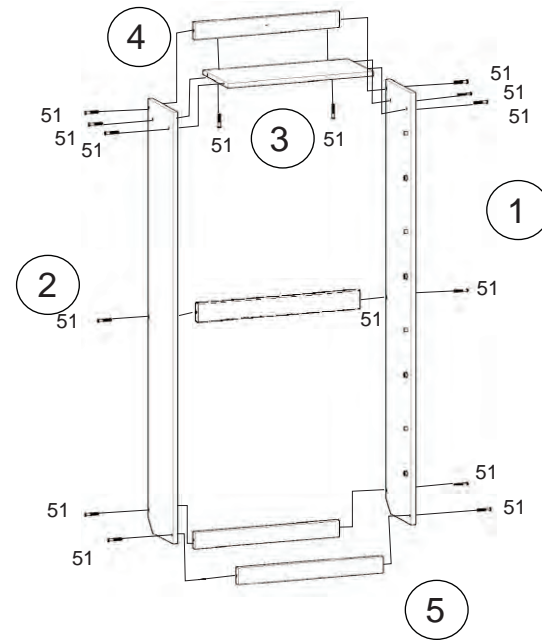

Сборку изделия производить согласно данной инструкции.

Î áðáä í à-àèí ì ñáí ðèè áí èì àðàèüí î î çí àèí ì ùòáñü ñ èí ñòðóèüèè.

Сборочные элементы

№	И-ние:	Р-р:	Кол-во:
1,2	Бок лев.\прав.	1613 x 250	2
3	Крыша	568 x 250	1
4	Фронтальная	568 x 60	1
5	Цоколь	568 x 60	3
6	Фасад	361 x 563	4
7	Планка	550 x 86	4
8	Планка	136 x 550	8
9	Задняя стенка	1498 x 598	1

1

Âí èì àí èà!
 Âí èçááááí èà íí òàðòí òóáé áàòàéáé
 í íí òàæò óðí èòóòú í ðí èçáí àèòú í à
 èþ áíí í ðááí ððáí èòáèúí íí í àòáðèèèá

3

4

Установка саморезов
 осуществляется
 с шагом 150-200 мм.

5

Â èçááèèè èì áàòüñ 4 ýù èèà
 íí ýòí í ó ááí í úé ýòáí òáí ðèè
 í ðí èçáí àèòüñ áù , 3 ðàçà.