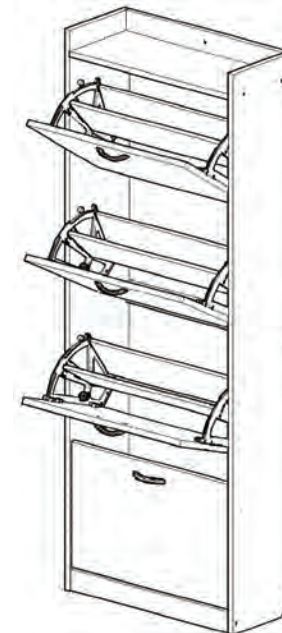

6

À èçàáèèè èì áàòÿñ 4 ÿù èèà
íí ÿòí ì ó àáí í Û é ÿòáí ñáí ðèè
í ðí èçáí àèòñÿ àù , 3 ðàçà.

8

7

9

Í í ñèà í èí í -àòàèùí í é ñáí ðèè èçàáèèÿ áí àñáò àèàèì Û ð ì àñòàò á ã èí àèò
èí í ó èðì àòà 51 óñòáí í àèòù çàæóø éó èí í ó èðì àòà 52.

Èí ñòðòèèÿ í í ñáí ðèà í ðáàñòààèÿàò ñí áí é èí æ-áñèòò í í ñèàáí ààòàèùí í ñòù ààèñòàèè ç í í ì ù ùð èí òí ðí é
ààç òðòàà ì í æí í ñí áðàòù ì áàáèùí í à èçàáèèà á àí ì àò í èò óñèí àèÿò.

Что необходимо для сборки:

Í òààðòèè:

- í áí à í èí ñèàÿ;
- 2 àèàà èðáñòí àù òí óààðòí è;

Рекомендации и предостережения при сборке мебели:

1. Ñáí ðèò ì áàáèè í áí áòí àèì í òí ðí èçáí àèòù í à ðí áí í é, -èñòí é è óàáðáí é í í áàðòí í ñòè;
2. Áí èçàáæáí èà í í áðáæáí èÿ í í áàðòí í ñòè áàòàèáé ì áàáèè ðáèí í áí áòáòñÿ í à ì àñòà ñáí ðèè í í èí æèòù
  ì ÿæòò òí èñòòò òèáí ù èèè ã ò ðí èàðòí í í ò óí àèí áèè;
3. Ñáí ðèò ì í æí í òí èçáí àèòù í áí í ñòááñòááí í í í à ì àñòà óñòáí í áèè ì áàáèùí í ã èçàáèèÿ, òàè èàè èçàáèèà
  ñí àèðáàòñÿ á áàðòèèàèùí í í í èí æáí èè (ñòí ÿ) è í á òðááóáò ì í í ã ì àñòà àèÿ ñáí ðèè;
4. Í áðáá í à-àèì ì ñáí ðèè áí èì àòàèùí í çí àèí ì ùàññù ñ èí ñòðòèèèáé í í ñáí ðèà
5. Í áÿçàòàèùí í ñèàáóéòà óñòáí í àèáí í í é í í ñèàáí ààòàèùí í ñòè á èí ñòðòèèè (1, 2, 3, è ò á.) àèÿ áí èáá
  èà-áñòááí í í ã ðàçòèùòàò ñáí ðèè.