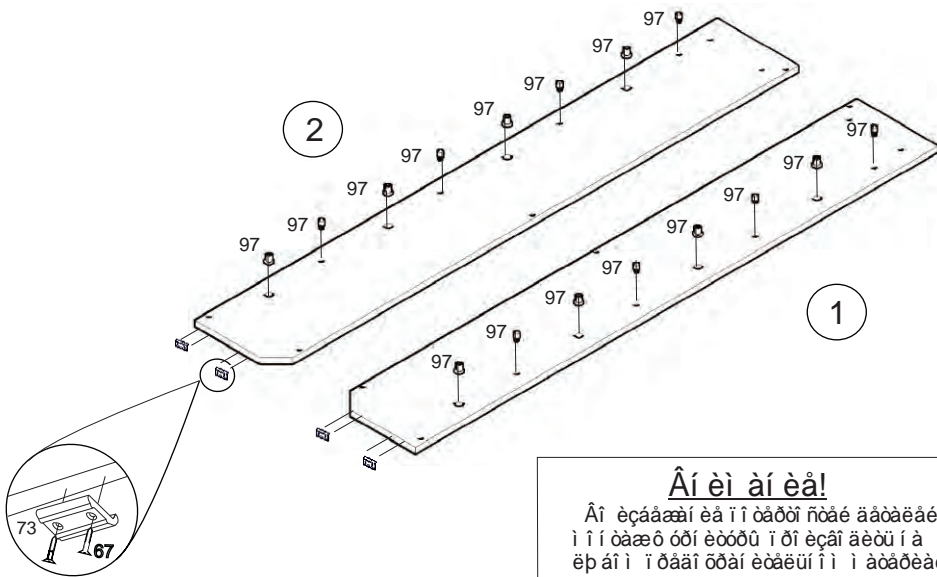

1

Âí èì àí èà!
Âí èçááááí èà íí òàðòí òóáé áàòàéáé
í íí òàæò óðí èòóòú í ðí èçáí àèòú í à
èþ áíí í ðááí ððáí èòáèúí íí í àòáðèèèá

3