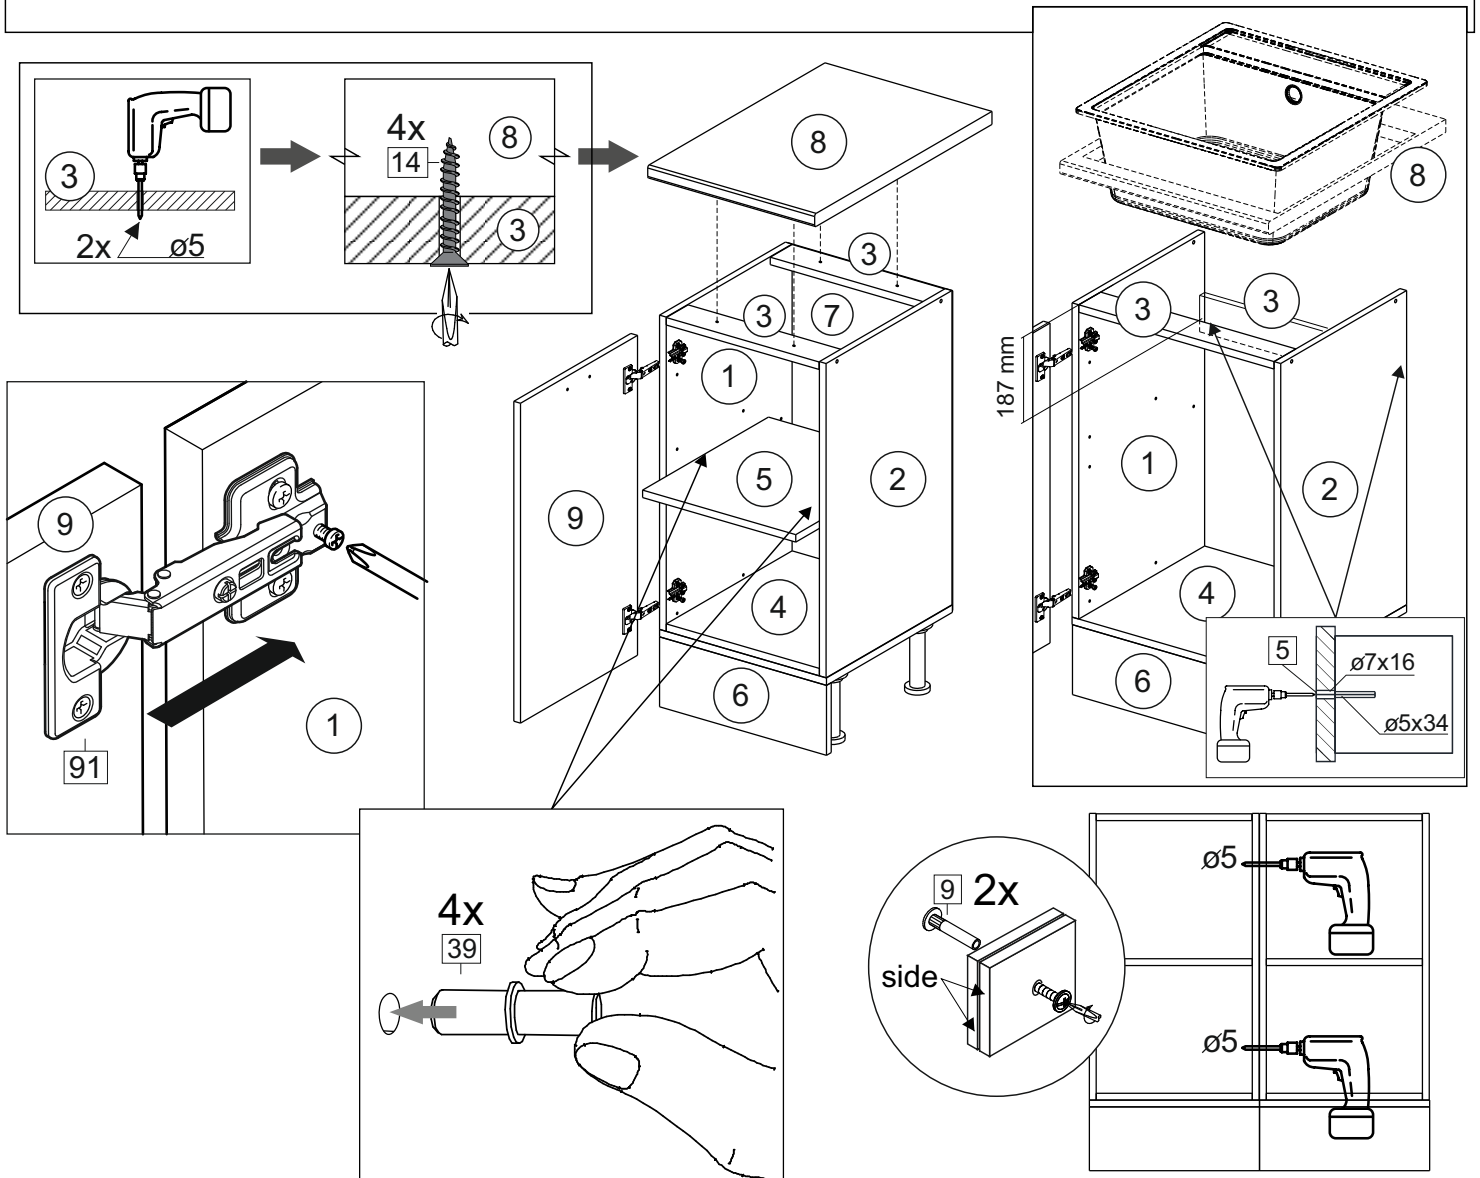

***Внимание!!! Attention!!! Cabinet Handles**

Europe, Polonez, Loft, Lux - C36

Princess, Kameliya - FS 186 096

Vintage - СПА5

Eva - K17

kitchen sink 50, 60

(PL) Instrukcja montażu

(CZ) Návod k montáži