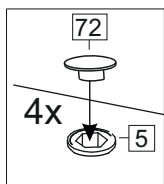

35	150 mm	14	3,5x30	9	48	2x20	24	400 mm	5	7x50	15
4x	4x	4x	2x	20x	2x	2x	12x	1x			
34	6	6,3x10,5	18	3,5x15	1	2	72	73			
2x	8x	40x	8x	8x	8x	8x	8x	8x			

*Внимание!!! Attention!!! Cabinet Handles

Europe, Polonez, Loft, Lux - C36
Princess, Kameliya - FS 186 096
Vintage - СПА5
Eva - K17

Направляющие роликовые/Runner system single extension