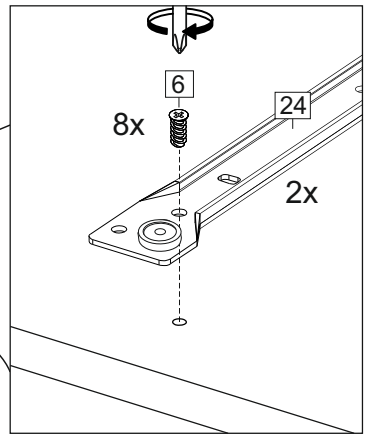

35	150 mm	14	3,5x30	9	48	2x20	24	400 mm	5	7x50	15
34		6	6,3x10,5	18	3,5x15	1	2		72		73

*Внимание!!! Attention!!! Cabinet Handles
Europe, Polonez, Loft, Lux - C36
Princess, Kameliya - FS 186 096
Vintage - СПА5
Eva - K17

Направляющие роликовые/Runner system single extension