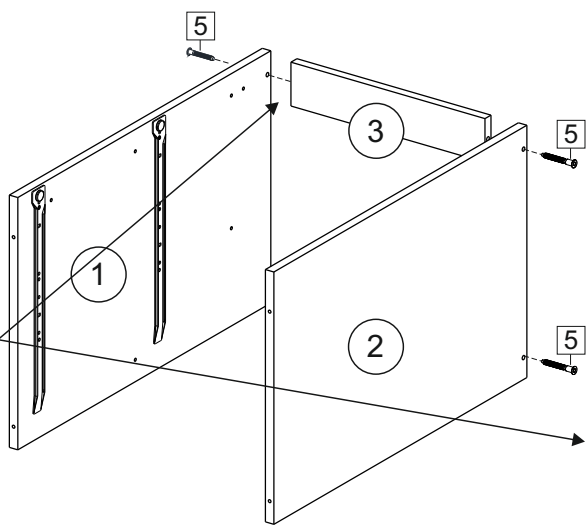

35	150 mm	14	3,5x30	9	48	2x20	24	400 mm	5	7x50	15
34		6	6,3x10,5	18	3,5x15	1	2		72		73

*Внимание!!! Attention!!! Cabinet Handles
Europe, Polonez, Loft, Lux - C36
Princess, Kameliya - FS 186 096
Vintage - СПА5
Eva - K17

Направляющие роликовые/Runner system single extension