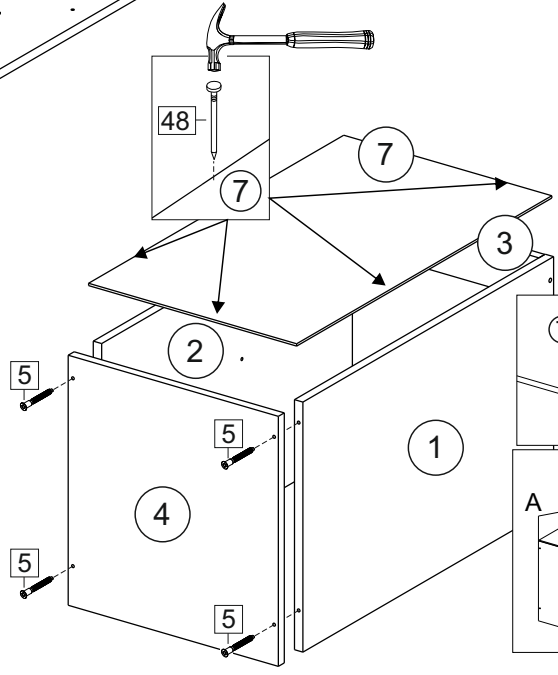

35	150 mm	14	3,5x30	9	48	2x20	24	400 mm	5	7x50	15
34		6	6,3x10,5	18	3,5x15	1	2		72		73

*Внимание!!! Attention!!! Cabinet Handles
Europe, Polonez, Loft, Lux - C36
Princess, Kameliya - FS 186 096
Vintage - СПА5
Eva - K17

Направляющие роликовые/Runner system single extension