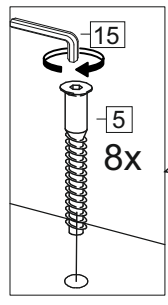

35	150 mm	14	3,5x30	9	48	2x20	24	400 mm	5	7x50	15
34		6	6,3x10,5	18	3,5x15	1	2		72		73

*Внимание!!! Attention!!! Cabinet Handles
Europe, Polonez, Loft, Lux - C36
Princess, Kameliya - FS 186 096
Vintage - СПА5
Eva - K17

Направляющие роликовые/Runner system single extension