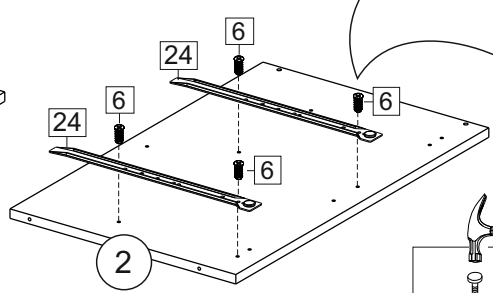

35	150 mm	14	3,5x30	9	48	2x20	24	400 mm	5	7x50	15
34		6	6,3x10,5	18	3,5x15	1	2		72		73

*Внимание!!! Attention!!! Cabinet Handles
Europe, Polonez, Loft, Lux - C36
Princess, Kameliya - FS 186 096
Vintage - СПА5
Eva - K17

Направляющие роликовые/Runner system single extension