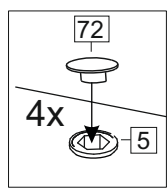

35	150 mm	14	3,5x30	9	48	2x20	24	400 mm	5	7x50	15
34		6	6,3x10,5	18	3,5x15	1	2		72		73

*Внимание!!! Attention!!! Cabinet Handles
Europe, Polonez, Loft, Lux - C36
Princess, Kameliya - FS 186 096
Vintage - СПА5
Eva - K17

Направляющие роликовые/Runner system single extension