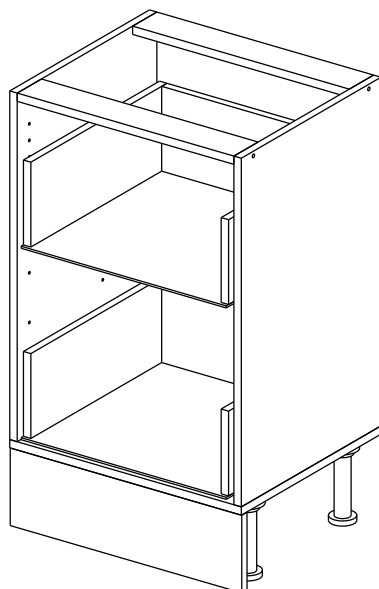

Шкаф-стол напольный с 2-мя ящиками 50/60/80 (Kitchen base unit 50/60/80 2 drawers)

Код ТН ВЭД ЕАЭС

9403 40 100 0
9403 90 300 0

отрезать
и приклеить

		
500/600 /800	840	430

корпус
70СЯ250Б1622
70СЯ260Б1623
70СЯ280Б1624

Комплектовочная ведомость / Set package sheet

Упаковка/ Pack	Наименование	Description	Дécor		Размер/ Size, mm			Кол-во/ Quantity	№
					50	60	80		
Упак корпус /Package case	Фурнитура	Furniture/Cabinetry hardware	-		-	-	-	1	-
	Бок левый	Side left	Белый	White	674x426	674x426	674x426	1	1
	Бок правый	Side right	Белый	White	674x426	674x426	674x426	1	2
	Вязка	Connecting element	Белый	White	466x74	566x74	766x74	2	3
	Крышка	Top	Белый	White	500x426	600x426	800x426	1	4
	Деталь ящика	Side drawers	Белый	White	164x400	164x400	164x400	4	11
	Деталь ящика	Side drawers	Белый	White	164x408	164x508	164x708	2	12
	Направляющие	Runner system	-	-	400 mm			2	-
	Соед.элемент	Connecting back	-	-	-	-	766 mm	1	15
	ХДФ	Back element	Белый	White	441x407	541x407	741x407	2	5
Цоколь	Socle	Белый	White	152x500	152x600	152x800	1	6	

Продается отдельно/Sold separately

Упак фасад/ Package door(panel)	Панель	Panel	см упак/look at the package		316x496	316x596	316x796	1	9
	Панель	Panel	см упак/look at the package		366x496	366x596	366x796	1	10
	ХДФ	Back element	Белый	White	686x496	686x596	-	1	7
	ХДФ	Back element	Белый	White	-	-	343x796	2	7
	Ручка	Hadle	-	-	-	-	-	2	-

Package	Столешница	Worktop	см упак/look at the package		500x600	600x600	800x600	1	8
---------	------------	---------	-----------------------------	--	---------	---------	---------	---	---

35	150 mm	14	3,5x30	9	48	2x20	24	400 mm	5	7x50	15
34		6	6,3x10,5	18	3,5x15	1	2		72		73