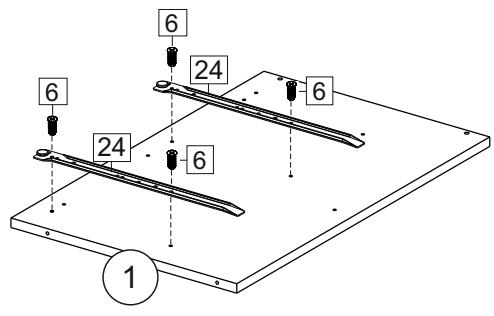

35	150 mm	14	3,5x30	9	48	2x20	24	400 mm	5	7x50	15
34		6	6,3x10,5	18	3,5x15	1	2		72		73

*Внимание!!! Attention!!! Cabinet Handles
Europe, Polonez, Loft, Lux - C36
Princess, Kameliya - FS 186 096
Vintage - СПА5
Eva - K17

Направляющие роликовые/Runner system single extension