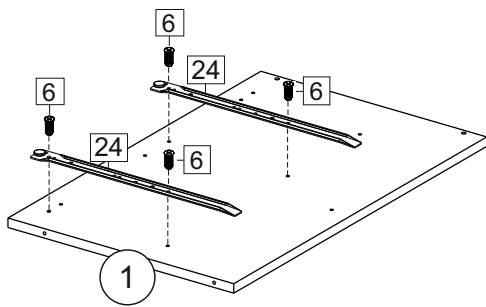

35	150 mm	14	3,5x30	9	48	2x20	24	400 mm	5	7x50	15
4x	4x	4x	2x	20x	2x	2x	2x	12x	1x		
34	6	6,3x10,5	18	3,5x15	1	2	72	73			
2x	8x	40x	8x	8x	8x	8x	8x	8x			

*Внимание!!! Attention!!! Cabinet Handles

Europe, Polonez, Loft, Lux - C36
Princess, Kameliya - FS 186 096
Vintage - СПА5
Eva - K17

Направляющие роликовые/Runner system single extension