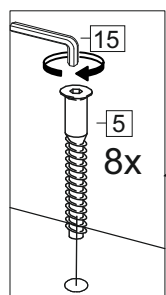

35	150 mm	14	3,5x30	9	48	2x20	24	400 mm	5	7x50	15
4x	4x	4x	2x	20x	2x	2x	2x	12x	1x		
34	6	6,3x10,5	18	3,5x15	1	2	72	73			
2x	8x	40x	8x	8x	8x	8x	8x	8x			

*Внимание!!! Attention!!! Cabinet Handles

Europe, Polonez, Loft, Lux - C36
Princess, Kameliya - FS 186 096
Vintage - СПА5
Eva - K17

Направляющие роликовые/Runner system single extension