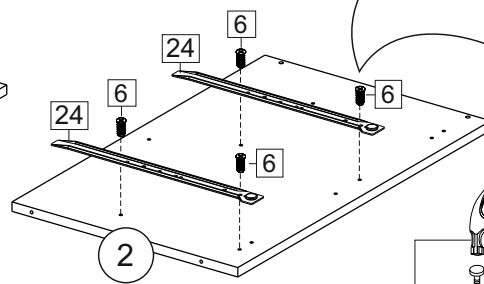

35	150 mm	14	3,5x30	9	48	2x20	24	400 mm	5	7x50	15
4x	4x	4x	2x	20x	2x	2x	2x	12x	1x		
34	6	6,3x10,5	18	3,5x15	1	2	72	73			
2x	8x	40x	8x	8x	8x	8x	8x	8x			

*Внимание!!! Attention!!! Cabinet Handles

Europe, Polonez, Loft, Lux - C36
Princess, Kameliya - FS 186 096
Vintage - СПА5
Eva - K17

Направляющие роликовые/Runner system single extension