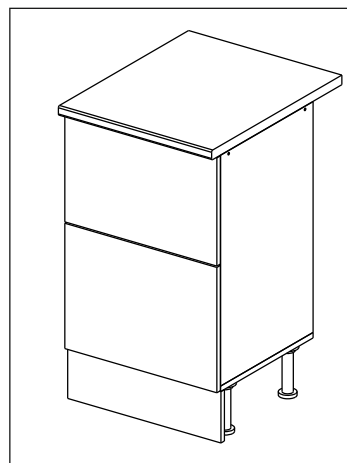

Шкаф-стол напольный с 2-мя ящиками 50/60/80 (Kitchen base unit 50/60/80 2 drawers)

Код ТН ВЭД ЕАЭС

9403 40 100 0
9403 90 300 0

отрезать
и приклеить

		
500/600 /800	840	430

корпус
70СЯ250Б1622
70СЯ260Б1623
70СЯ280Б1624

Комплектовочная ведомость / Set package sheet

Упаковка/ Pack	Наименование	Description	Дécor		Размер/ Size, mm			Кол-во/ Quantity	№
					50	60	80		
Упак корпус /Package case	Фурнитура	Furniture/Cabinetry hardware	-		-	-	-	1	-
	Бок левый	Side left	Белый	White	674x426	674x426	674x426	1	1
	Бок правый	Side right	Белый	White	674x426	674x426	674x426	1	2
	Вязка	Connecting element	Белый	White	466x74	566x74	766x74	2	3
	Крышка	Top	Белый	White	500x426	600x426	800x426	1	4
	Деталь ящика	Side drawers	Белый	White	164x400	164x400	164x400	4	11
	Деталь ящика	Side drawers	Белый	White	164x408	164x508	164x708	2	12
	Направляющие	Runner system	-	-	400 mm			2	-
	Соед.элемент	Connecting back	-	-	-	-	766 mm	1	15
	ХДФ	Back element	Белый	White	441x407	541x407	741x407	2	5
Цоколь	Socle	Белый	White	152x500	152x600	152x800	1	6	

Продается отдельно/Sold separately

Упак фасад/ Package door(panel)	Панель	Panel	см упак/look at the package		316x496	316x596	316x796	1	9
	Панель	Panel	см упак/look at the package		366x496	366x596	366x796	1	10
	ХДФ	Back element	Белый	White	686x496	686x596	-	1	7
	ХДФ	Back element	Белый	White	-	-	343x796	2	7
	Ручка	Hadle	-	-	-	-	-	2	-

Package	Столешница	Worktop	см упак/look at the package		500x600	600x600	800x600	1	8
---------	------------	---------	-----------------------------	--	---------	---------	---------	---	---

35	150 mm	14	3,5x30	9	48	2x20	24	400 mm	5	7x50	15
4x	4x	4x	2x	20x	2x	2x	2x	12x	1x		
34	6	6,3x10,5	18	3,5x15	1	2	72	73			
2x	8x	40x	8x	8x	8x	8x	8x	8x			