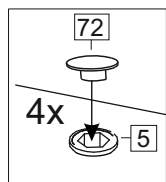

35	150 mm	14	3,5x30	9	48	2x20	24	400 mm	5	7x50	15
4x	4x	4x	2x	20x	2x	2x	2x	12x	1x		
34	6	6,3x10,5	18	3,5x15	1	2	72	73			
2x	8x	40x	8x	8x	8x	8x	8x	8x			

*Внимание!!! Attention!!! Cabinet Handles

Europe, Polonez, Loft, Lux - C36
Princess, Kameliya - FS 186 096
Vintage - СПА5
Eva - K17

Направляющие роликовые/Runner system single extension