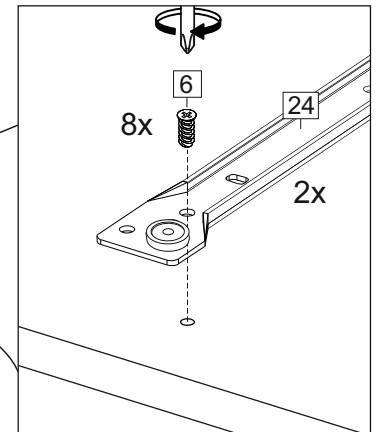

35	150 mm	14	3,5x30	9	48	2x20	24	400 mm	5	7x50	15
4x	4x	4x	2x	20x	2x	2x	2x	12x	1x		
34	6	6,3x10,5	18	3,5x15	1	2	72	73			
2x	8x	40x	8x	8x	8x	8x	8x	8x			

*Внимание!!! Attention!!! Cabinet Handles

Europe, Polonez, Loft, Lux - C36
Princess, Kameliya - FS 186 096
Vintage - СПА5
Eva - K17

Направляющие роликовые/Runner system single extension