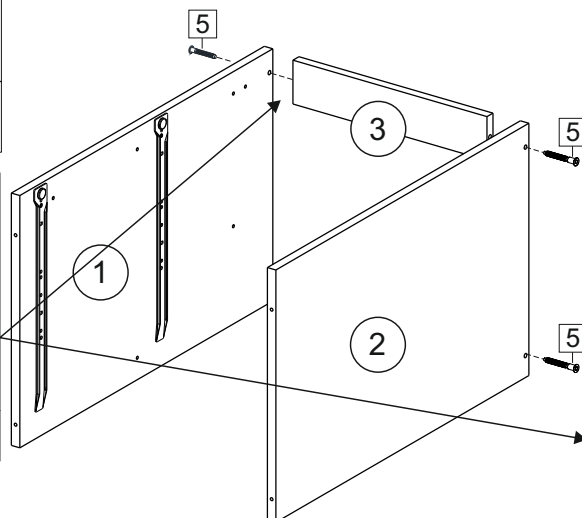

35	150 mm	14	3,5x30	9	48	2x20	24	400 mm	5	7x50	15
4x	4x	4x	2x	20x	2x	2x	2x	12x	1x		
34	6	6,3x10,5	18	3,5x15	1	2	72	73			
2x	8x	40x	8x	8x	8x	8x	8x	8x			

*Внимание!!! Attention!!! Cabinet Handles

Europe, Polonez, Loft, Lux - C36
Princess, Kameliya - FS 186 096
Vintage - СПА5
Eva - K17

Направляющие роликовые/Runner system single extension