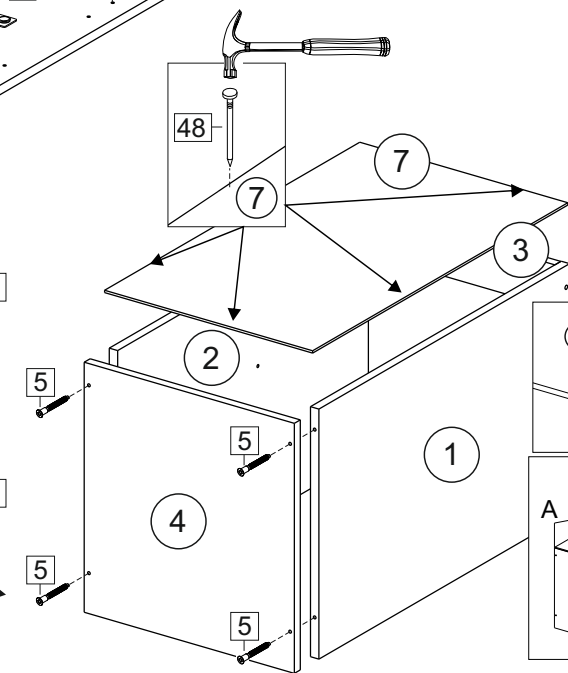

35	150 mm	14	3,5x30	9	48	2x20	24	400 mm	5	7x50	15
4x	4x	4x	2x	20x	2x	2x	2x	12x	1x		
34	6	6,3x10,5	18	3,5x15	1	2	72	73			
2x	8x	40x	8x	8x	8x	8x	8x	8x			

*Внимание!!! Attention!!! Cabinet Handles

Europe, Polonez, Loft, Lux - C36
Princess, Kameliya - FS 186 096
Vintage - СПА5
Eva - K17

Направляющие роликовые/Runner system single extension