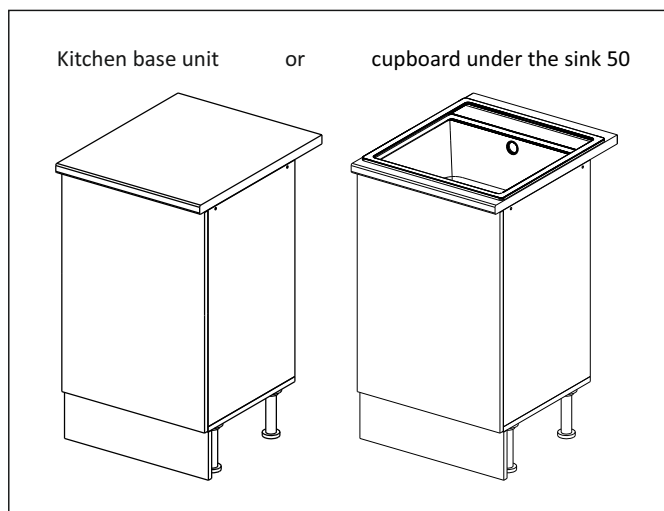

Код ТН ВЭД ЕАЭС

9403 40 100 0
9403 90 300 0

отрезать
и приклеить

300/400/ 450/500	840	430

корпус

70С30Б / 3439
70С40Б / 1616
70С45Б / 1617
70СМ50Б / 1618

Комплектовочная ведомость / Set package sheet

Упак/ Package	Наименование	Description	Цвет детали/Décor		Размер / Size, mm				Кол-во/ Quantity	№
					30	40	45	50		
Package case	Фурнитура	Furniture/Cabinetry hardware	-	-	-	-	-	-	1	-
	Бок левый	Side left	Белый	White	674x426	674x426	674x426	674x426	1	1
	Бок правый	Side right	Белый	White	674x426	674x426	674x426	674x426	1	2
	Вязка	Connecting element	Белый	White	266x74	366x74	416x74	466x74	2	3
	Крышка	Top	Белый	White	300x426	400x426	450x426	500x426	1	4
	Полка	Shelves	Белый	White	266x400	366x400	416x400	466x400	1	5
	Цоколь	Socle	Белый	White	152x300	152x400	152x450	152x500	1	6

Продается отдельно/Sold separately

Package door/ panel	Створка	Door	см упак/look at the package		686x296	686x396	686x446	686x496	1	9
	ХДФ	Back element	Белый	White	686x296	686x396	688x446	686x496	1	7
	Ручка	Hadle	-	-	-	-	-	-	1	-
	Заглушка / Cap d35 mm		только для "Люкс", "Камелия" / only for Lux, Kameliya						2	-