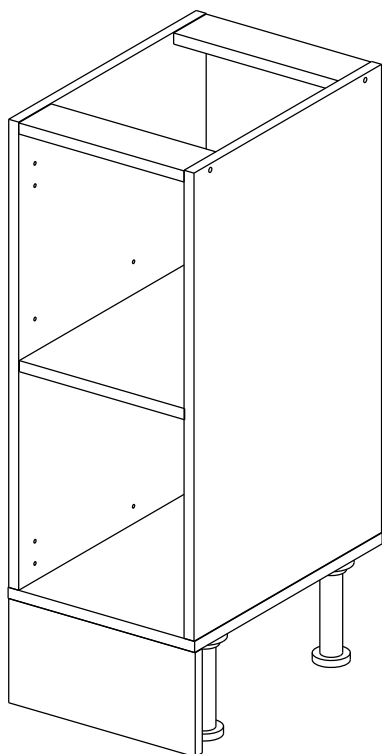

Соответствует
ТУ 31.09.12-002-55601548-2019,
ГОСТ 16371-2014,
ТР ТС 025/2012,
ЕАЭС N RU Д-РУ.КА01.В.24718/20

Шкаф-стол напольный 30/40/45/50 (модуль 50 также применяются как мойки)
(Kitchen base unit 30/40/45/50)

Код ТН ВЭД ЕАЭС

9403 40 100 0
9403 90 300 0

отрезать
и приклеить

300/400/ 450/500	840	430

корпус

70С30Б / 3439
70С40Б / 1616
70С45Б / 1617
70СМ50Б / 1618

Комплектовочная ведомость / Set package sheet

Упак/ Package	Наименование	Description	Цвет детали/Décor		Размер / Size, mm				Кол-во/ Quantity	№
					30	40	45	50		
Package case	Фурнитура	Furniture/Cabinetry hardware	-	-	-	-	-	-	1	-
	Бок левый	Side left	Белый	White	674x426	674x426	674x426	674x426	1	1
	Бок правый	Side right	Белый	White	674x426	674x426	674x426	674x426	1	2
	Вязка	Connecting element	Белый	White	266x74	366x74	416x74	466x74	2	3
	Крышка	Top	Белый	White	300x426	400x426	450x426	500x426	1	4
	Полка	Shelves	Белый	White	266x400	366x400	416x400	466x400	1	5
	Цоколь	Socle	Белый	White	152x300	152x400	152x450	152x500	1	6

Продается отдельно/Sold separately

Package door/ panel	Створка	Door	см упак/look at the package		686x296	686x396	686x446	686x496	1	9
	ХДФ	Back element	Белый	White	686x296	686x396	688x446	686x496	1	7
	Ручка	Hadle	-	-	-	-	-	-	1	-
	Заглушка / Cap d35 mm		только для "Люкс", "Камелия" / only for Lux, Kameliya						2	-

Pack	Столешница	Worktop	см упак/look at the package	300x600	400x600	450x600	500x600	1	8
------	------------	---------	-----------------------------	---------	---------	---------	---------	---	---

91	A	5	7*50	39	*		35	H 150 mm		
						2 x	8 x	4 x	1 x	4 x
34		6	6,3*10,5	18	3,5*15	14	3,5*30	48	2*20	
					2 x	4 x	24 x	4 x	20 x	
72		71		9		15				
				4 x	18 x	2 x	1 x			