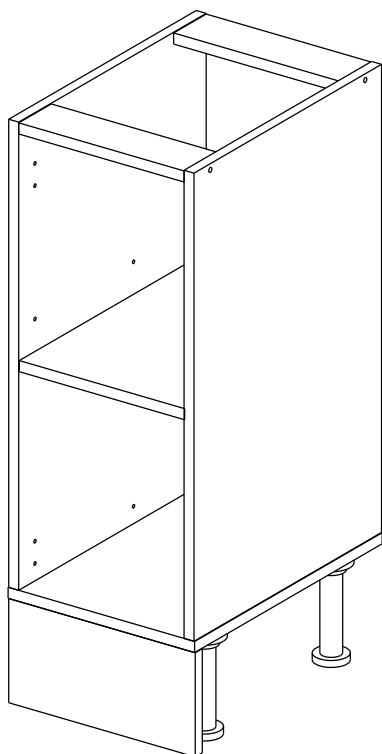

Соответствует
ТУ 31.09.12-002-55601548-2019,
ГОСТ 16371-2014,
ТР ТС 025/2012,
ЕАЭС N RU Д-РУ.КА01.В.24718/20

Шкаф-стол напольный 30/40/45/50 (модуль 50 также применяются как мойки)
(Kitchen base unit 30/40/45/50)

Код ТН ВЭД ЕАЭС

9403 40 100 0
9403 90 300 0

отрезать
и приклеить

300/400/ 450/500	840	430

корпус

70С30Б / 3439
70С40Б / 1616
70С45Б / 1617
70СМ50Б / 1618

Комплектовочная ведомость / Set package sheet

Упак/ Package	Наименование	Description	Цвет детали/Décor		Размер / Size, mm				Кол-во/ Quantity	№
					30	40	45	50		
Package case	Фурнитура	Furniture/Cabinetry hardware	-	-	-	-	-	-	1	-
	Бок левый	Side left	Белый	White	674x426	674x426	674x426	674x426	1	1
	Бок правый	Side right	Белый	White	674x426	674x426	674x426	674x426	1	2
	Вязка	Connecting element	Белый	White	266x74	366x74	416x74	466x74	2	3
	Крышка	Top	Белый	White	300x426	400x426	450x426	500x426	1	4
	Полка	Shelves	Белый	White	266x400	366x400	416x400	466x400	1	5
	Цоколь	Socle	Белый	White	152x300	152x400	152x450	152x500	1	6

Продается отдельно/Sold separately

Package door/ panel	Створка	Door	см упак/look at the package		686x296	686x396	686x446	686x496	1	9
	ХДФ	Back element	Белый	White	686x296	686x396	688x446	686x496	1	7
	Ручка	Hadle	-	-	-	-	-	-	1	-
	Заглушка / Cap d35 mm		только для "Люкс", "Камелия" / only for Lux, Kameliya						2	-