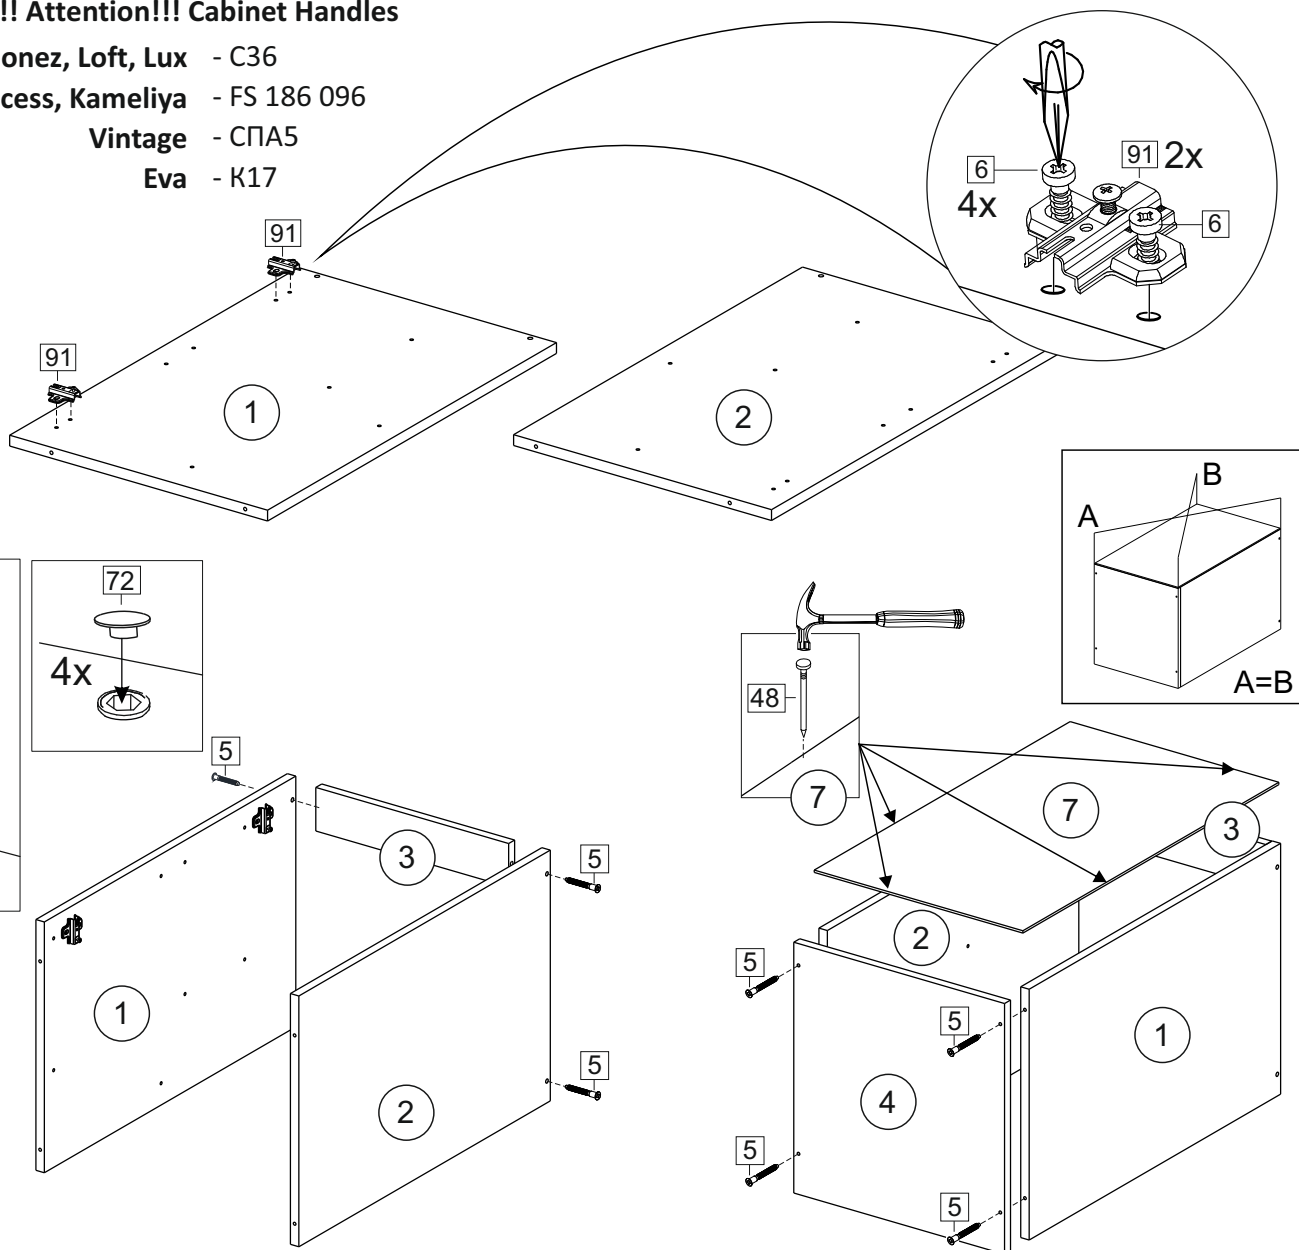

91	A	5	7*50	39	*		35	H 150 mm		
						2 x	8 x	4 x	1 x	4 x
34		6	6,3*10,5	18	3,5*15	14	3,5*30	48	2*20	
					2 x	4 x	24 x	4 x	20 x	
72		71		9		15				
				4 x	18 x	2 x	1 x			

*Внимание!!! Attention!!! Cabinet Handles

Europe, Polonez, Loft, Lux - C36

Princess, Kameliya - FS 186 096

Vintage - СПА5

Eva - K17