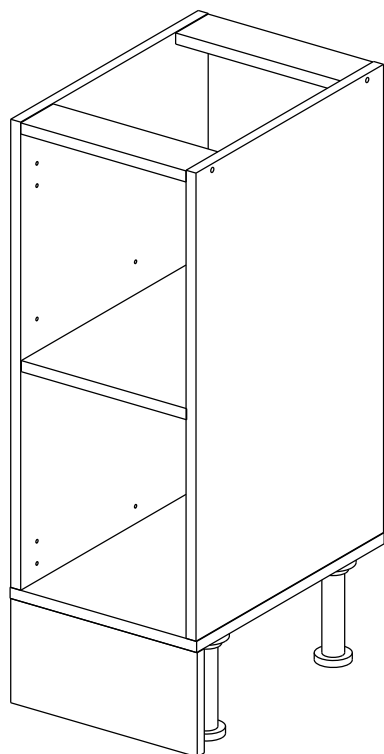

Соответствует
ТУ 31.09.12-002-55601548-2019,
ГОСТ 16371-2014,
ТР ТС 025/2012,
ЕАЭС N RU Д-РУ.КА01.В.24718/20

Шкаф-стол напольный 30/40/45/50 (модуль 50 также применяются как мойки)
(Kitchen base unit 30/40/45/50)

Код ТН ВЭД ЕАЭС

9403 40 100 0
9403 90 300 0

отрезать
и приклеить

300/400/ 450/500	840	430

корпус

70С30Б / 3439
70С40Б / 1616
70С45Б / 1617
70СМ50Б / 1618

Комплектовочная ведомость / Set package sheet

Упак/ Package	Наименование	Description	Цвет детали/Décor		Размер / Size, mm				Кол-во/ Quantity	№
					30	40	45	50		
Package case	Фурнитура	Furniture/Cabinetry hardware	-	-	-	-	-	-	1	-
	Бок левый	Side left	Белый	White	674x426	674x426	674x426	674x426	1	1
	Бок правый	Side right	Белый	White	674x426	674x426	674x426	674x426	1	2
	Вязка	Connecting element	Белый	White	266x74	366x74	416x74	466x74	2	3
	Крышка	Top	Белый	White	300x426	400x426	450x426	500x426	1	4
	Полка	Shelves	Белый	White	266x400	366x400	416x400	466x400	1	5
	Цоколь	Socle	Белый	White	152x300	152x400	152x450	152x500	1	6

Продается отдельно/Sold separately

Package door/ panel	Створка	Door	см упак/look at the package		686x296	686x396	686x446	686x496	1	9
	ХДФ	Back element	Белый	White	686x296	686x396	688x446	686x496	1	7
	Ручка	Hadle	-	-	-	-	-	-	1	-
	Заглушка / Cap d35 mm	только для "Люкс", "Камелия" / only for Lux, Kameliya							2	-

Pack	Столешница	Worktop	см упак/look at the package	300x600	400x600	450x600	500x600	1	8
------	------------	---------	-----------------------------	---------	---------	---------	---------	---	---

91	A	5	7*50	39	*		35	H 150 mm	
									
2 x			8 x			4 x	1 x	4 x	
34		6	6,3*10,5	18	3,5*15	14	3,5*30	48	2*20
									
2 x			4 x		24 x		4 x	20 x	
72		71		9		15			
									
4 x			18 x		2 x		1 x		