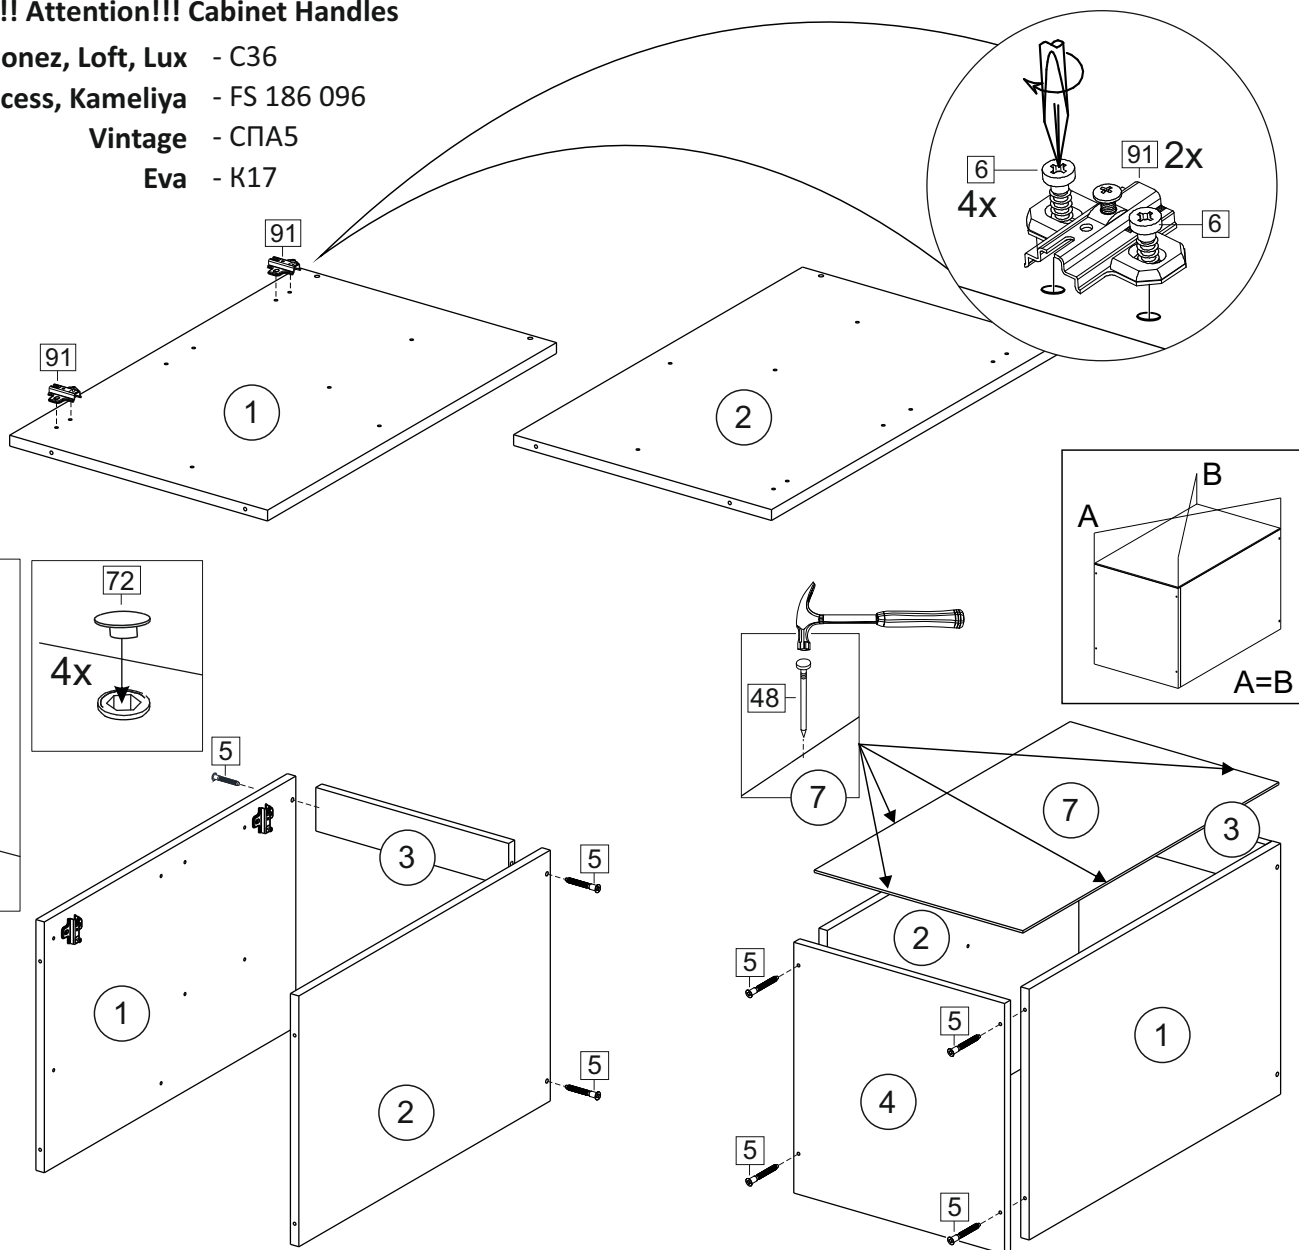

91	A	5	7*50	39	*		35	H 150 mm	
2 x			8 x			4 x	1 x	4 x	
34		6	6,3*10,5	18	3,5*15	14	3,5*30	48	2*20
2 x			4 x		24 x		4 x	20 x	
72		71		9		15			
4 x			18 x		2 x		1 x		

*Внимание!!! Attention!!! Cabinet Handles

- Europe, Polonez, Loft, Lux - C36
- Princess, Kameliya - FS 186 096
- Vintage - СПА5
- Eva - K17