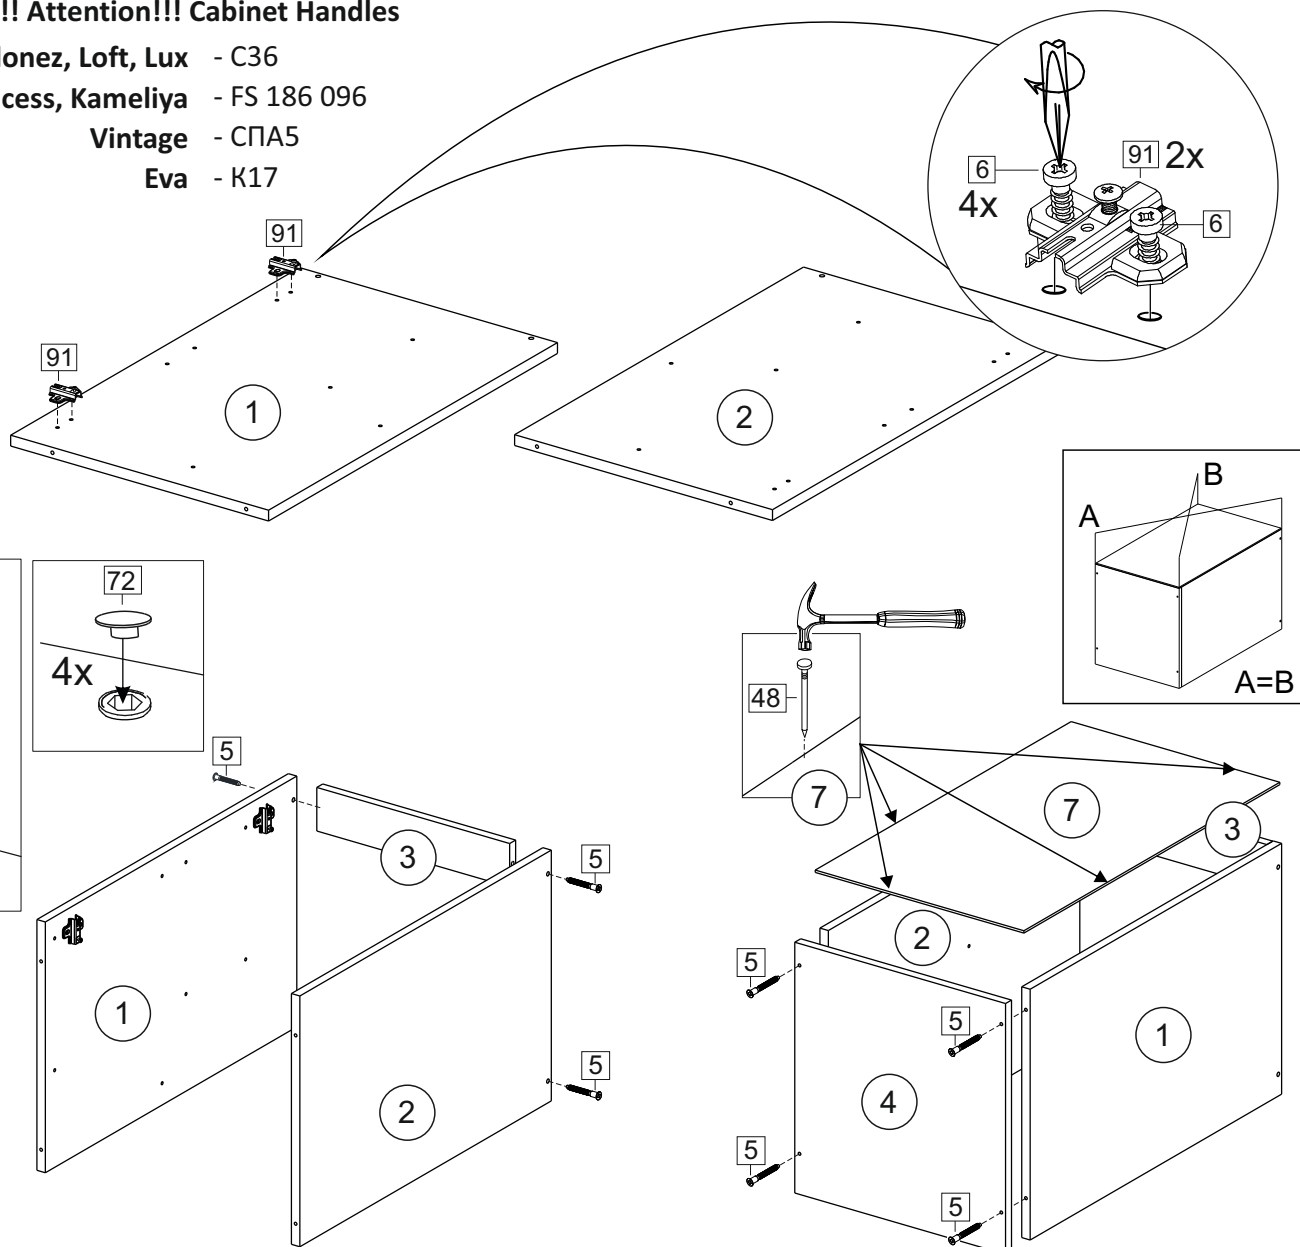

91	A	5	7*50	39	*		35	H 150 mm	
2 x			8 x			4 x	1 x	4 x	
34		6	6,3*10,5	18	3,5*15	14	3,5*30	48	2*20
2 x			4 x		24 x		4 x	20 x	
72		71		9		15			
4 x		18 x		2 x		1 x			

*Внимание!!! Attention!!! Cabinet Handles

Europe, Polonez, Loft, Lux - C36

Princess, Kameliya - FS 186 096

Vintage - СПА5

Eva - K17