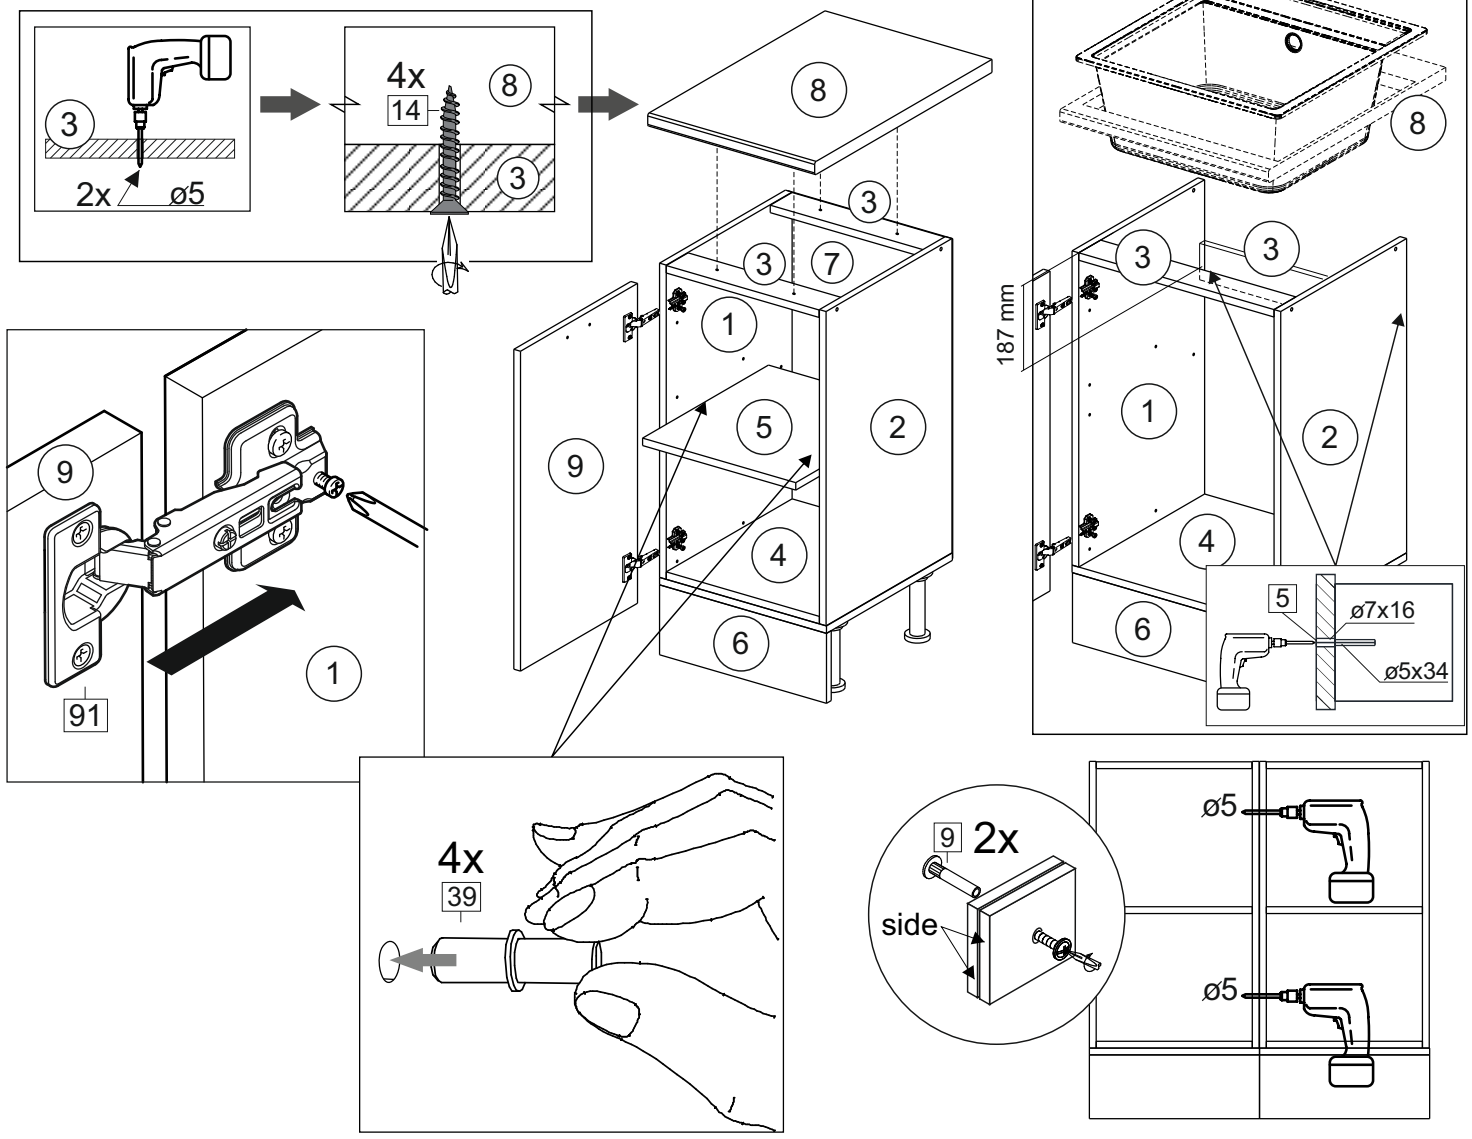

***Внимание!!! Attention!!! Cabinet Handles**

Europe, Polonez, Loft, Lux - C36

Princess, Kameliya - FS 186 096

Vintage - СПА5

Eva - K17

kitchen sink 50, 60

(PL) Instrukcja montażu

(CZ) Návod k montáži