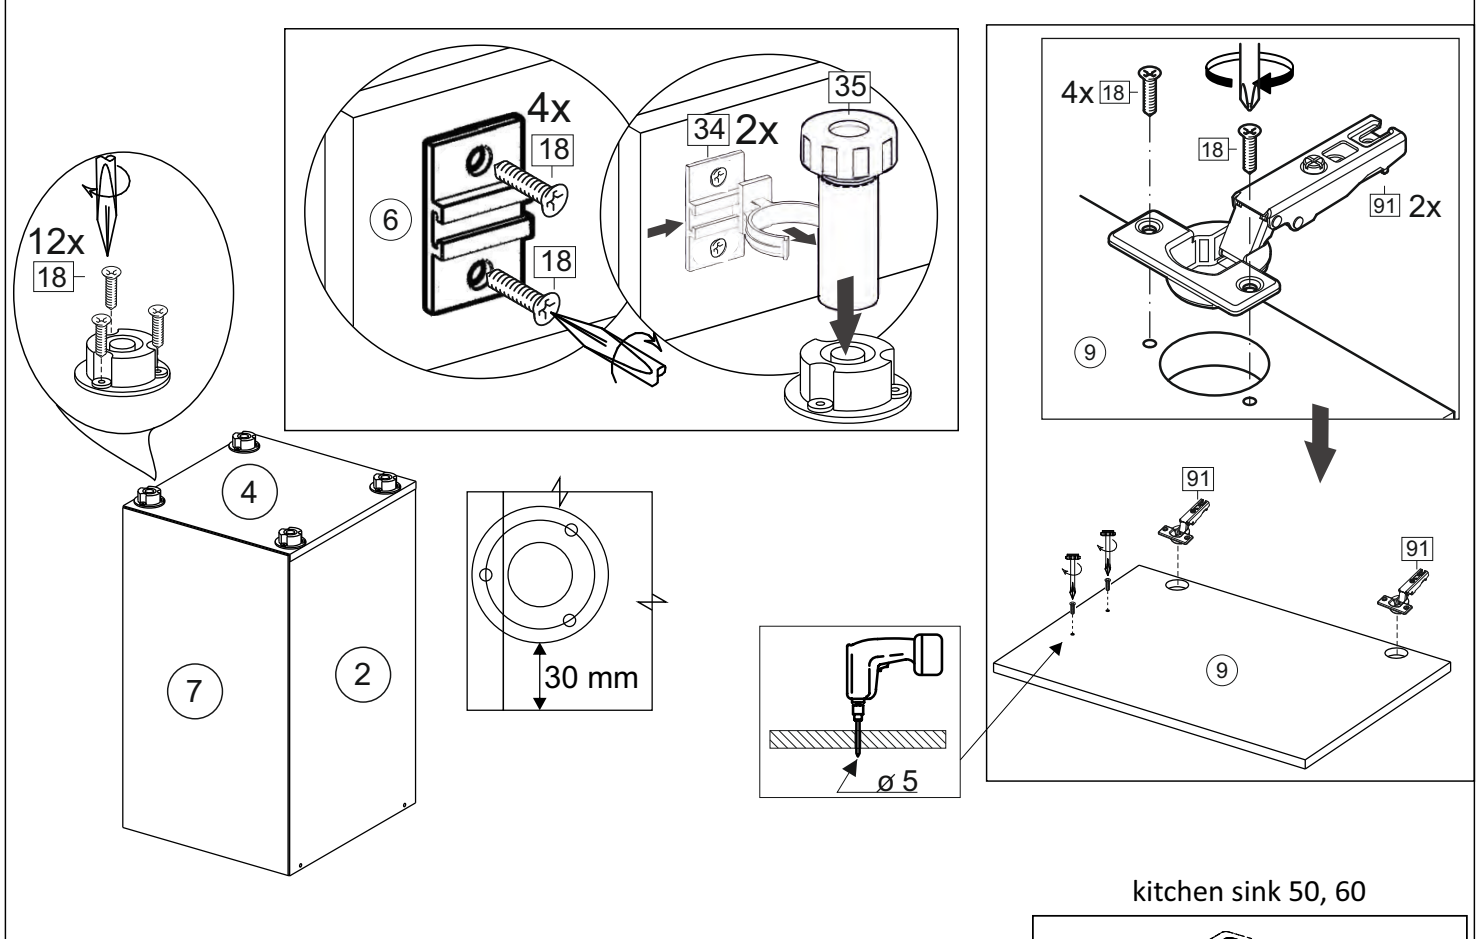

***Внимание!!! Attention!!! Cabinet Handles**

Europe, Polonez, Loft, Lux - C36

Princess, Kameliya - FS 186 096

Vintage - СПА5

Eva - K17

kitchen sink 50, 60

(PL) Instrukcja montażu

(CZ) Návod k montáži