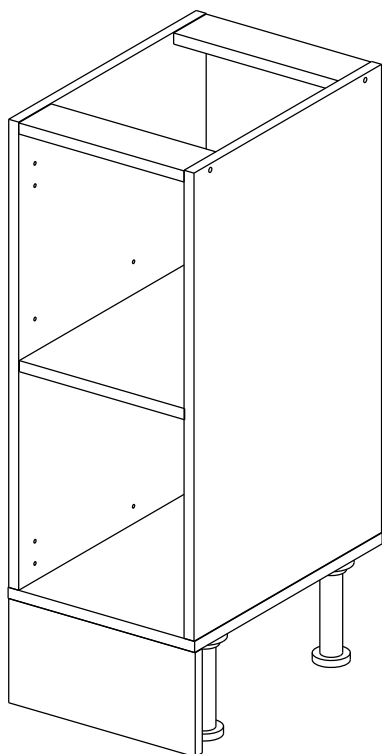

МЕБЕЛЬНАЯ ФАБРИКА®
ГОРИЗОНТ

ООО «МФР»
Россия, 440056, г. Пенза,
ул. Рябова, д.6
Тел.: 8(8412)363-848, 363-858
www.gorizontmebel.ru

Дата изготовления: 20 ____ год
Гарантийный срок эксплуатации 18 мес.
Срок службы изделия 10 лет
Материал: ЛДСП, МДФ

Соответствует
ТУ 31.09.12-002-55601548-2019,
ГОСТ 16371-2014,
ТР ТС 025/2012,
ЕАЭС N RU Д-РУ.КА01.В.24718/20

Шкаф-стол напольный 30/40/45/50 (модуль 50 также применяются как мойки)
(Kitchen base unit 30/40/45/50)

Код ТН ВЭД ЕАЭС

9403 40 100 0
9403 90 300 0

отрезать
и приклеить