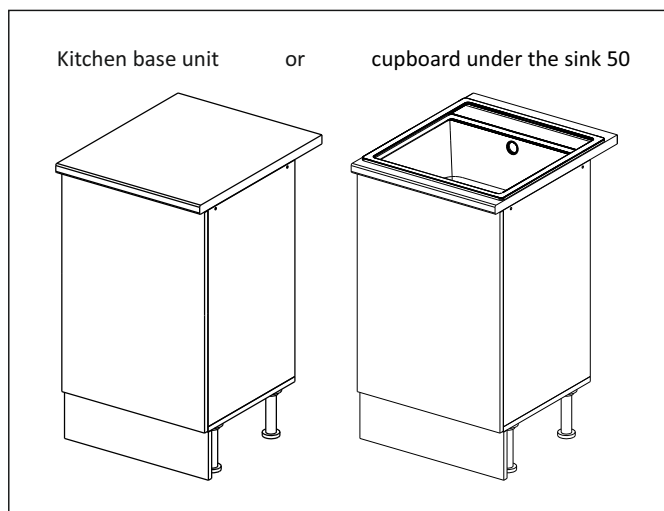

300/400/ 450/500	840	430

корпус

70С30Б / 3439
70С40Б / 1616
70С45Б / 1617
70СМ50Б / 1618