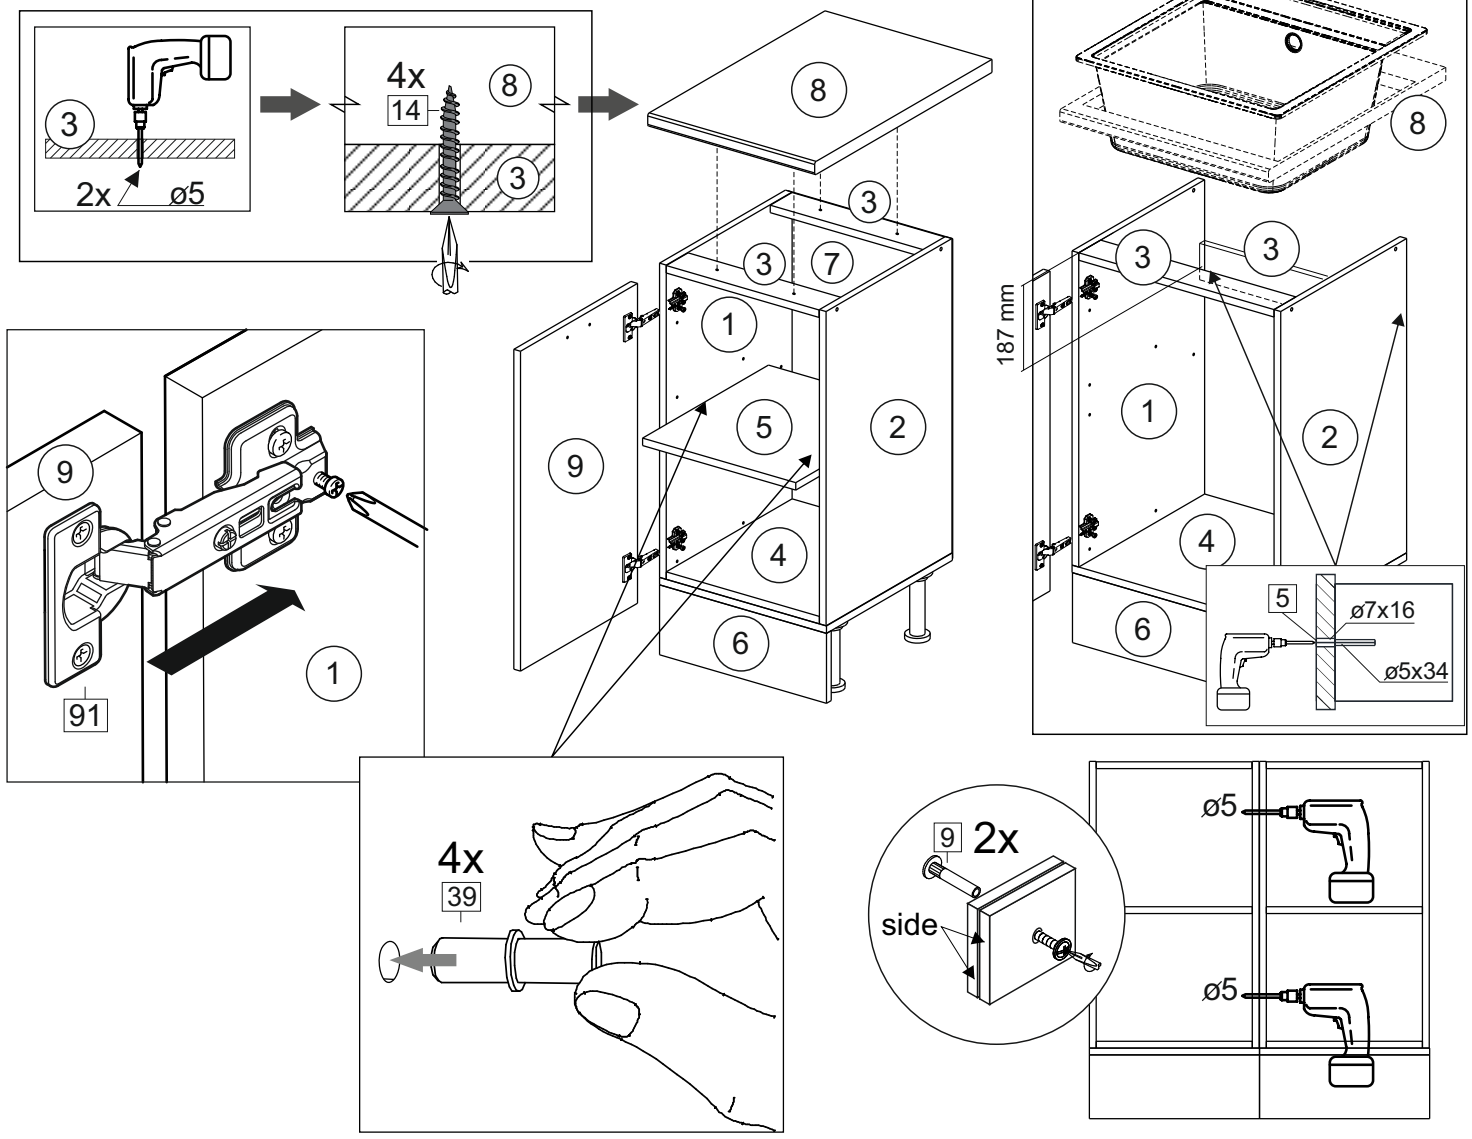

kitchen sink 50, 60