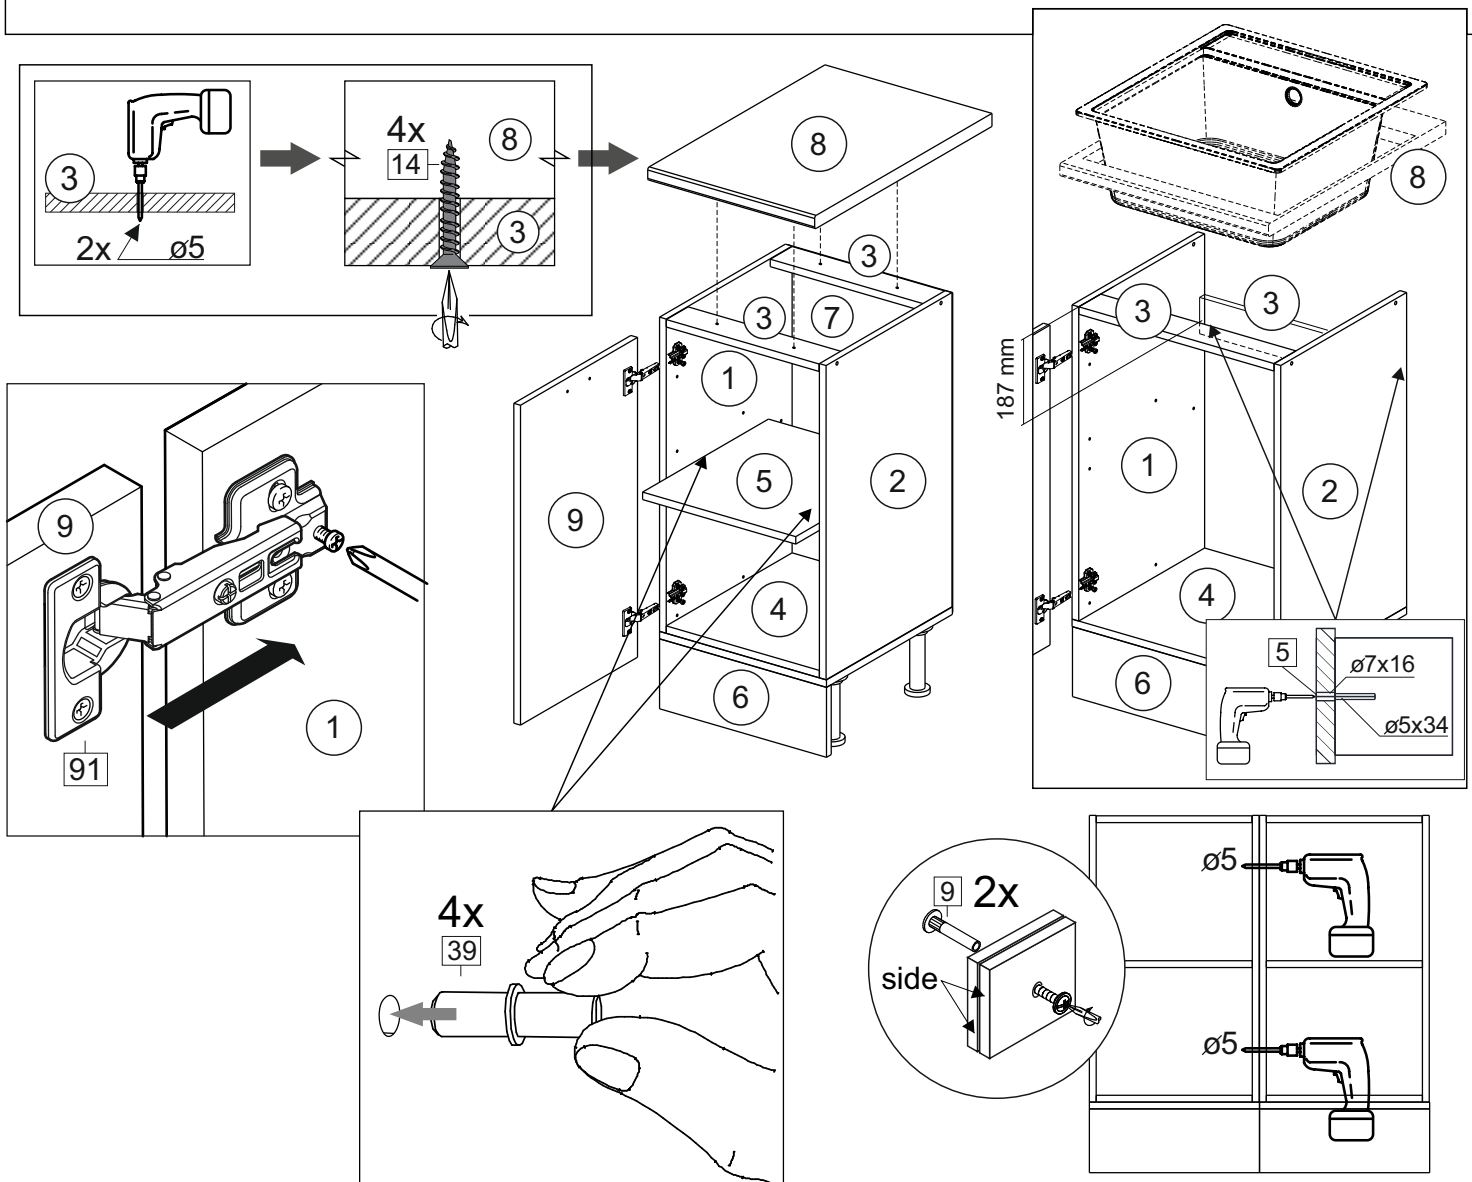

kitchen sink 50, 60