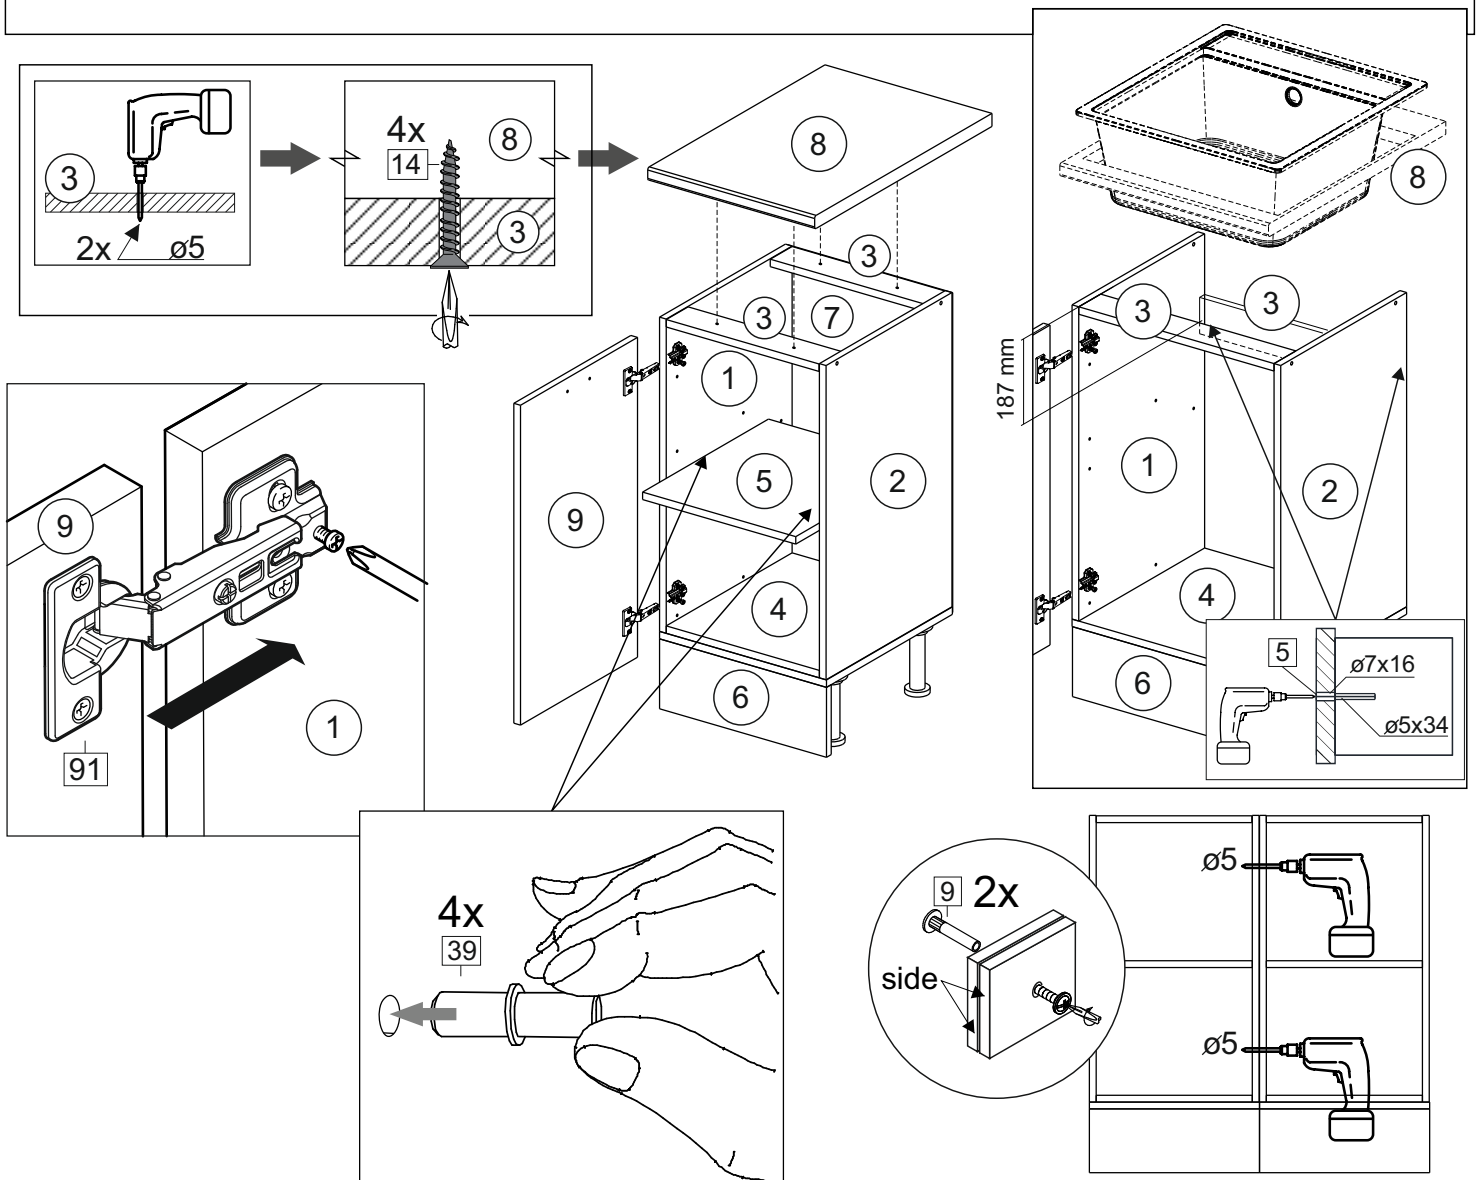

kitchen sink 50, 60