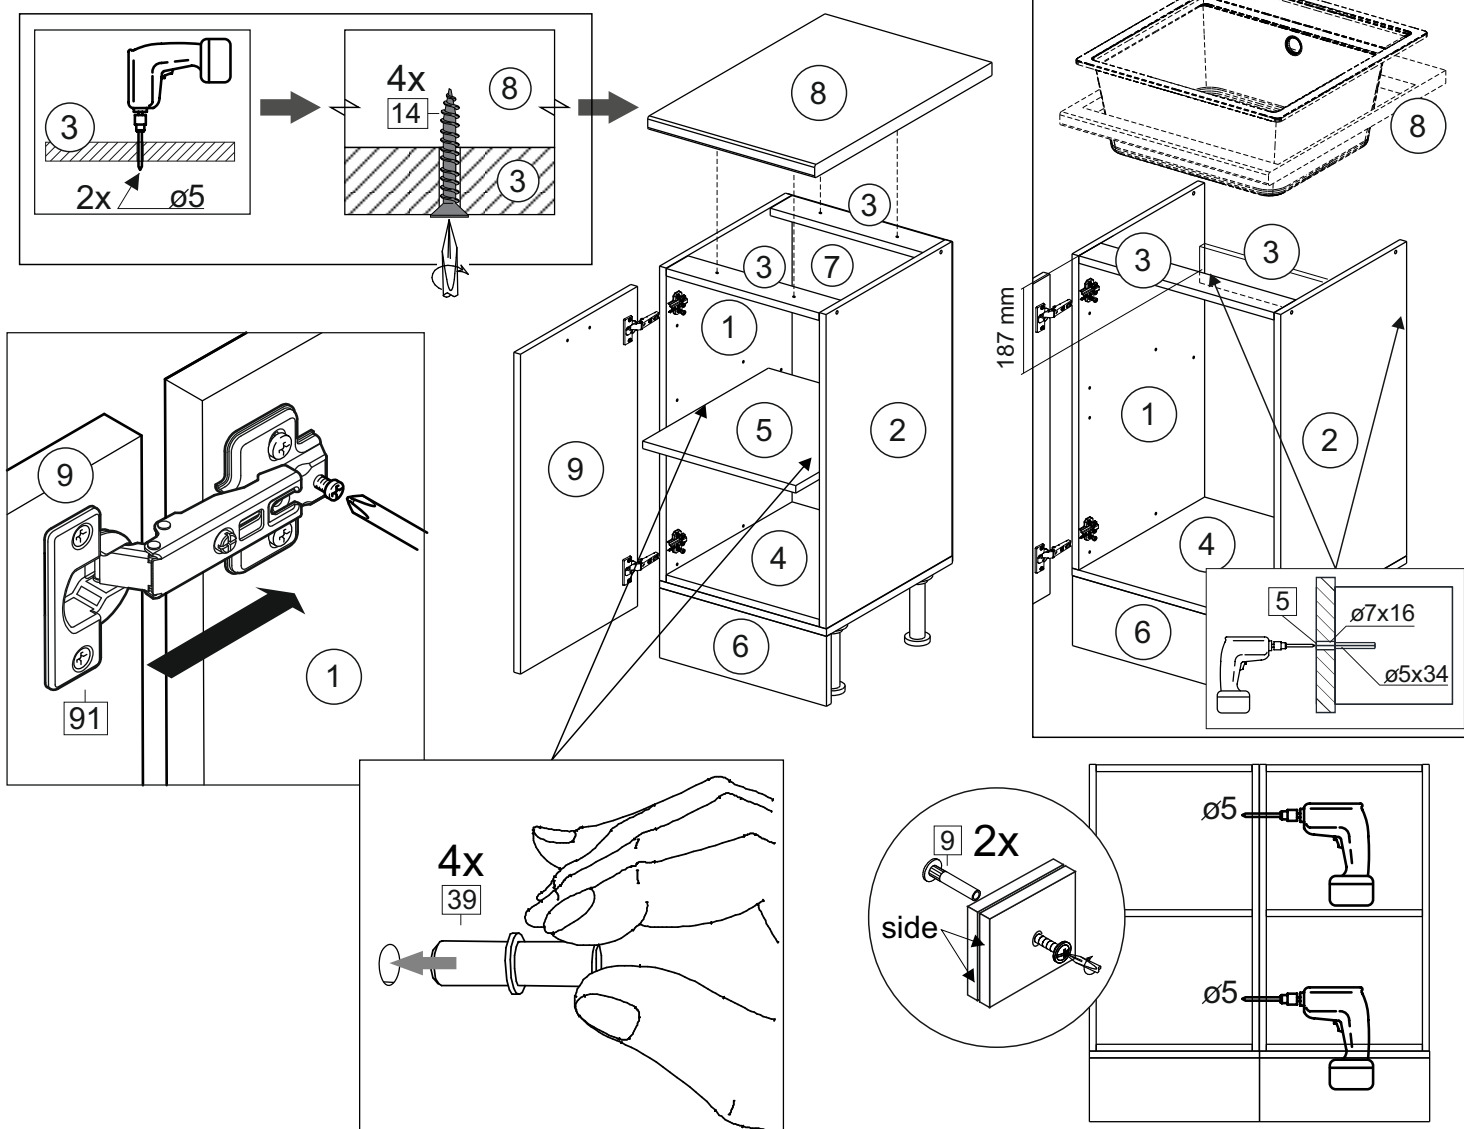

***Внимание!!! Attention!!! Cabinet Handles**

Europe, Polonez, Loft, Lux - C36

Princess, Kameliya - FS 186 096

Vintage - СПА5

Eva - K17

kitchen sink 50, 60

(PL) Instrukcja montażu

(CZ) Návod k montáži