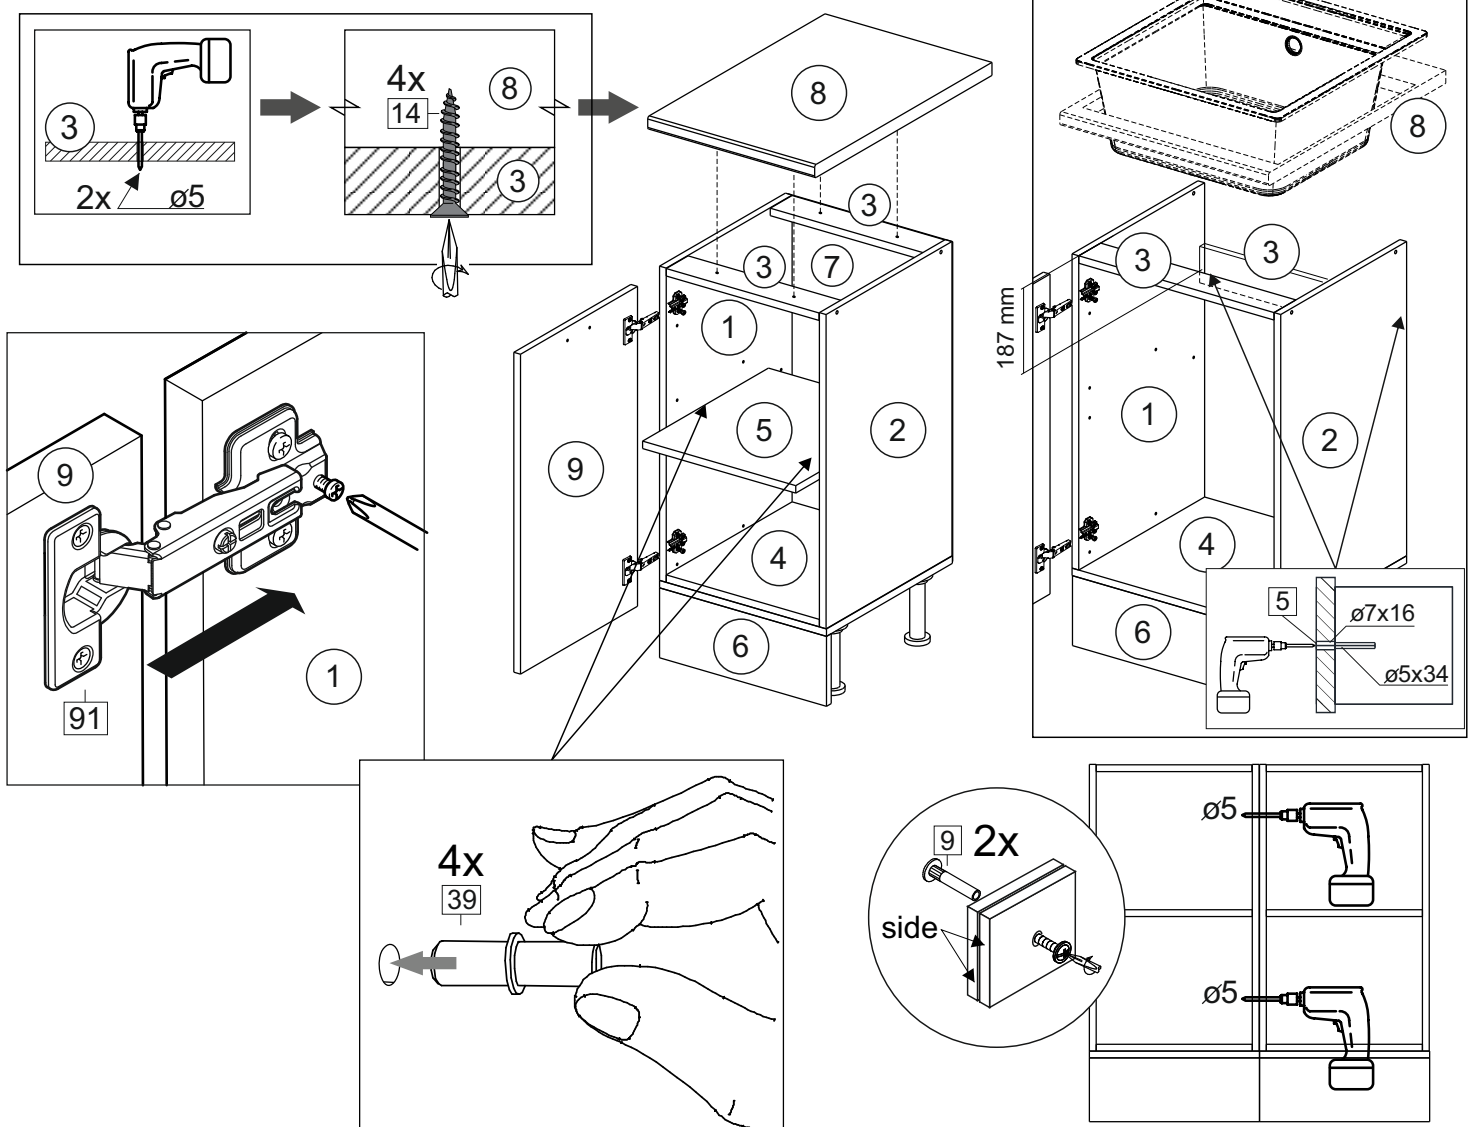

***Внимание!!! Attention!!! Cabinet Handles**

Europe, Polonez, Loft, Lux - C36

Princess, Kameliya - FS 186 096

Vintage - СПА5

Eva - K17

kitchen sink 50, 60

(PL) Instrukcja montażu

(CZ) Návod k montáži