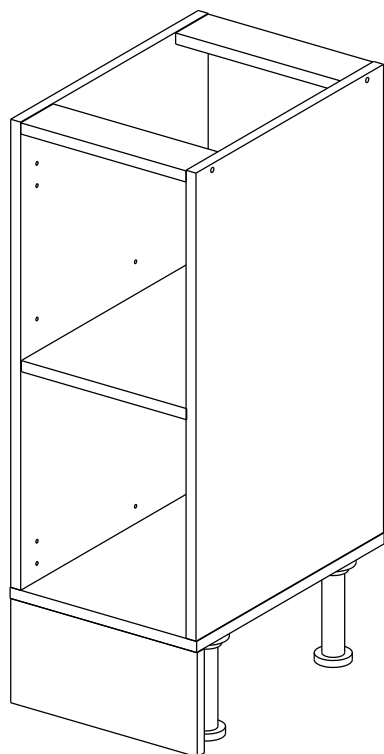

Соответствует
ТУ 31.09.12-002-55601548-2019,
ГОСТ 16371-2014,
ТР ТС 025/2012,
ЕАЭС N RU Д-РУ.КА01.В.24718/20

Шкаф-стол напольный 30/40/45/50 (модуль 50 также применяются как мойки)
(Kitchen base unit 30/40/45/50)

Код ТН ВЭД ЕАЭС

9403 40 100 0
9403 90 300 0

отрезать
и приклеить

300/400/ 450/500	840	430

корпус

70С30Б / 3439
70С40Б / 1616
70С45Б / 1617
70СМ50Б / 1618

Комплектовочная ведомость / Set package sheet

Упак/ Package	Наименование	Description	Цвет детали/Décor		Размер / Size, mm				Кол-во/ Quantity	№
					30	40	45	50		
Package case	Фурнитура	Furniture/Cabinetry hardware	-	-	-	-	-	-	1	-
	Бок левый	Side left	Белый	White	674x426	674x426	674x426	674x426	1	1
	Бок правый	Side right	Белый	White	674x426	674x426	674x426	674x426	1	2
	Вязка	Connecting element	Белый	White	266x74	366x74	416x74	466x74	2	3
	Крышка	Top	Белый	White	300x426	400x426	450x426	500x426	1	4
	Полка	Shelves	Белый	White	266x400	366x400	416x400	466x400	1	5
	Цоколь	Socle	Белый	White	152x300	152x400	152x450	152x500	1	6

Продается отдельно/Sold separately

Package door/ panel	Створка	Door	см упак/look at the package		686x296	686x396	686x446	686x496	1	9
	ХДФ	Back element	Белый	White	686x296	686x396	688x446	686x496	1	7
	Ручка	Hadle	-	-	-	-	-	-	1	-
	Заглушка / Cap d35 mm		только для "Люкс", "Камелия" / only for Lux, Kameliya						2	-