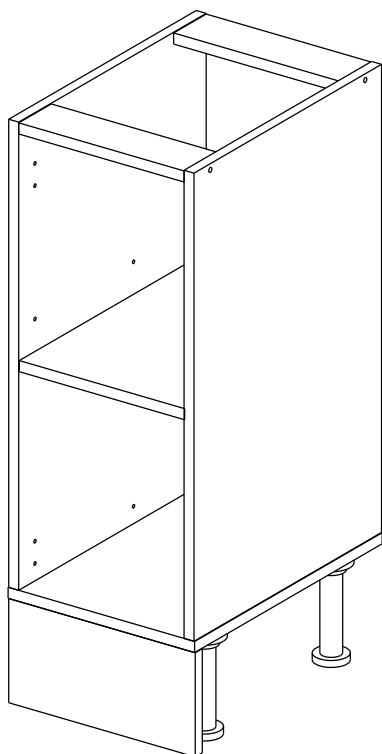

Соответствует
ТУ 31.09.12-002-55601548-2019,
ГОСТ 16371-2014,
ТР ТС 025/2012,
ЕАЭС N RU Д-РУ.КА01.В.24718/20

Шкаф-стол напольный 30/40/45/50 (модуль 50 также применяются как мойки)
(Kitchen base unit 30/40/45/50)

Код ТН ВЭД ЕАЭС

9403 40 100 0
9403 90 300 0

отрезать
и приклеить

300/400/ 450/500	840	430

корпус

70С30Б / 3439
70С40Б / 1616
70С45Б / 1617
70СМ50Б / 1618

Комплектовочная ведомость / Set package sheet

Упак/ Package	Наименование	Description	Цвет детали/Décor		Размер / Size, mm				Кол-во/ Quantity	№
					30	40	45	50		
Package case	Фурнитура	Furniture/Cabinetry hardware	-	-	-	-	-	-	1	-
	Бок левый	Side left	Белый	White	674x426	674x426	674x426	674x426	1	1
	Бок правый	Side right	Белый	White	674x426	674x426	674x426	674x426	1	2
	Вязка	Connecting element	Белый	White	266x74	366x74	416x74	466x74	2	3
	Крышка	Top	Белый	White	300x426	400x426	450x426	500x426	1	4
	Полка	Shelves	Белый	White	266x400	366x400	416x400	466x400	1	5
	Цоколь	Socle	Белый	White	152x300	152x400	152x450	152x500	1	6

Продается отдельно/Sold separately

Package door/ panel	Створка	Door	см упак/look at the package		686x296	686x396	686x446	686x496	1	9
	ХДФ	Back element	Белый	White	686x296	686x396	688x446	686x496	1	7
	Ручка	Hadle	-	-	-	-	-	-	1	-
	Заглушка / Cap d35 mm		только для "Люкс", "Камелия" / only for Lux, Kameliya						2	-

Pack	Столешница	Worktop	см упак/look at the package	300x600	400x600	450x600	500x600	1	8
------	------------	---------	-----------------------------	---------	---------	---------	---------	---	---

91	A	5	7*50	39	*		35	H 150 mm	
									
2 x			8 x		4 x	1 x	4 x		
34		6	6,3*10,5	18	3,5*15	14	3,5*30	48	2*20
									
2 x			4 x		24 x	4 x	20 x		
72		71		9		15			
									
4 x		18 x		2 x		1 x			