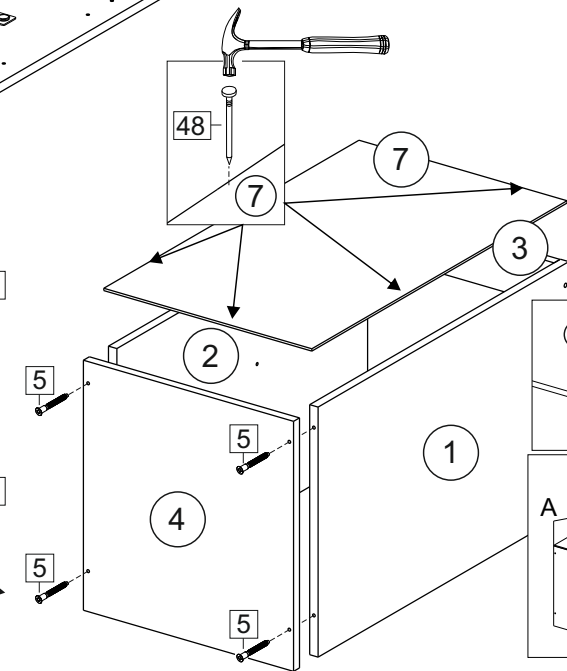

Направляющие роликовые/Runner system single extension