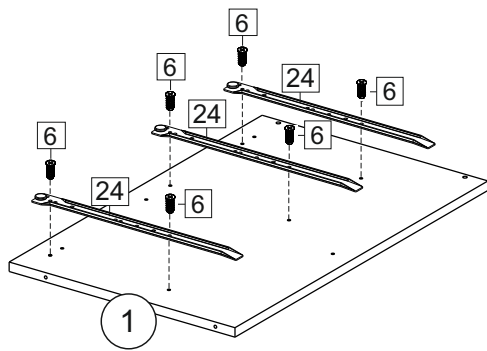

Направляющие роликовые/Runner system single extension