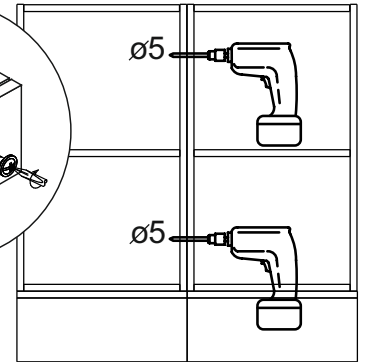

35	150 mm	14	3,5x30	9		48	2x20	24	400 mm	5	7x50	15
4x		4x		2x		25x		3x		14x		1x
34		6	6,3x10,5	18	3,5x15	1		2		72		73
2x		12x		40x		8x		8x		10x		8x

71	∅5	*	
4x		3x	

*Внимание!!! Attention!!! Cabinet Handles

- Europe, Polonez, Loft, Lux - C36
- Princess, Kameliya - FS 186 096
- Vintage - СПА5
- Eva - K17