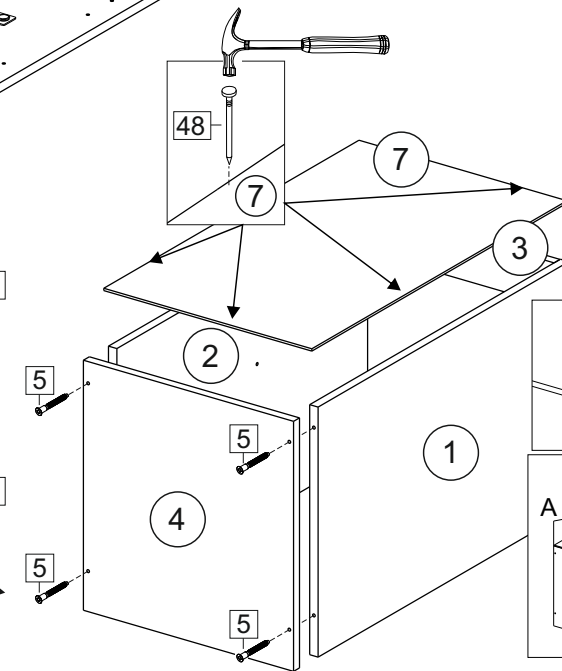

Направляющие роликовые/Runner system single extension