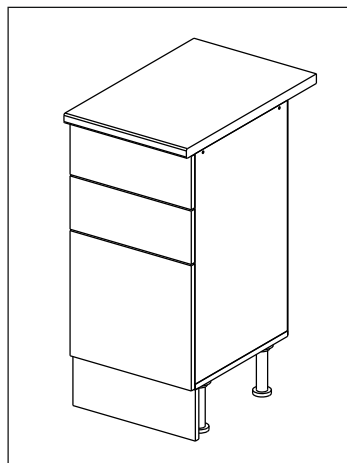

Шкаф-стол напольный с 3-мя ящиками 40/50/60/80 (Kitchen base unit 40/50/60/80 3 drawers)

Код ТН ВЭД ЕАЭС

9403 40 100 0
9403 90 300 0

отрезать
и приклеить

		
400/500/ 600/800	840	430

корпус
70СЯ40Б / 1625
70СЯ50Б / 3440
70СЯ60Б / 1626
70СЯ80Б / 1627

Комплектовочная ведомость / Set package sheet

Упаковка/ Package	Наименование	Description	Цвет детали/Décor		Размер / Size, mm				Кол-во/ Quantity	№
					40	50	60	80		
Упак корпус /Package case	Фурнитура	Furniture/Cabinetry hardware		-	-	-	-	-	1	-
	Бок левый	Side left	Белый	White	674x426	674x426	674x426	674x426	1	1
	Бок правый	Side right	Белый	White	674x426	674x426	674x426	674x426	1	2
	Вязка	Connecting element	Белый	White	366x74	466x74	566x74	766x74	2	3
	Крышка	Top	Белый	White	400x426	500x426	600x426	800x426	1	4
	Деталь ящика	Side drawers	Белый	White	100x400	100x400	100x400	100x400	4	13
	Деталь ящика	Side drawers	Белый	White	164x400	164x400	164x400	164x400	2	11
	Деталь ящика	Side drawers	Белый	White	100x308	100x408	100x508	100x708	2	14
	Деталь ящика	Side drawers	Белый	White	164x308	164x408	164x508	164x708	1	12
	Направляющие	Runner system	-	-	400 mm				3	-
	Соед.элемент	Connecting back element	-	-	-	-	-	766 mm	1	15
ХДФ	Back element	Белый	White	340x407	440x407	540x407	740x407	3	5	
Цоколь	Socle	Белый	White	152x400	152x500	152x600	152x800	1	6	

Продается отдельно/Sold separately

Упаковка/ Package	Наименование	Description	Цвет детали/Décor		Размер / Size, mm				Кол-во/ Quantity	№
					40	50	60	80		
Упак фасад/ Package door(panel)	Панель	Panel	см упак/look at the package		156x396	156x496	156x596	156x796	2	9
	Панель	Panel			366x396	366x496	366x596	366x796	1	10
	ХДФ	Back element	Белый	White	686x396	686x496	686x596	-	1	7
	ХДФ	Back element	Белый	White	-	-	-	343x796	2	7
	Ручка	Hadle	-	-	-	-	-	-	3	-
Package	Столешница	Worktop	см упак/look at the package		400x600	500x600	600x600	800x600	1	8