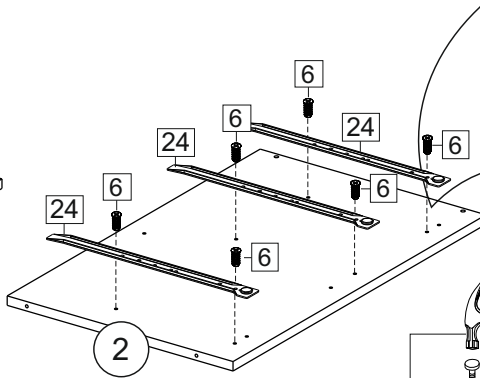

Направляющие роликовые/Runner system single extension