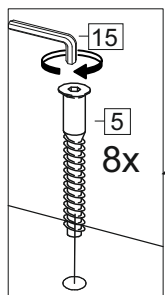

Направляющие роликовые/Runner system single extension