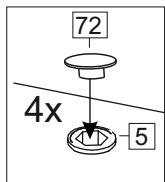

Направляющие роликовые/Runner system single extension