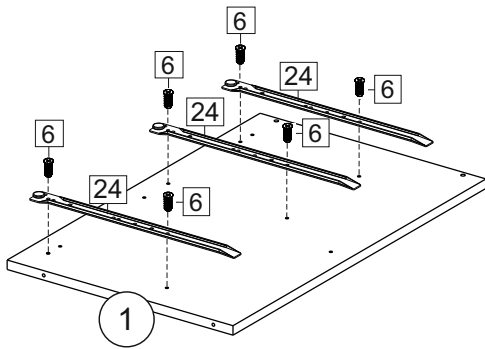

Направляющие роликовые/Runner system single extension