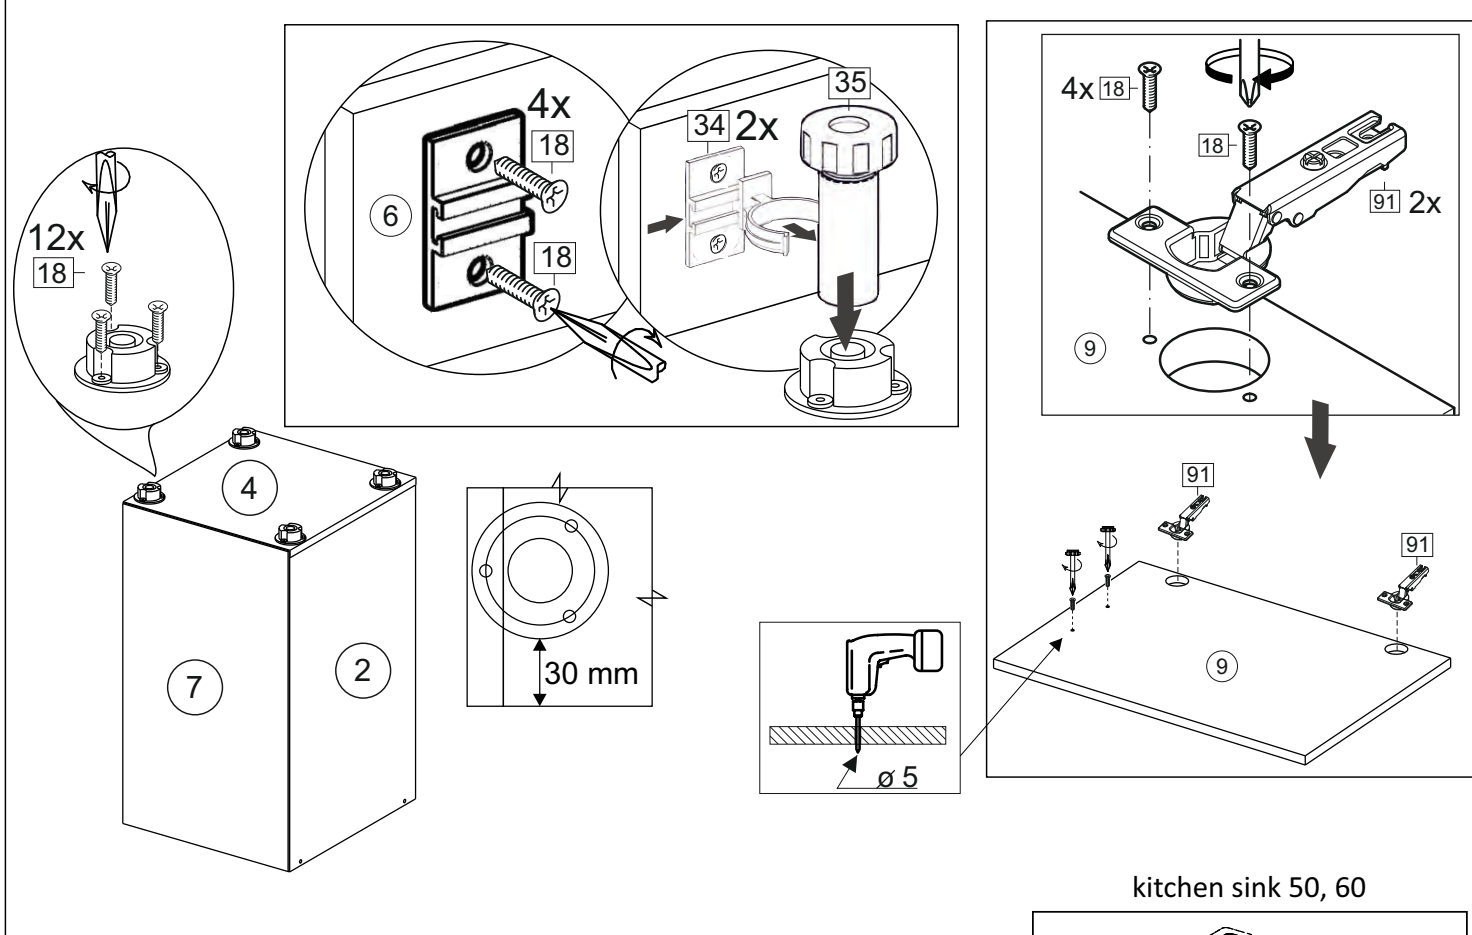

***Внимание!!! Attention!!! Cabinet Handles**

Europe, Polonez, Loft, Lux - C36

Princess, Kameliya - FS 186 096

Vintage - СПА5

Eva - K17

kitchen sink 50, 60

(PL) Instrukcja montażu

(CZ) Návod k montáži