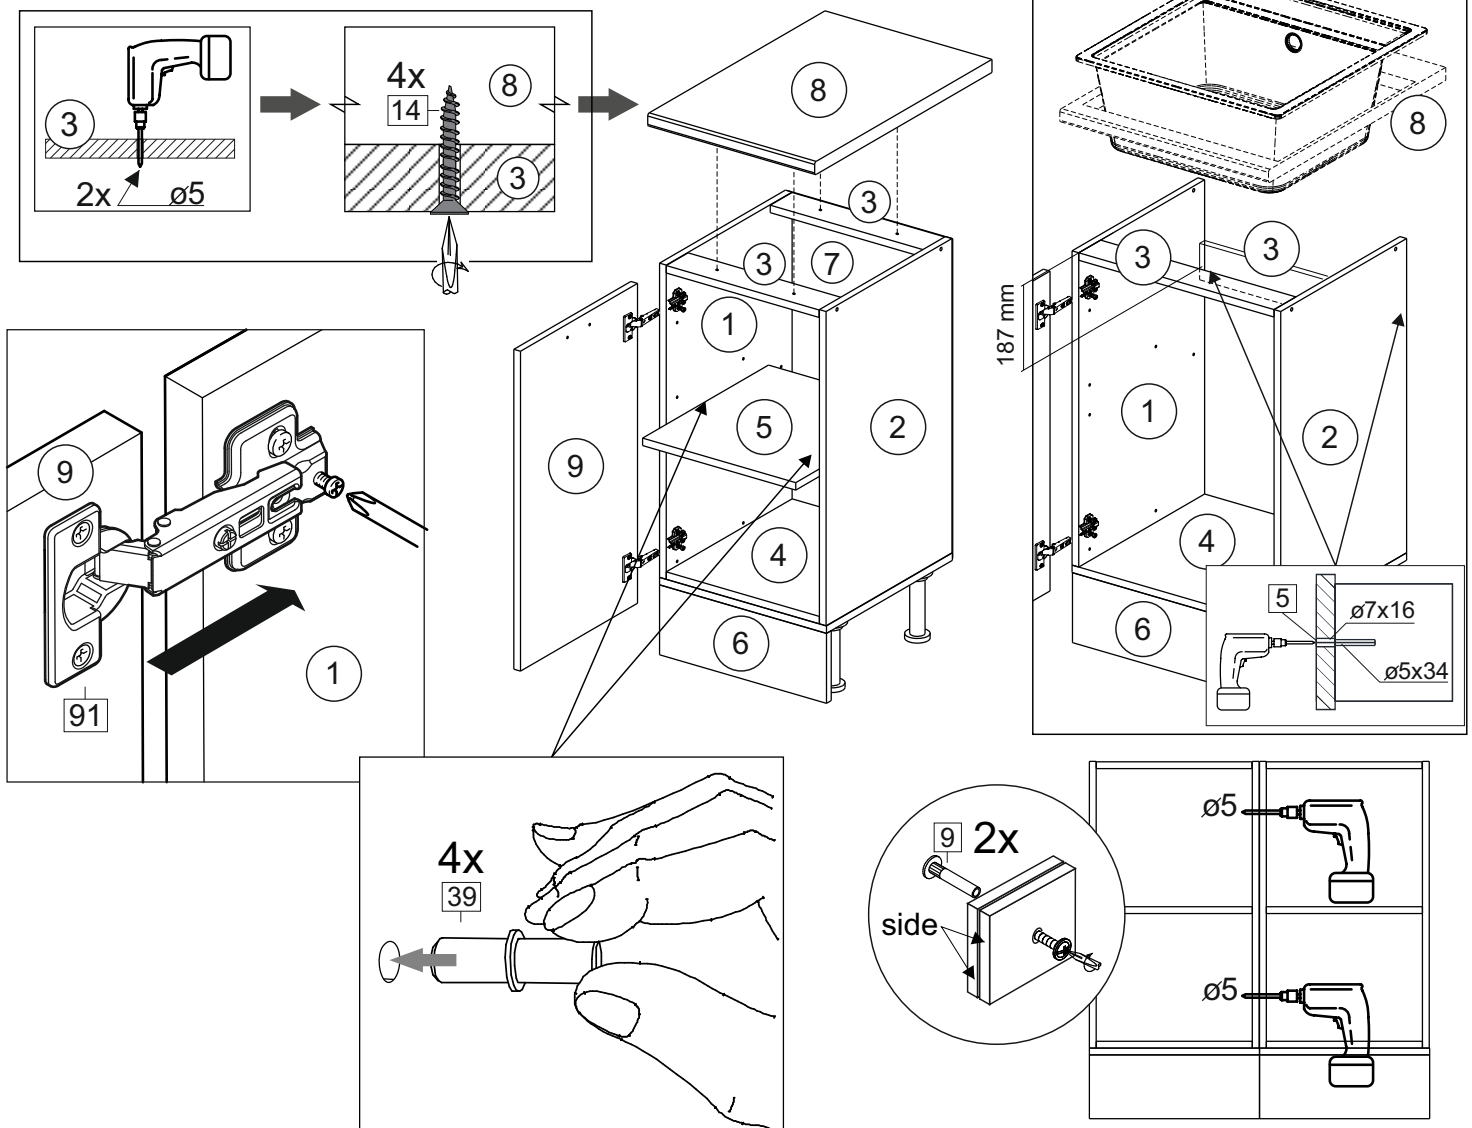

**\*Внимание!!! Attention!!! Cabinet Handles**

Europe, Polonez, Loft, Lux - C36

Princess, Kameliya - FS 186 096

Vintage - СПА5

Eva - K17

(PL) Instrukcja montażu

(CZ) Návod k montáži

(D) Montageanleitung