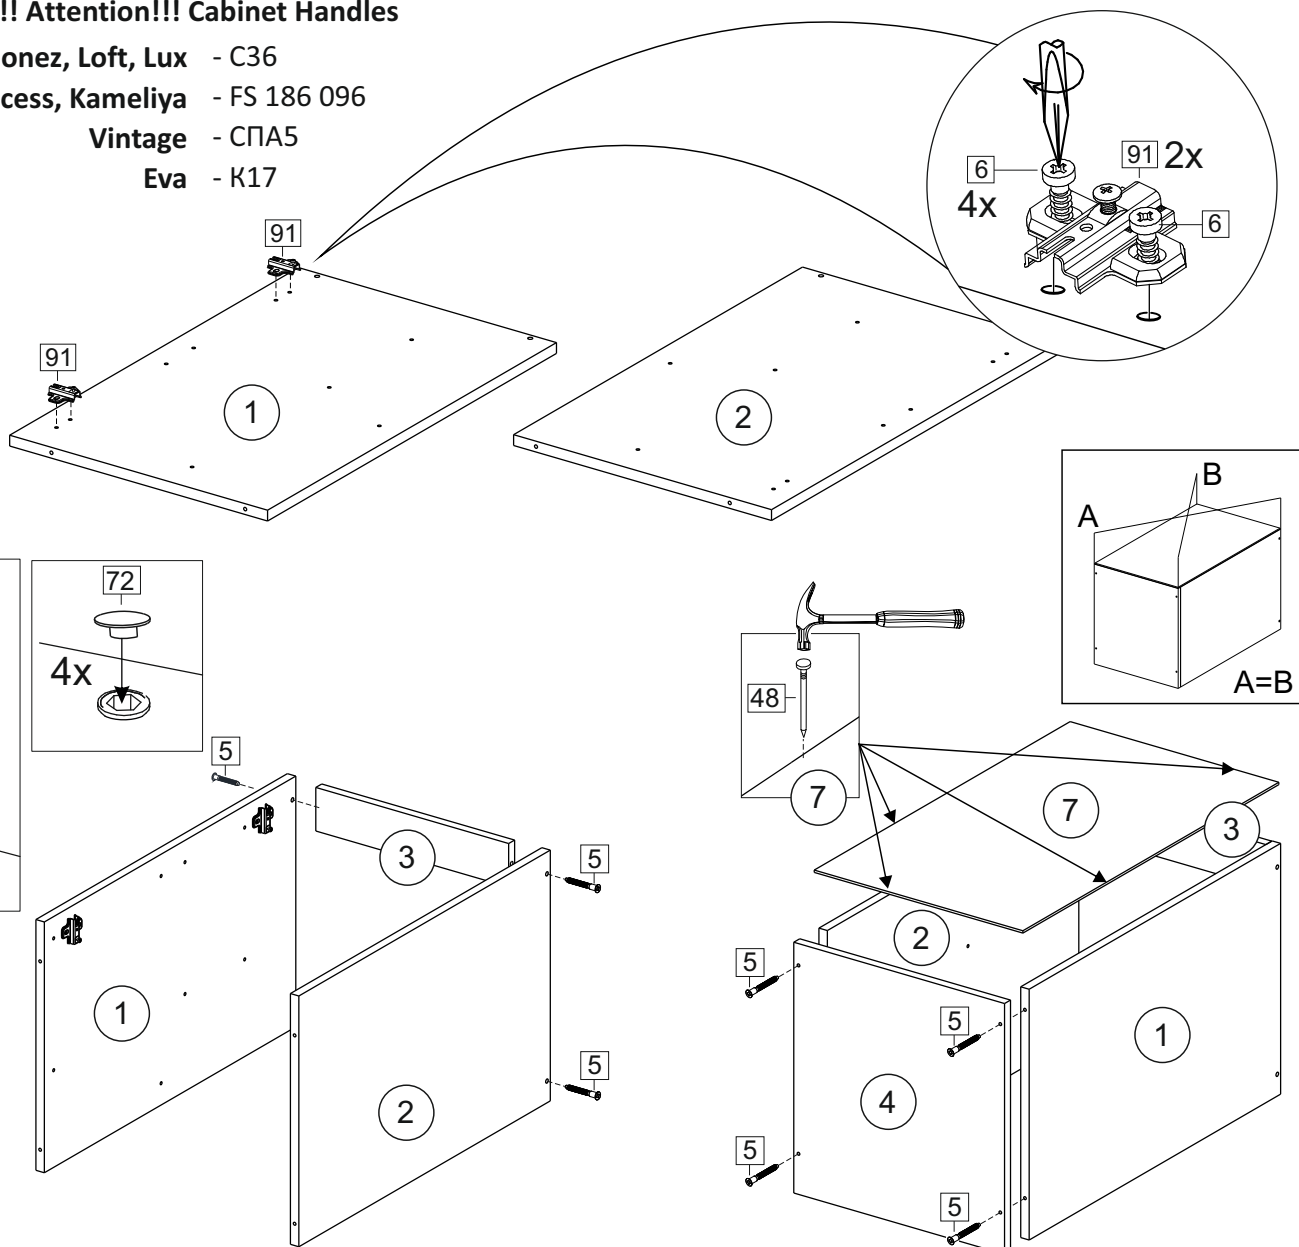

91	A	5	7*50	39	*		35	H 150 mm		
						2 x	8 x	4 x	1 x	4 x
34		6	6,3*10,5	18	3,5*15	14	3,5*30	48	2*20	
					2 x	4 x	24 x	4 x	20 x	
72		71		9		15				
				4 x	18 x	2 x	1 x			

*Внимание!!! Attention!!! Cabinet Handles

- Europe, Polonez, Loft, Lux - C36
- Princess, Kameliya - FS 186 096
- Vintage - СПА5
- Eva - K17