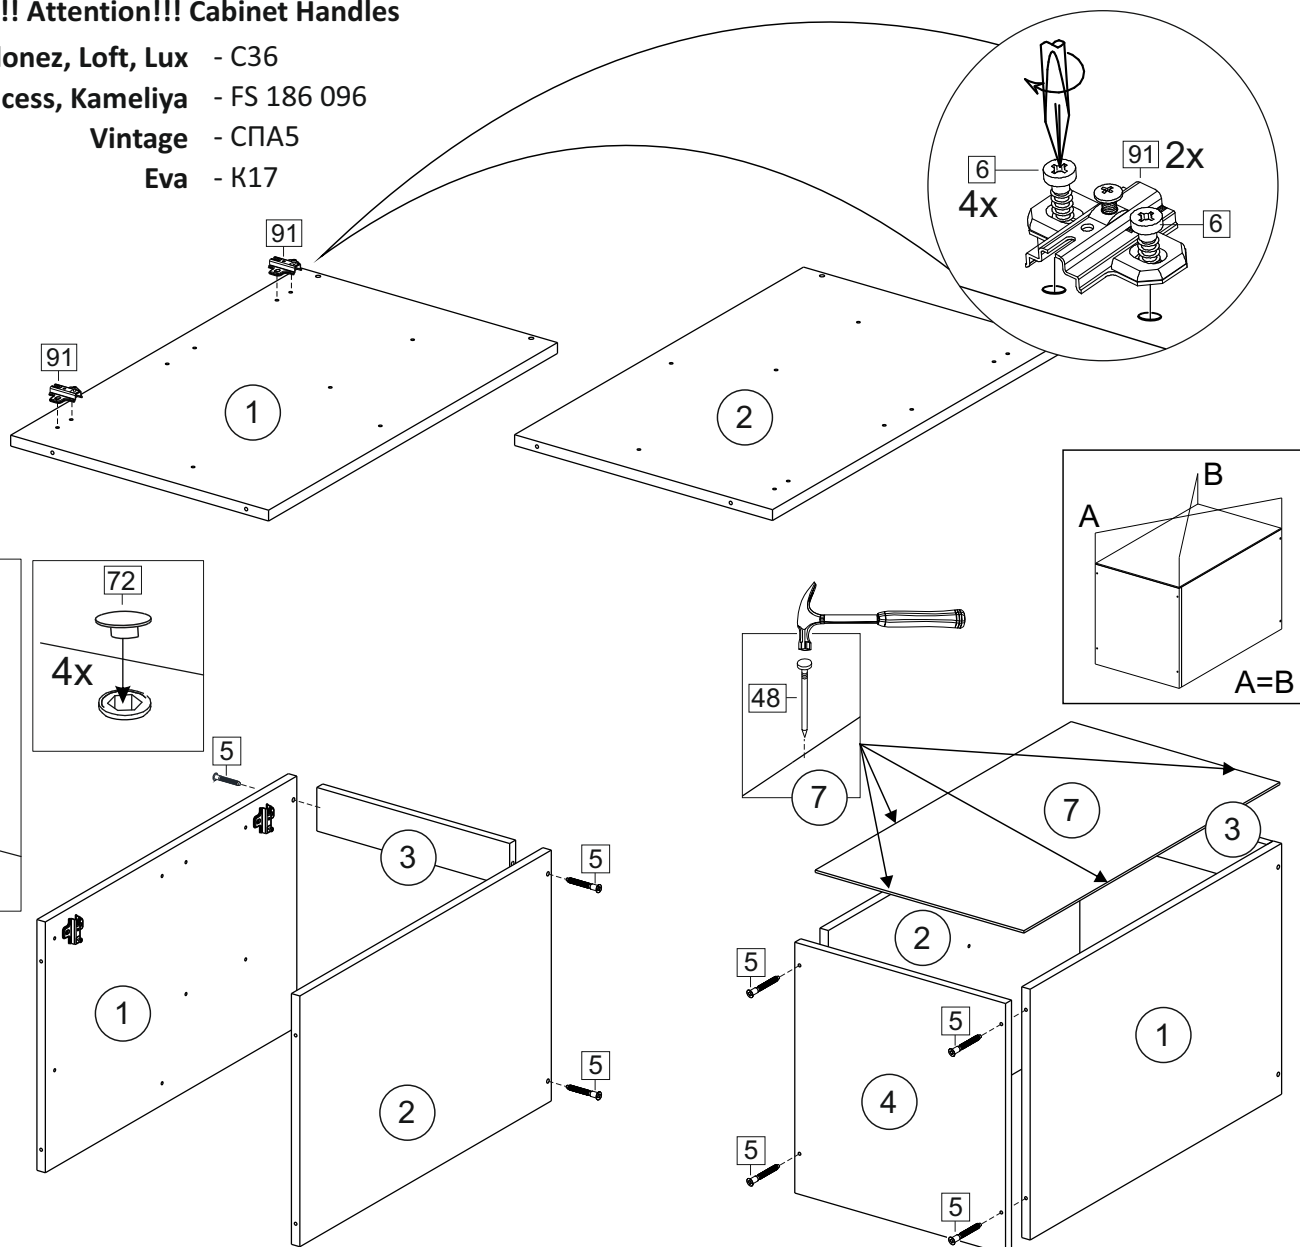

91	A	5	7*50	39	*		35	H 150 mm	
2 x			8 x		4 x	1 x	4 x		
34		6	6,3*10,5	18	3,5*15	14	3,5*30	48	2*20
2 x			4 x		24 x	4 x	20 x		
72		71		9		15			
4 x		18 x		2 x		1 x			

*Внимание!!! Attention!!! Cabinet Handles

Europe, Polonez, Loft, Lux - C36

Princess, Kameliya - FS 186 096

Vintage - СПА5

Eva - K17