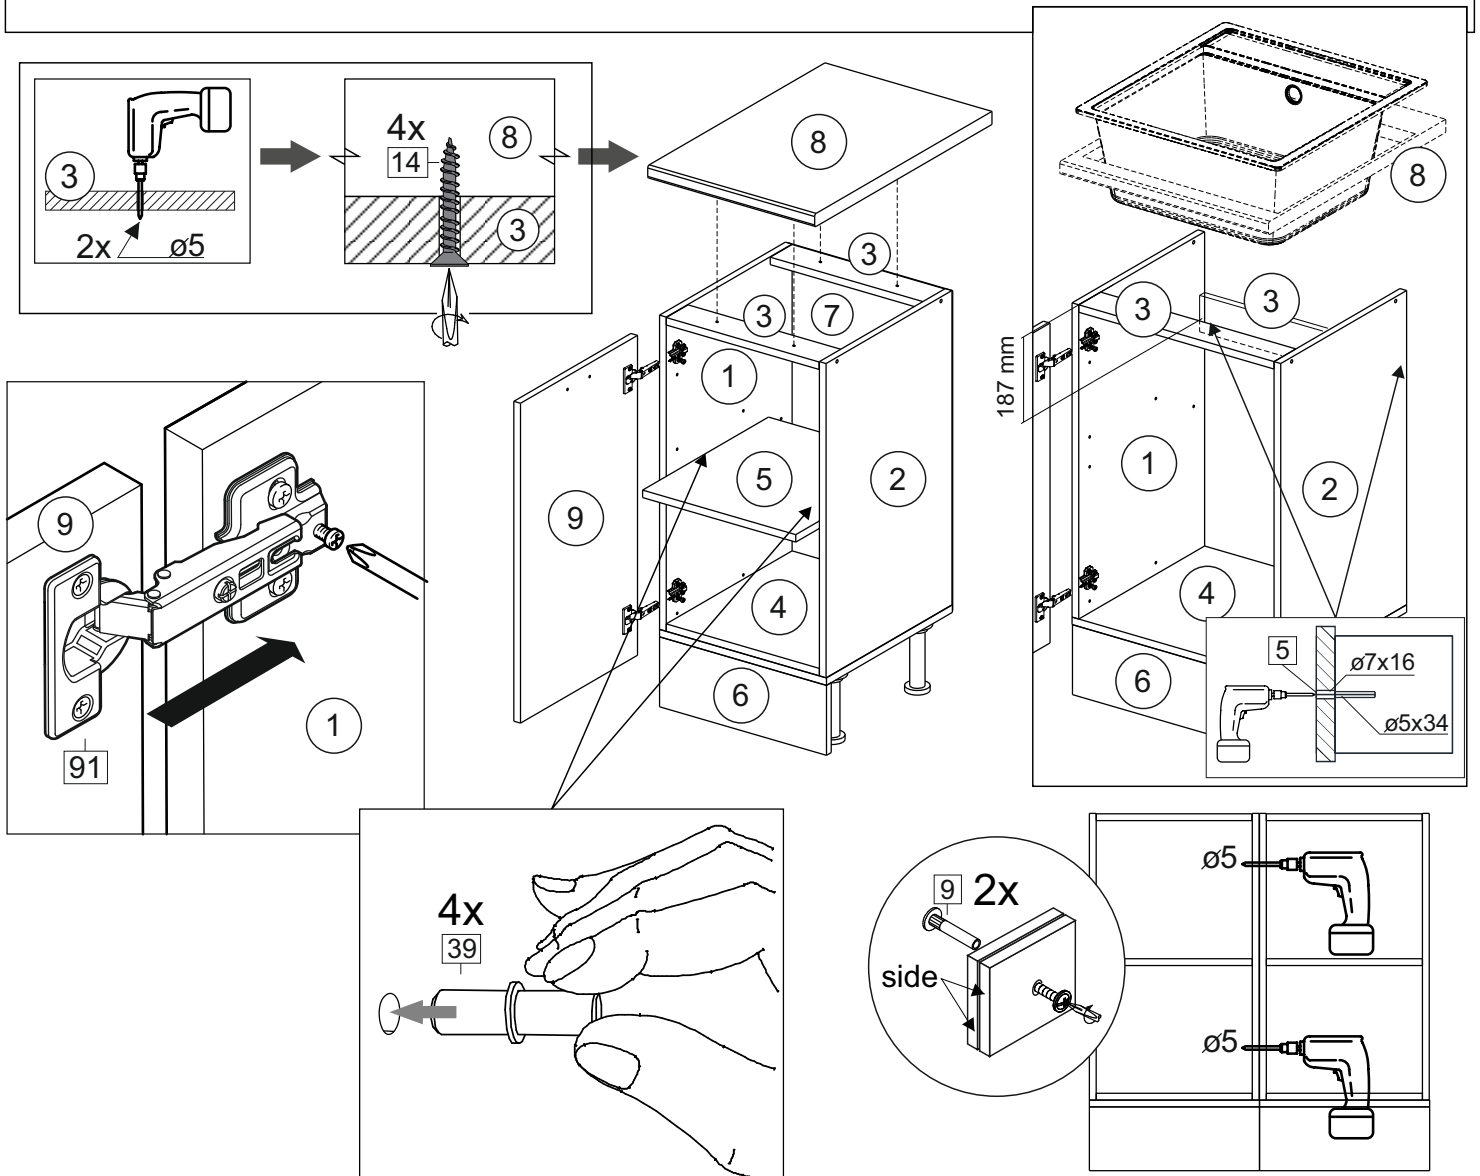

**\*Внимание!!! Attention!!! Cabinet Handles**

Europe, Polonez, Loft, Lux - C36

Princess, Kameliya - FS 186 096

Vintage - СПА5

Eva - K17

kitchen sink 50, 60

(PL) Instrukcja montażu

(CZ) Návod k montáži