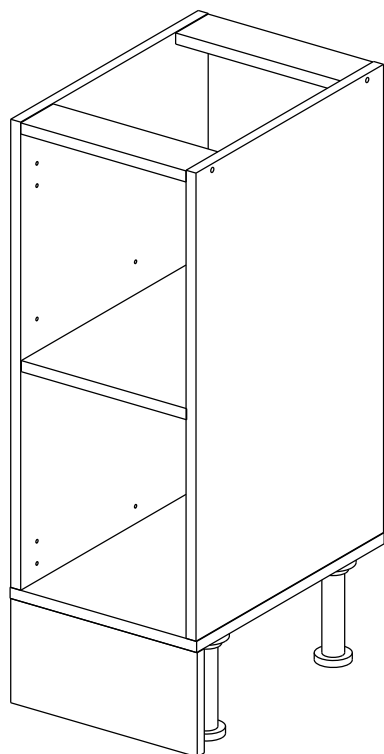

МЕБЕЛЬНАЯ ФАБРИКА®
ГОРИЗОНТ

ООО «МФР»
Россия, 440056, г. Пенза,
ул. Рябова, д.6
Тел.: 8(8412)363-848, 363-858
www.gorizontmebel.ru

Дата изготовления: 20 ____ год
Гарантийный срок эксплуатации 18 мес.
Срок службы изделия 10 лет
Материал: ЛДСП, МДФ

Соответствует
ТУ 31.09.12-002-55601548-2019,
ГОСТ 16371-2014,
ТР ТС 025/2012,
ЕАЭС N RU Д-РУ.КА01.В.24718/20

Шкаф-стол напольный 30/40/45/50 (модуль 50 также применяются как мойки)
(Kitchen base unit 30/40/45/50)

Код ТН ВЭД ЕАЭС

9403 40 100 0
9403 90 300 0

отрезать
и приклеить