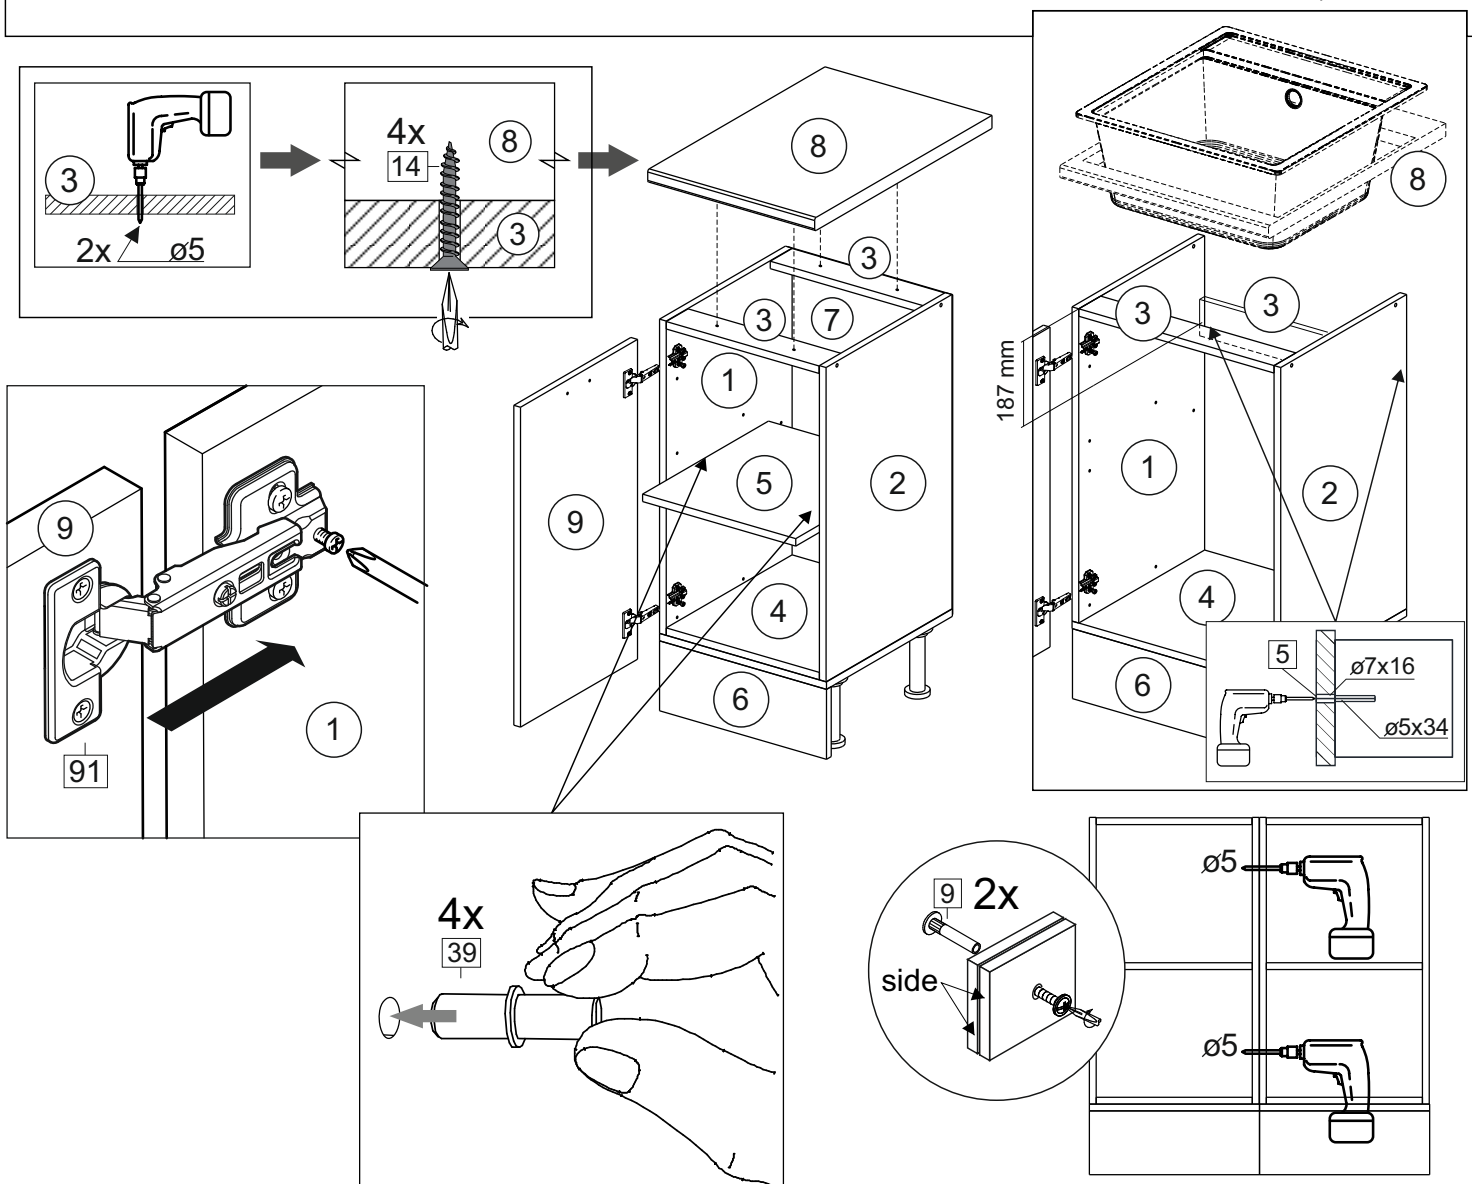

kitchen sink 50, 60