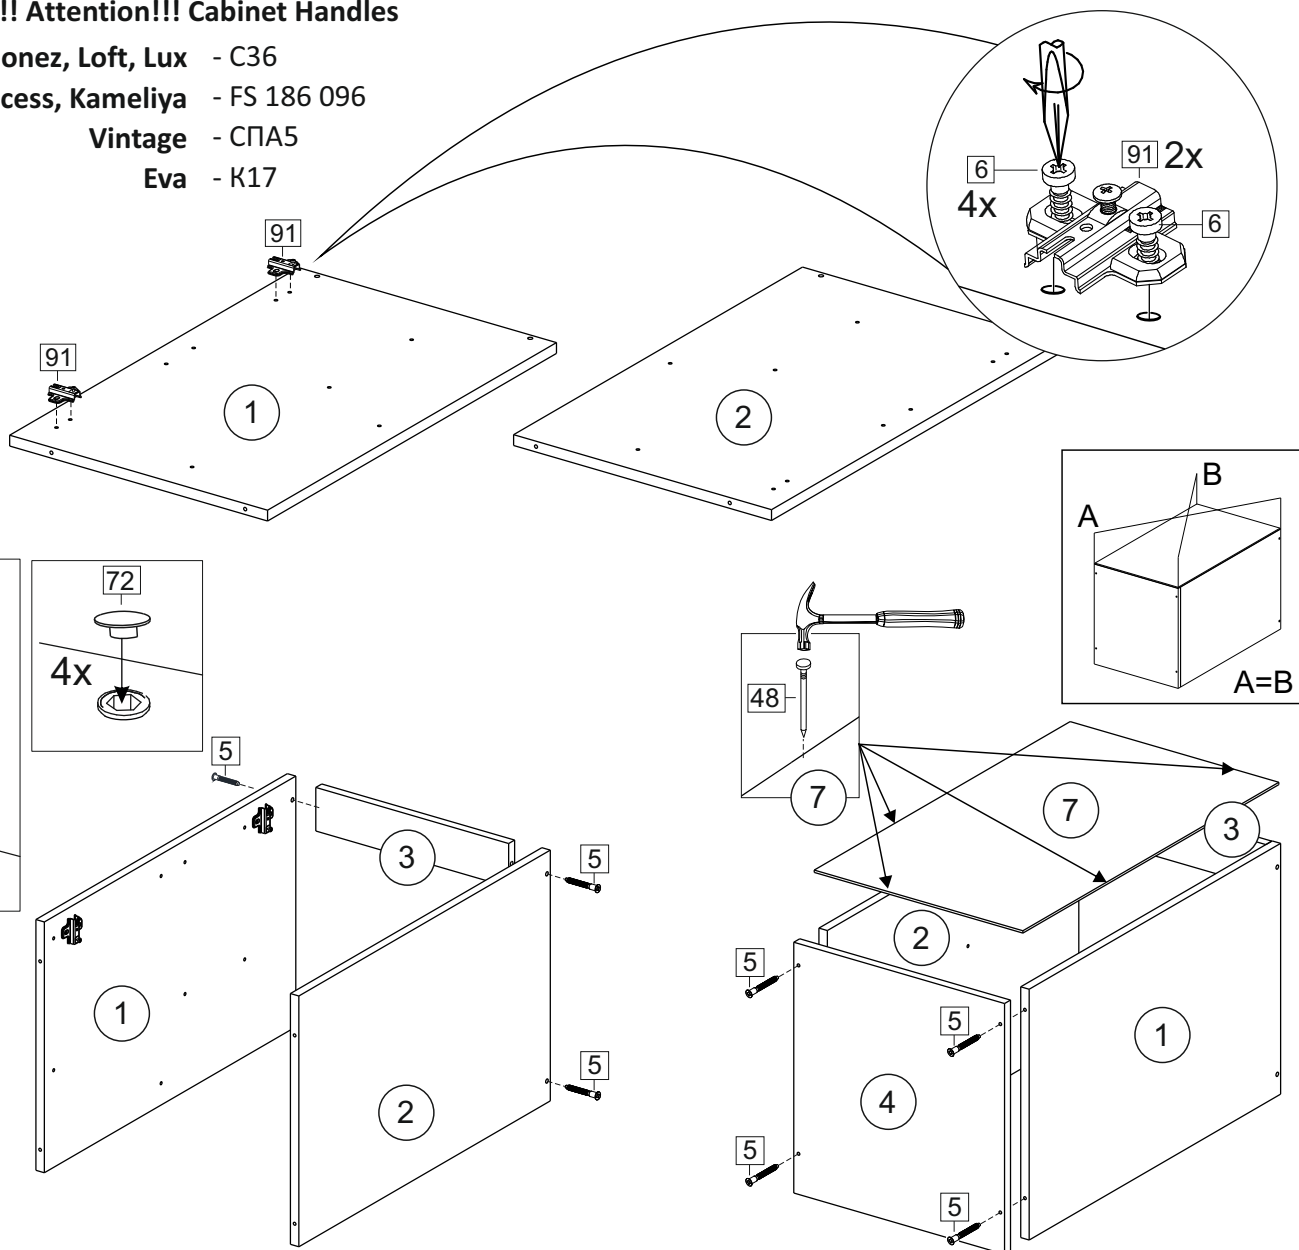

91	A	5	7*50	39	*		35	H 150 mm		
						2 x	8 x	4 x	1 x	4 x
34		6	6,3*10,5	18	3,5*15	14	3,5*30	48	2*20	
					2 x	4 x	24 x	4 x	20 x	
72		71		9		15				
				4 x	18 x	2 x	1 x			

*Внимание!!! Attention!!! Cabinet Handles

- Europe, Polonez, Loft, Lux - C36
- Princess, Kameliya - FS 186 096
- Vintage - СПА5
- Eva - K17