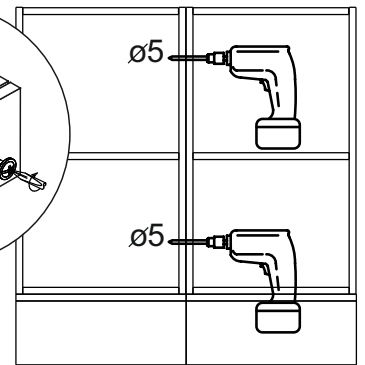

35	150 mm	14	3,5x30	9		48	2x20	24	400 mm	5	7x50	15
4x		4x		2x		25x		3x		14x		1x
34		6	6,3x10,5	18	3,5x15	1		2		72		73
2x		12x		40x		8x		8x		10x		8x

71	∅5	*	
4x		3x	

*Внимание!!! Attention!!! Cabinet Handles

- Europe, Polonez, Loft, Lux - C36
- Princess, Kameliya - FS 186 096
- Vintage - СПА5
- Eva - K17