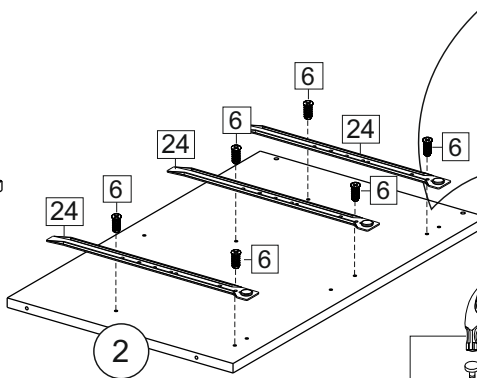

Направляющие роликовые/Runner system single extension