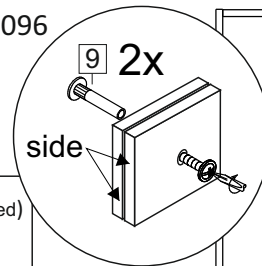

35	150 mm	14	3,5x30	9		48	2x20	24	400 mm	5	7x50	15
4x		4x		2x		25x		3x		14x		1x
34		6	6,3x10,5	18	3,5x15	1		2		72		73
2x		12x		40x		8x		8x		10x		8x

71	∅5	*	
4x		3x	

*Внимание!!! Attention!!! Cabinet Handles

- Europe, Polonez, Loft, Lux - C36
- Princess, Kameliya - FS 186 096
- Vintage - СПА5
- Eva - K17