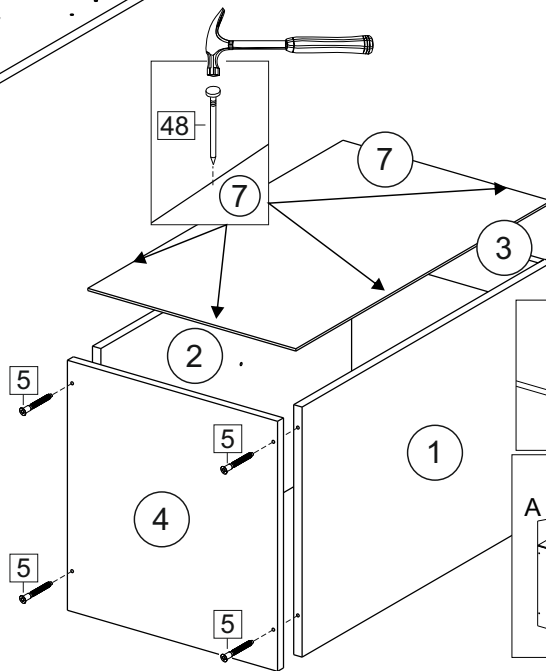

Направляющие роликовые/Runner system single extension