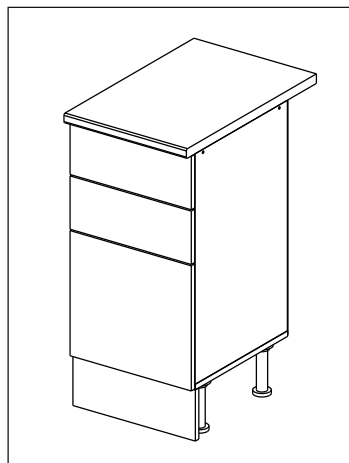

## Шкаф-стол напольный с 3-мя ящиками 40/50/60/80 (Kitchen base unit 40/50/60/80 3 drawers)

Код ТН ВЭД ЕАЭС

9403 40 100 0  
9403 90 300 0

отрезать  
и приклеить

		
400/500/ 600/800	840	430

корпус  
70СЯ40Б / 1625  
70СЯ50Б / 3440  
70СЯ60Б / 1626  
70СЯ80Б / 1627

### Комплектовочная ведомость / Set package sheet

Упаковка/ Package	Наименование	Description	Цвет детали/Décor		Размер / Size, mm				Кол-во/ Quantity	№
					40	50	60	80		
Упак корпус /Package case	Фурнитура	Furniture/Cabinetry hardware		-	-	-	-	-	1	-
	Бок левый	Side left	Белый	White	674x426	674x426	674x426	674x426	1	1
	Бок правый	Side right	Белый	White	674x426	674x426	674x426	674x426	1	2
	Вязка	Connecting element	Белый	White	366x74	466x74	566x74	766x74	2	3
	Крышка	Top	Белый	White	400x426	500x426	600x426	800x426	1	4
	Деталь ящика	Side drawers	Белый	White	100x400	100x400	100x400	100x400	4	13
	Деталь ящика	Side drawers	Белый	White	164x400	164x400	164x400	164x400	2	11
	Деталь ящика	Side drawers	Белый	White	100x308	100x408	100x508	100x708	2	14
	Деталь ящика	Side drawers	Белый	White	164x308	164x408	164x508	164x708	1	12
	Направляющие	Runner system	-	-	400 mm				3	-
	Соед.элемент	Connecting back element	-	-	-	-	-	766 mm	1	15
ХДФ	Back element	Белый	White	340x407	440x407	540x407	740x407	3	5	
Цоколь	Socle	Белый	White	152x400	152x500	152x600	152x800	1	6	

### Продается отдельно/Sold separately

Упаковка/ Package	Наименование	Description	Цвет детали/Décor		Размер / Size, mm				Кол-во/ Quantity	№
					40	50	60	80		
Упак фасад/ Package door(panel)	Панель	Panel	см упак/look at the package		156x396	156x496	156x596	156x796	2	9
	Панель	Panel			366x396	366x496	366x596	366x796	1	10
	ХДФ	Back element	Белый	White	686x396	686x496	686x596	-	1	7
	ХДФ	Back element	Белый	White	-	-	-	343x796	2	7
	Ручка	Hadle	-	-	-	-	-	-	3	-
Package	Столешница	Worktop	см упак/look at the package		400x600	500x600	600x600	800x600	1	8