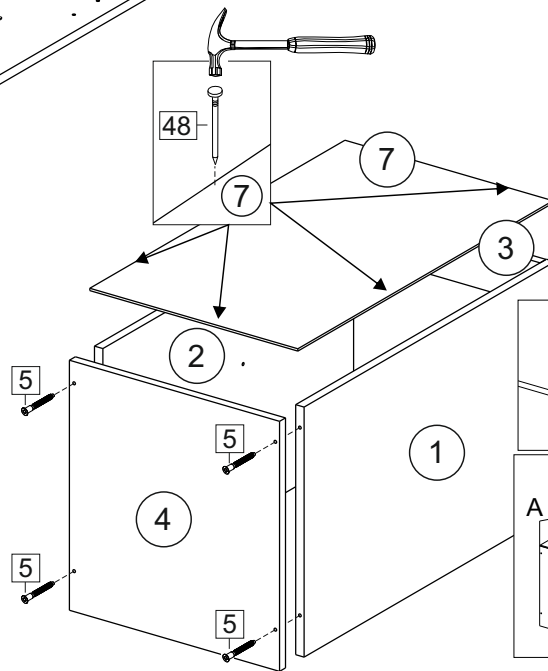

Направляющие роликовые/Runner system single extension