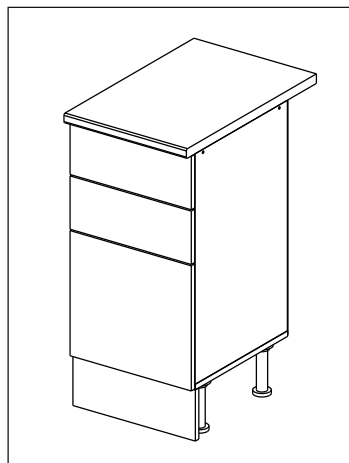

Шкаф-стол напольный с 3-мя ящиками 40/50/60/80 (Kitchen base unit 40/50/60/80 3 drawers)

Код ТН ВЭД ЕАЭС

9403 40 100 0
9403 90 300 0

отрезать
и приклеить

		
400/500/ 600/800	840	430

корпус
70СЯ40Б / 1625
70СЯ50Б / 3440
70СЯ60Б / 1626
70СЯ80Б / 1627

Комплектовочная ведомость / Set package sheet

Упаковка/ Package	Наименование	Description	Цвет детали/Décor		Размер / Size, mm				Кол-во/ Quantity	№
					40	50	60	80		
Упак корпус /Package case	Фурнитура	Furniture/Cabinetry hardware		-	-	-	-	-	1	-
	Бок левый	Side left	Белый	White	674x426	674x426	674x426	674x426	1	1
	Бок правый	Side right	Белый	White	674x426	674x426	674x426	674x426	1	2
	Вязка	Connecting element	Белый	White	366x74	466x74	566x74	766x74	2	3
	Крышка	Top	Белый	White	400x426	500x426	600x426	800x426	1	4
	Деталь ящика	Side drawers	Белый	White	100x400	100x400	100x400	100x400	4	13
	Деталь ящика	Side drawers	Белый	White	164x400	164x400	164x400	164x400	2	11
	Деталь ящика	Side drawers	Белый	White	100x308	100x408	100x508	100x708	2	14
	Деталь ящика	Side drawers	Белый	White	164x308	164x408	164x508	164x708	1	12
	Направляющие	Runner system	-	-	400 mm				3	-
	Соед.элемент	Connecting back element	-	-	-	-	-	766 mm	1	15
ХДФ	Back element	Белый	White	340x407	440x407	540x407	740x407	3	5	
Цоколь	Socle	Белый	White	152x400	152x500	152x600	152x800	1	6	

Продается отдельно/Sold separately

Упаковка/ Package	Наименование	Description	Цвет детали/Décor		Размер / Size, mm				Кол-во/ Quantity	№
					40	50	60	80		
Упак фасад/ Package door(panel)	Панель	Panel	см упак/look at the package		156x396	156x496	156x596	156x796	2	9
	Панель	Panel			366x396	366x496	366x596	366x796	1	10
	ХДФ	Back element	Белый	White	686x396	686x496	686x596	-	1	7
	ХДФ	Back element	Белый	White	-	-	-	343x796	2	7
	Ручка	Hadle	-	-	-	-	-	-	3	-
Package	Столешница	Worktop	см упак/look at the package		400x600	500x600	600x600	800x600	1	8