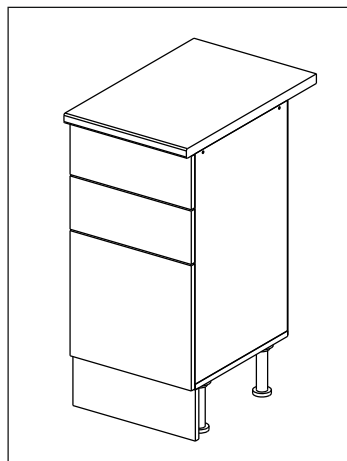

Шкаф-стол напольный с 3-мя ящиками 40/50/60/80 (Kitchen base unit 40/50/60/80 3 drawers)

Код ТН ВЭД ЕАЭС

9403 40 100 0
9403 90 300 0

отрезать
и приклеить

		
400/500/ 600/800	840	430

корпус
70СЯ40Б / 1625
70СЯ50Б / 3440
70СЯ60Б / 1626
70СЯ80Б / 1627

Комплектовочная ведомость / Set package sheet

Упаковка/ Package	Наименование	Description	Цвет детали/Décor		Размер / Size, mm				Кол-во/ Quantity	№
					40	50	60	80		
Упак корпус /Package case	Фурнитура	Furniture/Cabinetry hardware		-	-	-	-	-	1	-
	Бок левый	Side left	Белый	White	674x426	674x426	674x426	674x426	1	1
	Бок правый	Side right	Белый	White	674x426	674x426	674x426	674x426	1	2
	Вязка	Connecting element	Белый	White	366x74	466x74	566x74	766x74	2	3
	Крышка	Top	Белый	White	400x426	500x426	600x426	800x426	1	4
	Деталь ящика	Side drawers	Белый	White	100x400	100x400	100x400	100x400	4	13
	Деталь ящика	Side drawers	Белый	White	164x400	164x400	164x400	164x400	2	11
	Деталь ящика	Side drawers	Белый	White	100x308	100x408	100x508	100x708	2	14
	Деталь ящика	Side drawers	Белый	White	164x308	164x408	164x508	164x708	1	12
	Направляющие	Runner system	-	-	400 mm				3	-
	Соед.элемент	Connecting back element	-	-	-	-	-	766 mm	1	15
ХДФ	Back element	Белый	White	340x407	440x407	540x407	740x407	3	5	
Цоколь	Socle	Белый	White	152x400	152x500	152x600	152x800	1	6	

Продается отдельно/Sold separately

Упаковка/ Package	Наименование	Description	Цвет детали/Décor		Размер / Size, mm				Кол-во/ Quantity	№
					40	50	60	80		
Упак фасад/ Package door(panel)	Панель	Panel	см упак/look at the package		156x396	156x496	156x596	156x796	2	9
	Панель	Panel			366x396	366x496	366x596	366x796	1	10
	ХДФ	Back element	Белый	White	686x396	686x496	686x596	-	1	7
	ХДФ	Back element	Белый	White	-	-	-	343x796	2	7
	Ручка	Hadle	-	-	-	-	-	-	3	-
Package	Столешница	Worktop	см упак/look at the package		400x600	500x600	600x600	800x600	1	8