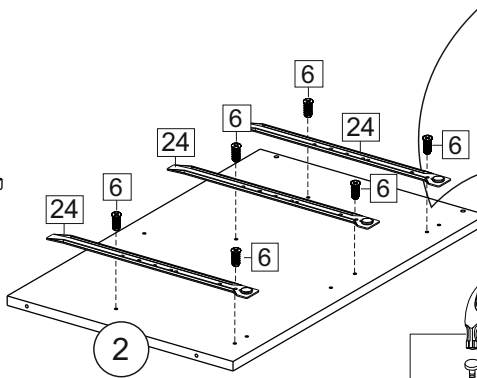

Направляющие роликовые/Runner system single extension