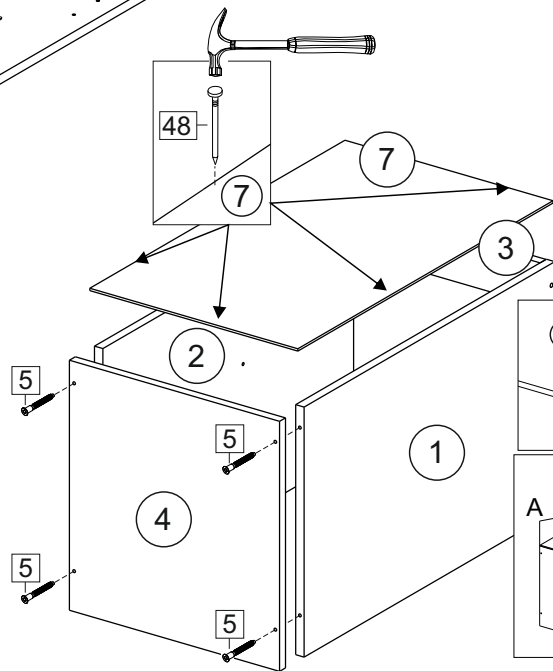

Направляющие роликовые/Runner system single extension