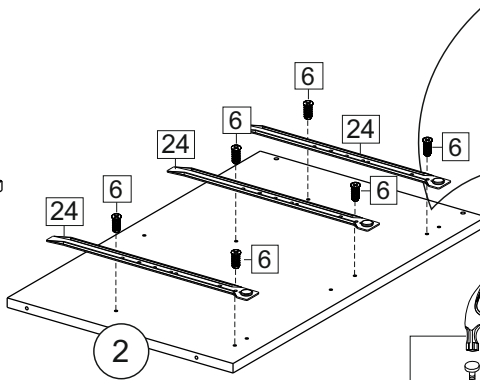

Направляющие роликовые/Runner system single extension