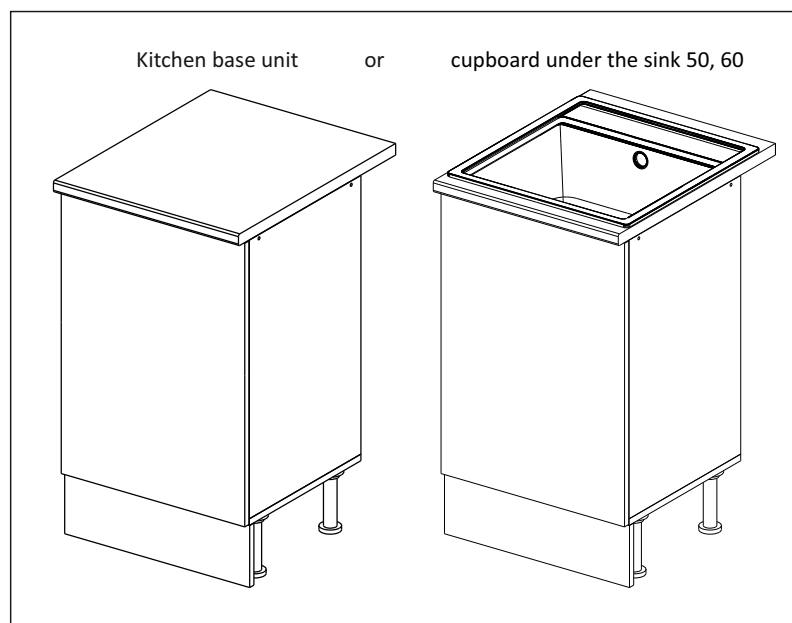

корпус

70С30Б / 3439
70С40Б / 1616
70С45Б / 1617
70СМ50Б / 1618
70СМ60Б / 1619