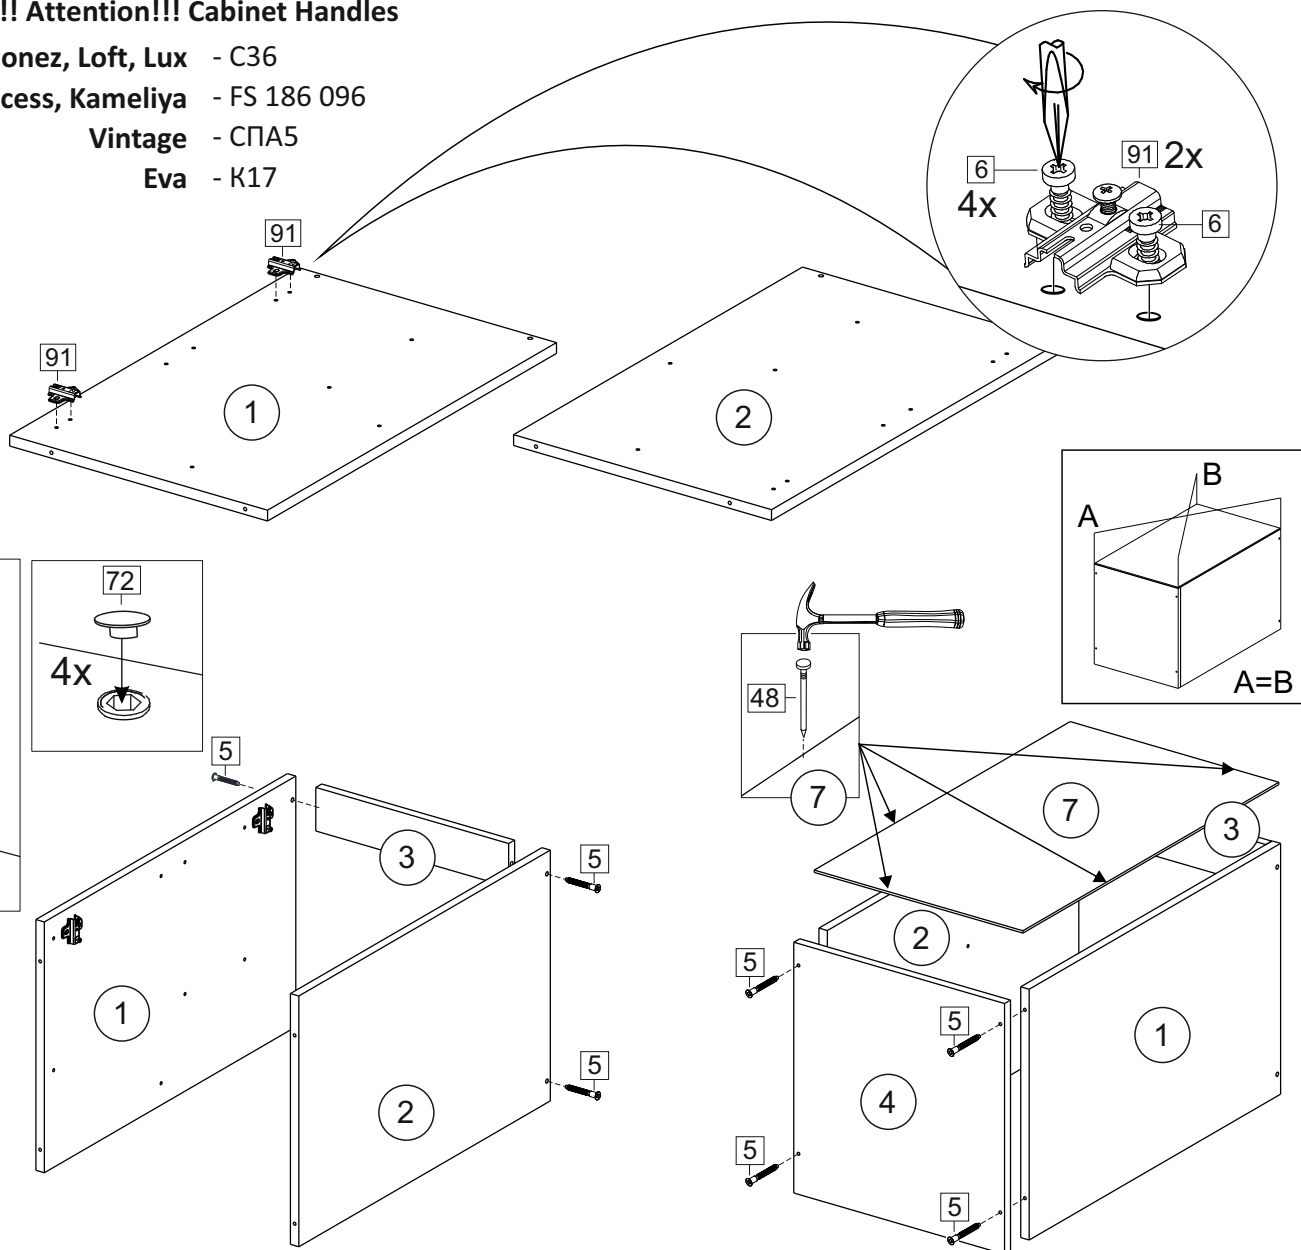

91	A	5	7*50	39	*		35	H 150 mm	
2 x			8 x		4 x	1 x	4 x		
34		6	6,3*10,5	18	3,5*15	14	3,5*30	48	2*20
2 x			4 x		24 x	4 x	20 x		
72		71		9		15			
4 x		18 x		2 x		1 x			

*Внимание!!! Attention!!! Cabinet Handles

- Europe, Polonez, Loft, Lux - C36
- Princess, Kameliya - FS 186 096
- Vintage - СПА5
- Eva - K17