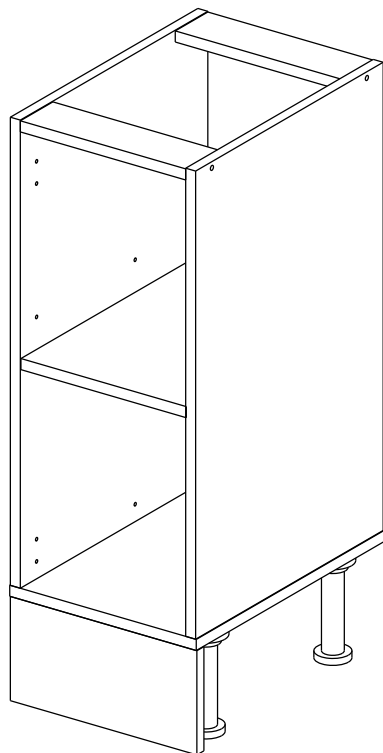

МЕБЕЛЬНАЯ ФАБРИКА®
ГОРИЗОНТ

ООО «МФР»
Россия, 440056, г. Пенза,
ул. Рябова, д.6
Тел.: 8(8412)363-848, 363-858
www.gorizontmebel.ru

Дата изготовления: 20 ____ год
Гарантийный срок эксплуатации 18 мес.
Срок службы изделия 10 лет
Материал: ЛДСП, МДФ

Соответствует
ТУ 31.09.12-002-55601548-2019,
ГОСТ 16371-2014,
ТР ТС 025/2012,
ЕАЭС N RU Д-РУ.КА01.В.24718/20

Шкаф-стол напольный 30/40/45/50/60 (модули 50, 60 также применяются как мойки)
(Kitchen base unit 30/40/45/50/60)

Код ТН ВЭД ЕАЭС

9403 40 100 0
9403 90 300 0

отрезать
и приклеить

300/400/450/ 500/600	840	430