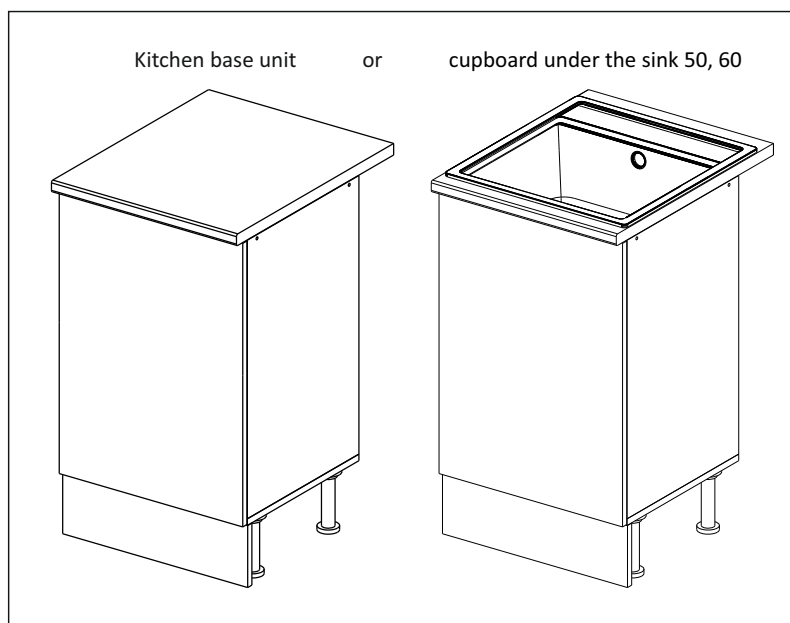

корпус

70С30Б / 3439
70С40Б / 1616
70С45Б / 1617
70СМ50Б / 1618
70СМ60Б / 1619