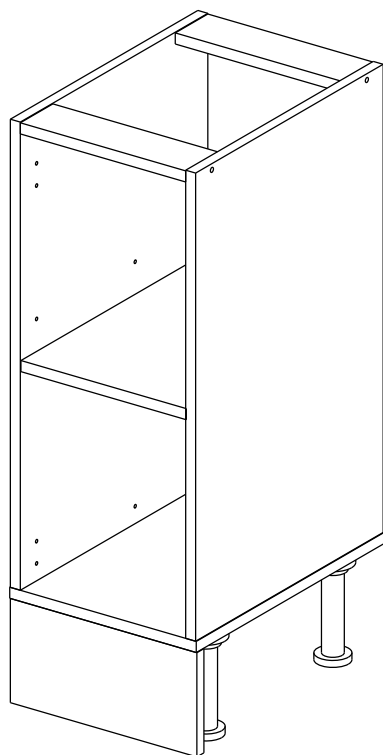

МЕБЕЛЬНАЯ ФАБРИКА®
ГОРИЗОНТ

ООО «МФР»
Россия, 440056, г. Пенза,
ул. Рябова, д.6
Тел.: 8(8412)363-848, 363-858
www.gorizontmebel.ru

Дата изготовления: 20 ____ год
Гарантийный срок эксплуатации 18 мес.
Срок службы изделия 10 лет
Материал: ЛДСП, МДФ

Соответствует
ТУ 31.09.12-002-55601548-2019,
ГОСТ 16371-2014,
ТР ТС 025/2012,
ЕАЭС N RU Д-РУ.КА01.В.24718/20

Шкаф-стол напольный 30/40/45/50/60 (модули 50, 60 также применяются как мойки)
(Kitchen base unit 30/40/45/50/60)

Код ТН ВЭД ЕАЭС

9403 40 100 0
9403 90 300 0

отрезать
и приклеить

300/400/450/ 500/600	840	430