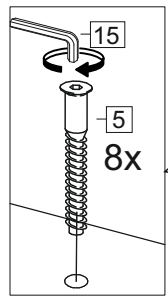

35	150 mm	14	3,5x30	9	48	2x20	24	400 mm	5	7x50	15
34		6	6,3x10,5	18	3,5x15	1	2		72		73

*Внимание!!! Attention!!! Cabinet Handles
Europe, Polonez, Loft, Lux - C36
Princess, Kameliya - FS 186 096
Vintage - СПА5
Eva - K17

Направляющие роликовые/Runner system single extension