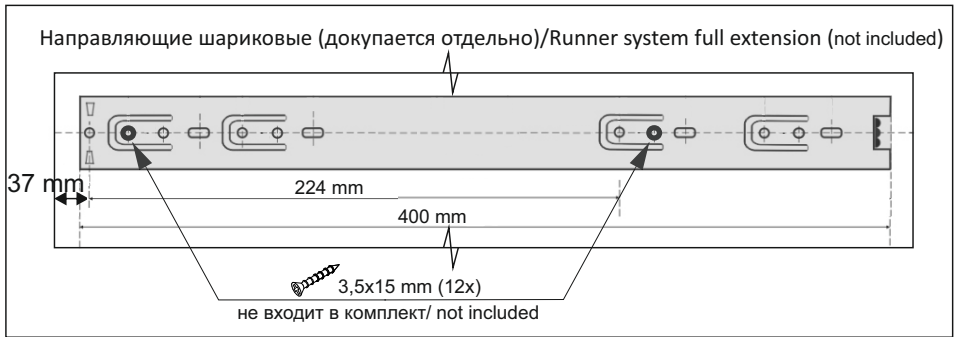

Направляющие роликовые/Runner system single extension