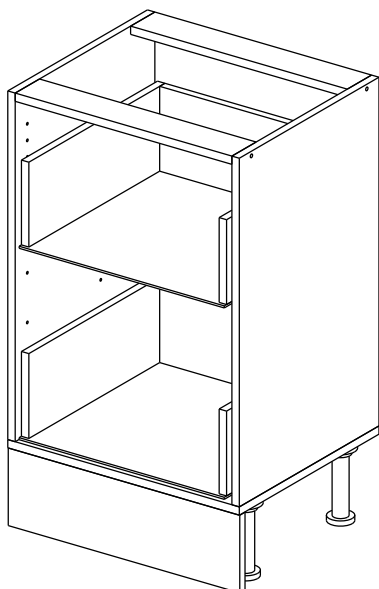

Шкаф-стол напольный с 2-мя ящиками 50/60/80 (Kitchen base unit 50/60/80 2 drawers)

Код ТН ВЭД ЕАЭС

9403 40 100 0
9403 90 300 0

отрезать
и приклеить

		
500/600 /800	840	430

корпус
70СЯ250Б1622
70СЯ260Б1623
70СЯ280Б1624

Комплектовочная ведомость / Set package sheet

Упаковка/ Pack	Наименование	Description	Décor		Размер/ Size, mm			Кол-во/ Quantity	№
					50	60	80		
Упак корпус /Package case	Фурнитура	Furniture/Cabinetry hardware	-		-	-	-	1	-
	Бок левый	Side left	Белый	White	674x426	674x426	674x426	1	1
	Бок правый	Side right	Белый	White	674x426	674x426	674x426	1	2
	Вязка	Connecting element	Белый	White	466x74	566x74	766x74	2	3
	Крышка	Top	Белый	White	500x426	600x426	800x426	1	4
	Деталь ящика	Side drawers	Белый	White	164x400	164x400	164x400	4	11
	Деталь ящика	Side drawers	Белый	White	164x408	164x508	164x708	2	12
	Направляющие	Runner system	-	-	400 mm			2	-
	Соед.элемент	Connecting back	-	-	-	-	766 mm	1	15
	ХДФ	Back element	Белый	White	441x407	541x407	741x407	2	5
Цоколь	Socle	Белый	White	152x500	152x600	152x800	1	6	

Продается отдельно/Sold separately

Упак фасад/ Package door(panel)	Панель	Panel	см упак/look at the package		316x496	316x596	316x796	1	9
	Панель	Panel	см упак/look at the package		366x496	366x596	366x796	1	10
	ХДФ	Back element	Белый	White	686x496	686x596	-	1	7
	ХДФ	Back element	Белый	White	-	-	343x796	2	7
	Ручка	Hadle	-	-	-	-	-	2	-

Package	Столешница	Worktop	см упак/look at the package		500x600	600x600	800x600	1	8
---------	------------	---------	-----------------------------	--	---------	---------	---------	---	---

35	150 mm	14	3,5x30	9	48	2x20	24	400 mm	5	7x50	15
34		6	6,3x10,5	18	3,5x15	1	2		72		73