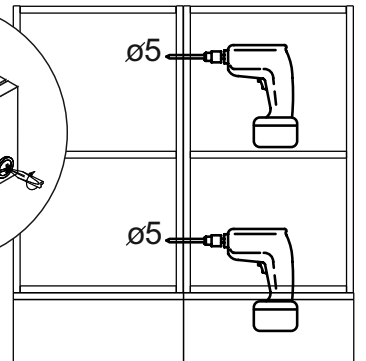

Направляющие роликовые/Runner system single extension