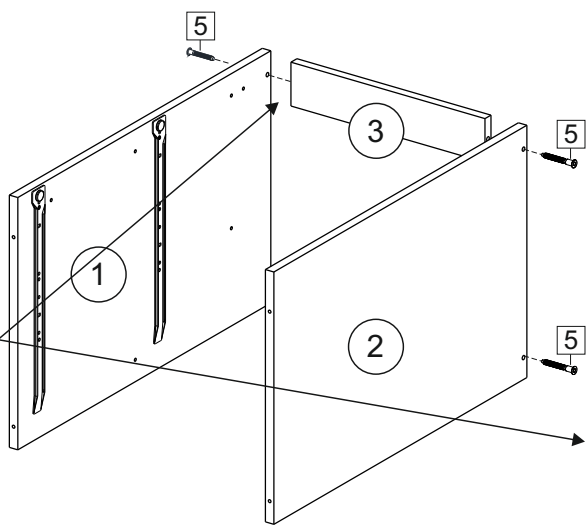

35	150 mm	14	3,5x30	9	48	2x20	24	400 mm	5	7x50	15
34		6	6,3x10,5	18	3,5x15	1	2		72		73

*Внимание!!! Attention!!! Cabinet Handles
Europe, Polonez, Loft, Lux - C36
Princess, Kameliya - FS 186 096
Vintage - СПА5
Eva - K17

Направляющие роликовые/Runner system single extension