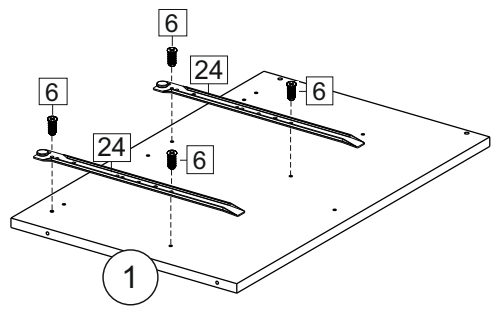

35	150 mm	14	3,5x30	9	48	2x20	24	400 mm	5	7x50	15
34		6	6,3x10,5	18	3,5x15	1	2		72		73

*Внимание!!! Attention!!! Cabinet Handles
Europe, Polonez, Loft, Lux - C36
Princess, Kameliya - FS 186 096
Vintage - СПА5
Eva - K17

Направляющие роликовые/Runner system single extension