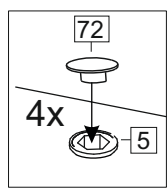

35	150 mm	14	3,5x30	9	48	2x20	24	400 mm	5	7x50	15
34		6	6,3x10,5	18	3,5x15	1	2		72		73

*Внимание!!! Attention!!! Cabinet Handles
Europe, Polonez, Loft, Lux - C36
Princess, Kameliya - FS 186 096
Vintage - СПА5
Eva - K17

Направляющие роликовые/Runner system single extension