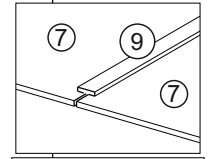

35	150 mm	14	3,5x30	9	48	2x20	24	400 mm	5	7x50	15
34		6	6,3x10,5	18	3,5x15	1	2		72		73

*Внимание!!! Attention!!! Cabinet Handles
Europe, Polonez, Loft, Lux - C36
Princess, Kameliya - FS 186 096
Vintage - СПА5
Eva - K17

Направляющие роликовые/Runner system single extension