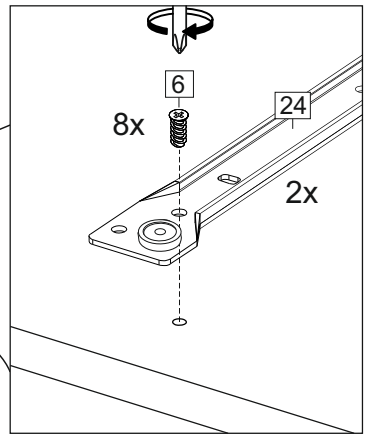

35	150 mm	14	3,5x30	9	48	2x20	24	400 mm	5	7x50	15
34		6	6,3x10,5	18	3,5x15	1	2		72		73

*Внимание!!! Attention!!! Cabinet Handles
Europe, Polonez, Loft, Lux - C36
Princess, Kameliya - FS 186 096
Vintage - СПА5
Eva - K17

Направляющие роликовые/Runner system single extension