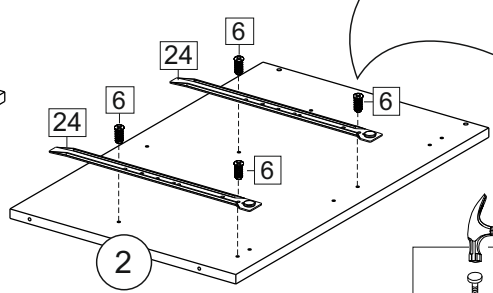

35	150 mm	14	3,5x30	9	48	2x20	24	400 mm	5	7x50	15
34		6	6,3x10,5	18	3,5x15	1	2		72		73

*Внимание!!! Attention!!! Cabinet Handles
Europe, Polonez, Loft, Lux - C36
Princess, Kameliya - FS 186 096
Vintage - СПА5
Eva - K17

Направляющие роликовые/Runner system single extension