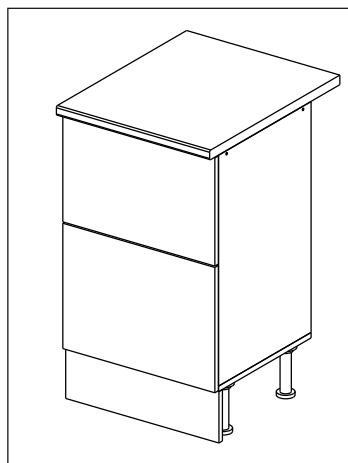

Шкаф-стол напольный с 2-мя ящиками 50/60/80 (Kitchen base unit 50/60/80 2 drawers)

Код ТН ВЭД ЕАЭС

9403 40 100 0
9403 90 300 0

отрезать
и приклеить

		
500/600 /800	840	430

корпус
70СЯ250Б1622
70СЯ260Б1623
70СЯ280Б1624

Комплектовочная ведомость / Set package sheet

Упаковка/ Pack	Наименование	Description	Décor		Размер/ Size, mm			Кол-во/ Quantity	№
					50	60	80		
Упак корпус /Package case	Фурнитура	Furniture/Cabinetry hardware	-		-	-	-	1	-
	Бок левый	Side left	Белый	White	674x426	674x426	674x426	1	1
	Бок правый	Side right	Белый	White	674x426	674x426	674x426	1	2
	Вязка	Connecting element	Белый	White	466x74	566x74	766x74	2	3
	Крышка	Top	Белый	White	500x426	600x426	800x426	1	4
	Деталь ящика	Side drawers	Белый	White	164x400	164x400	164x400	4	11
	Деталь ящика	Side drawers	Белый	White	164x408	164x508	164x708	2	12
	Направляющие	Runner system	-	-	400 mm			2	-
	Соед.элемент	Connecting back	-	-	-	-	766 mm	1	15
	ХДФ	Back element	Белый	White	441x407	541x407	741x407	2	5
Цоколь	Socle	Белый	White	152x500	152x600	152x800	1	6	

Продается отдельно/Sold separately

Упак фасад/ Package door(panel)	Панель	Panel	см упак/look at the package		316x496	316x596	316x796	1	9
	Панель	Panel	см упак/look at the package		366x496	366x596	366x796	1	10
	ХДФ	Back element	Белый	White	686x496	686x596	-	1	7
	ХДФ	Back element	Белый	White	-	-	343x796	2	7
	Ручка	Hadle	-	-	-	-	-	2	-

Package	Столешница	Worktop	см упак/look at the package		500x600	600x600	800x600	1	8
---------	------------	---------	-----------------------------	--	---------	---------	---------	---	---

35	150 mm	14	3,5x30	9	48	2x20	24	400 mm	5	7x50	15
34		6	6,3x10,5	18	3,5x15	1	2		72		73