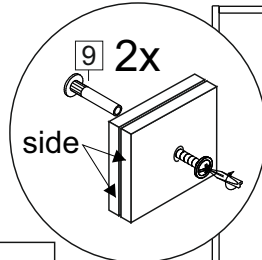

Направляющие роликовые/Runner system single extension