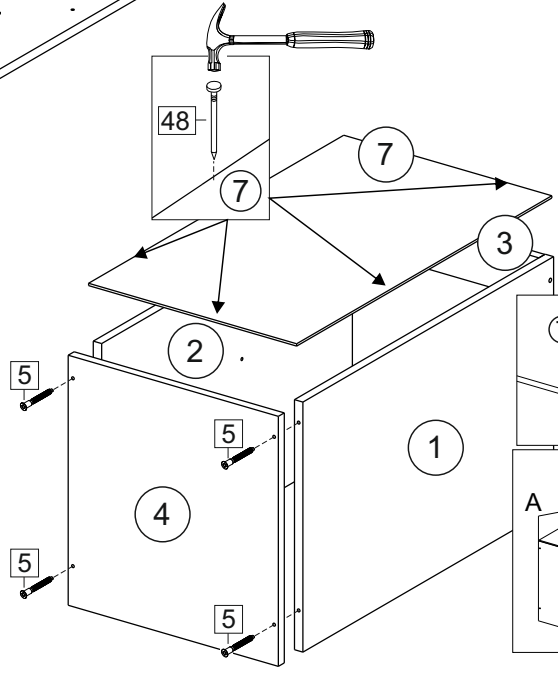

35	150 mm	14	3,5x30	9	48	2x20	24	400 mm	5	7x50	15
34		6	6,3x10,5	18	3,5x15	1	2		72		73

*Внимание!!! Attention!!! Cabinet Handles
Europe, Polonez, Loft, Lux - C36
Princess, Kameliya - FS 186 096
Vintage - СПА5
Eva - K17

Направляющие роликовые/Runner system single extension