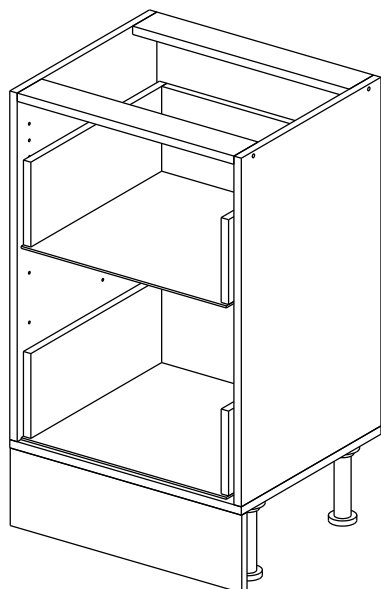

Шкаф-стол напольный с 2-мя ящиками 50/60/80 (Kitchen base unit 50/60/80 2 drawers)

Код ТН ВЭД ЕАЭС

9403 40 100 0
9403 90 300 0

отрезать
и приклеить

		
500/600 /800	840	430

корпус
70СЯ250Б1622
70СЯ260Б1623
70СЯ280Б1624

Комплектовочная ведомость / Set package sheet

Упаковка/ Pack	Наименование	Description	Décor		Размер/ Size, mm			Кол-во/ Quantity	№
					50	60	80		
Упак корпус /Package case	Фурнитура	Furniture/Cabinetry hardware	-		-	-	-	1	-
	Бок левый	Side left	Белый	White	674x426	674x426	674x426	1	1
	Бок правый	Side right	Белый	White	674x426	674x426	674x426	1	2
	Вязка	Connecting element	Белый	White	466x74	566x74	766x74	2	3
	Крышка	Top	Белый	White	500x426	600x426	800x426	1	4
	Деталь ящика	Side drawers	Белый	White	164x400	164x400	164x400	4	11
	Деталь ящика	Side drawers	Белый	White	164x408	164x508	164x708	2	12
	Направляющие	Runner system	-	-	400 mm			2	-
	Соед.элемент	Connecting back	-	-	-	-	766 mm	1	15
	ХДФ	Back element	Белый	White	441x407	541x407	741x407	2	5
Цоколь	Socle	Белый	White	152x500	152x600	152x800	1	6	

Продается отдельно/Sold separately

Упак фасад/ Package door(panel)	Панель	Panel	см упак/look at the package		316x496	316x596	316x796	1	9
	Панель	Panel	см упак/look at the package		366x496	366x596	366x796	1	10
	ХДФ	Back element	Белый	White	686x496	686x596	-	1	7
	ХДФ	Back element	Белый	White	-	-	343x796	2	7
	Ручка	Hadle	-	-	-	-	-	2	-

Package	Столешница	Worktop	см упак/look at the package		500x600	600x600	800x600	1	8
---------	------------	---------	-----------------------------	--	---------	---------	---------	---	---

35	150 mm	14	3,5x30	9	48	2x20	24	400 mm	5	7x50	15
34		6	6,3x10,5	18	3,5x15	1	2		72		73