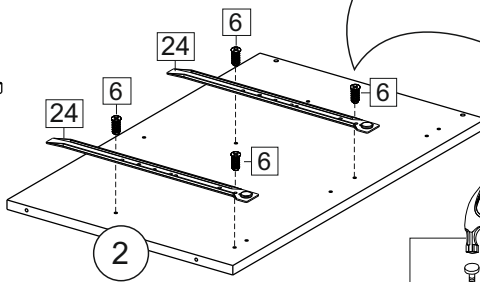

35	150 mm	14	3,5x30	9	48	2x20	24	400 mm	5	7x50	15
34		6	6,3x10,5	18	3,5x15	1	2		72		73

*Внимание!!! Attention!!! Cabinet Handles

Europe, Polonez, Loft, Lux - C36
Princess, Kameliya - FS 186 096
Vintage - СПА5
Eva - K17

Направляющие роликовые/Runner system single extension