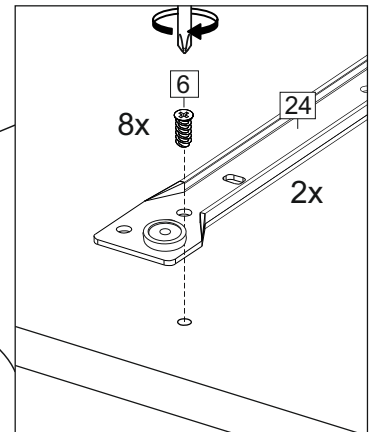

35	150 mm	14	3,5x30	9	48	2x20	24	400 mm	5	7x50	15
34		6	6,3x10,5	18	3,5x15	1	2		72		73

*Внимание!!! Attention!!! Cabinet Handles

Europe, Polonez, Loft, Lux - C36
Princess, Kameliya - FS 186 096
Vintage - СПА5
Eva - K17

Направляющие роликовые/Runner system single extension