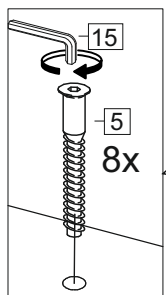

35	150 mm	14	3,5x30	9	48	2x20	24	400 mm	5	7x50	15
34		6	6,3x10,5	18	3,5x15	1	2		72		73

*Внимание!!! Attention!!! Cabinet Handles

Europe, Polonez, Loft, Lux - C36
Princess, Kameliya - FS 186 096
Vintage - СПА5
Eva - K17

Направляющие роликовые/Runner system single extension