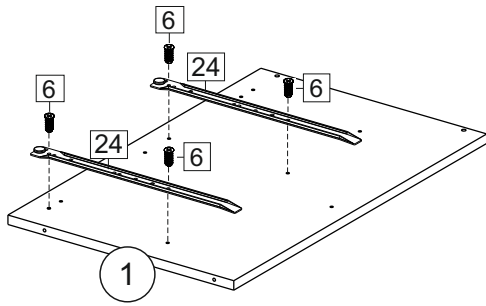

35	150 mm	14	3,5x30	9	48	2x20	24	400 mm	5	7x50	15
34		6	6,3x10,5	18	3,5x15	1	2		72		73

*Внимание!!! Attention!!! Cabinet Handles

Europe, Polonez, Loft, Lux - C36
Princess, Kameliya - FS 186 096
Vintage - СПА5
Eva - K17

Направляющие роликовые/Runner system single extension