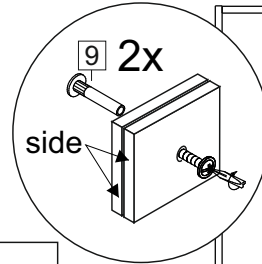

Направляющие роликовые/Runner system single extension