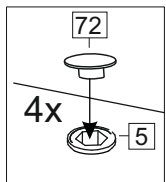

35	150 mm	14	3,5x30	9	48	2x20	24	400 mm	5	7x50	15
34		6	6,3x10,5	18	3,5x15	1	2		72		73

*Внимание!!! Attention!!! Cabinet Handles

Europe, Polonez, Loft, Lux - C36
Princess, Kameliya - FS 186 096
Vintage - СПА5
Eva - K17

Направляющие роликовые/Runner system single extension