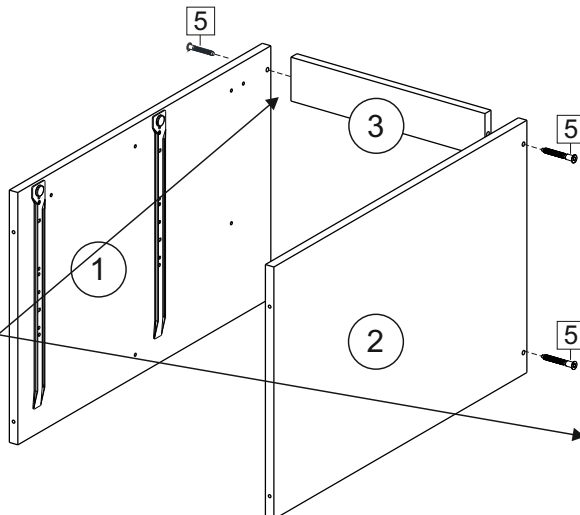

35	150 mm	14	3,5x30	9	48	2x20	24	400 mm	5	7x50	15
34		6	6,3x10,5	18	3,5x15	1	2		72		73

*Внимание!!! Attention!!! Cabinet Handles

Europe, Polonez, Loft, Lux - C36
Princess, Kameliya - FS 186 096
Vintage - СПА5
Eva - K17

Направляющие роликовые/Runner system single extension