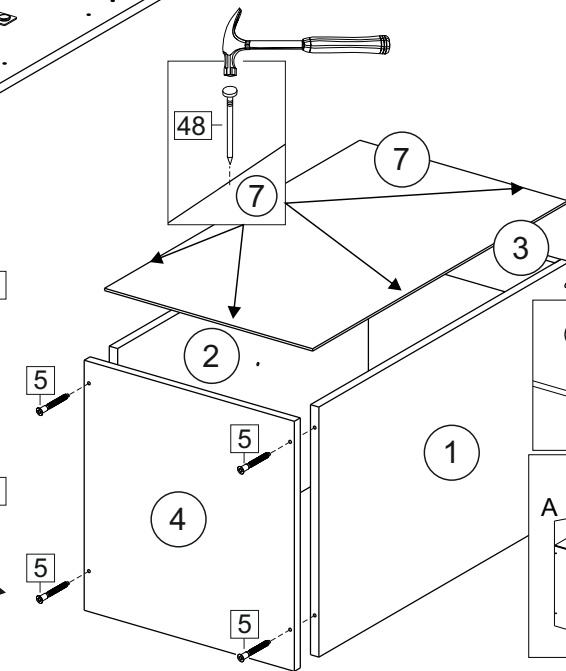

35	150 mm	14	3,5x30	9	48	2x20	24	400 mm	5	7x50	15
34		6	6,3x10,5	18	3,5x15	1	2		72		73

*Внимание!!! Attention!!! Cabinet Handles

Europe, Polonez, Loft, Lux - C36
Princess, Kameliya - FS 186 096
Vintage - СПА5
Eva - K17

Направляющие роликовые/Runner system single extension