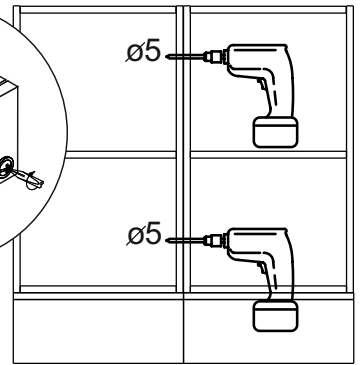

Направляющие роликовые/Runner system single extension