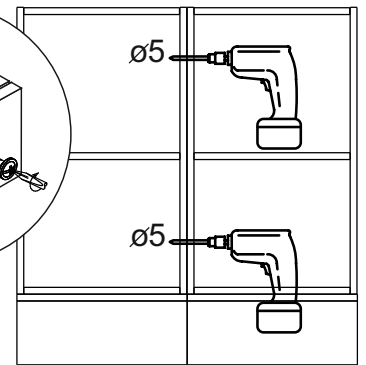

35	150 mm	14	3,5x30	9		48	2x20	24	400 mm	5	7x50	15
4x		4x		2x		25x		3x		14x		1x
34		6	6,3x10,5	18	3,5x15	1		2		72		73
2x		12x		40x		8x		8x		10x		8x

71	∅5	*	
4x		3x	

*Внимание!!! Attention!!! Cabinet Handles

- Europe, Polonez, Loft, Lux - C36
- Princess, Kameliya - FS 186 096
- Vintage - СПА5
- Eva - K17