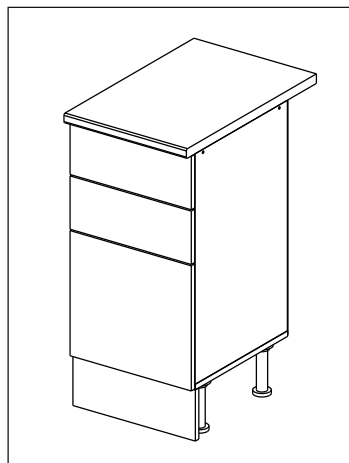

## Шкаф-стол напольный с 3-мя ящиками 40/50/60/80 (Kitchen base unit 40/50/60/80 3 drawers)

Код ТН ВЭД ЕАЭС

9403 40 100 0  
9403 90 300 0

отрезать  
и приклеить

		
400/500/ 600/800	840	430

корпус  
70СЯ40Б / 1625  
70СЯ50Б / 3440  
70СЯ60Б / 1626  
70СЯ80Б / 1627

### Комплектовочная ведомость / Set package sheet

Упаковка/ Package	Наименование	Description	Цвет детали/Décor		Размер / Size, mm				Кол-во/ Quantity	№
					40	50	60	80		
Упак корпус /Package case	Фурнитура	Furniture/Cabinetry hardware		-	-	-	-	-	1	-
	Бок левый	Side left	Белый	White	674x426	674x426	674x426	674x426	1	1
	Бок правый	Side right	Белый	White	674x426	674x426	674x426	674x426	1	2
	Вязка	Connecting element	Белый	White	366x74	466x74	566x74	766x74	2	3
	Крышка	Top	Белый	White	400x426	500x426	600x426	800x426	1	4
	Деталь ящика	Side drawers	Белый	White	100x400	100x400	100x400	100x400	4	13
	Деталь ящика	Side drawers	Белый	White	164x400	164x400	164x400	164x400	2	11
	Деталь ящика	Side drawers	Белый	White	100x308	100x408	100x508	100x708	2	14
	Деталь ящика	Side drawers	Белый	White	164x308	164x408	164x508	164x708	1	12
	Направляющие	Runner system	-	-	400 mm				3	-
	Соед.элемент	Connecting back element	-	-	-	-	-	766 mm	1	15
ХДФ	Back element	Белый	White	340x407	440x407	540x407	740x407	3	5	
Цоколь	Socle	Белый	White	152x400	152x500	152x600	152x800	1	6	

### Продается отдельно/Sold separately

Упаковка/ Package	Наименование	Description	Цвет детали/Décor		Размер / Size, mm				Кол-во/ Quantity	№
					40	50	60	80		
Упак фасад/ Package door(panel)	Панель	Panel	см упак/look at the package		156x396	156x496	156x596	156x796	2	9
	Панель	Panel	см упак/look at the package		366x396	366x496	366x596	366x796	1	10
	ХДФ	Back element	Белый	White	686x396	686x496	686x596	-	1	7
	ХДФ	Back element	Белый	White	-	-	-	343x796	2	7
	Ручка	Hadle	-	-	-	-	-	-	3	-
Package	Столешница	Worktop	см упак/look at the package		400x600	500x600	600x600	800x600	1	8