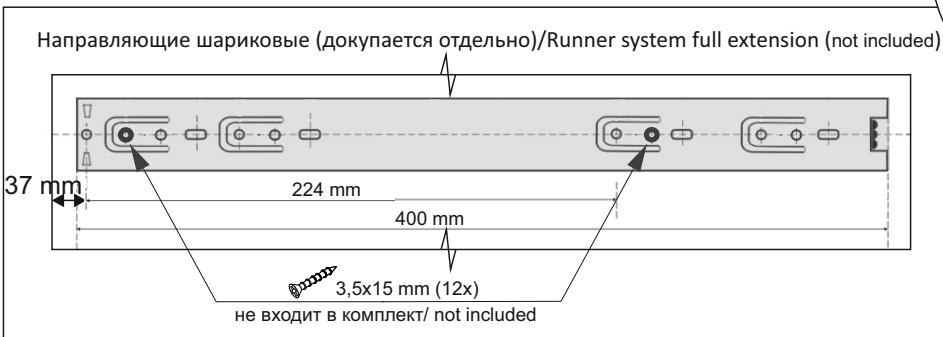

35	150 mm	14	3,5x30	9		48	2x20	24	400 mm	5	7x50	15
4x		4x		2x		25x		3x		14x		1x
34		6	6,3x10,5	18	3,5x15	1		2		72		73
2x		12x		40x		8x		8x		10x		8x

71	∅5	*	
4x		3x	

*Внимание!!! Attention!!! Cabinet Handles

- Europe, Polonez, Loft, Lux - C36
- Princess, Kameliya - FS 186 096
- Vintage - СПА5
- Eva - K17