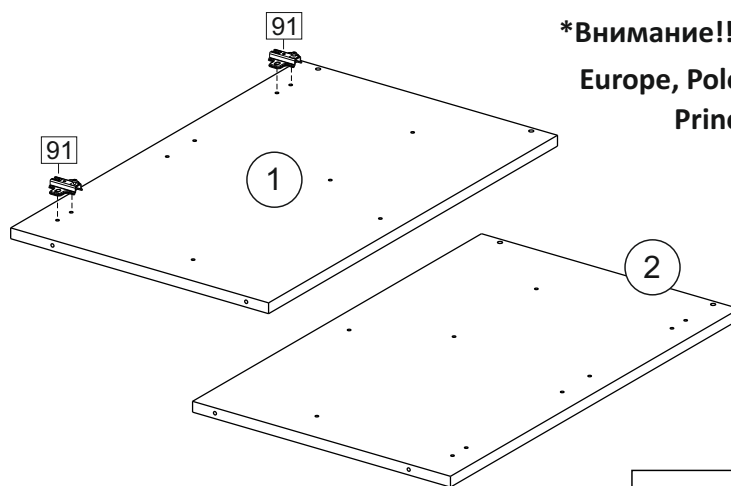

*Внимание!!! Attention!!! Cabinet Handles

Europe, Polonez, Loft, Lux - C36

Princess, Kameliya - FS 186 096

Vintage - СПА5

Eva - K17