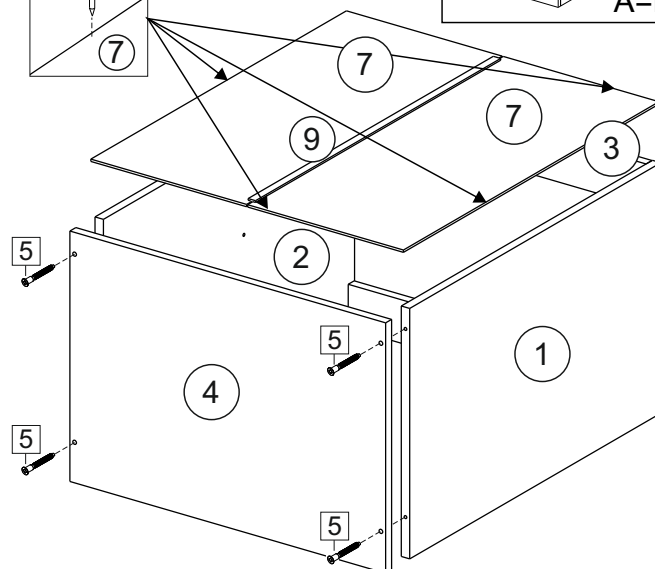

*Внимание!!! Attention!!! Cabinet Handles

Europe, Polonez, Loft, Lux - C36

Princess, Kameliya - FS 186 096

Vintage - СПА5

Eva - K17