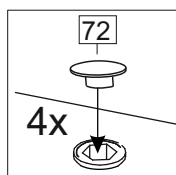

*Внимание!!! Attention!!! Cabinet Handles

Europe, Polonez, Loft, Lux - C36

Princess, Kameliya - FS 186 096

Vintage - СПА5

Eva - K17