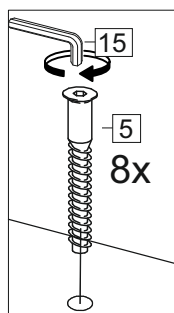

*Внимание!!! Attention!!! Cabinet Handles

Europe, Polonez, Loft, Lux - C36

Princess, Kameliya - FS 186 096

Vintage - СПА5

Eva - K17