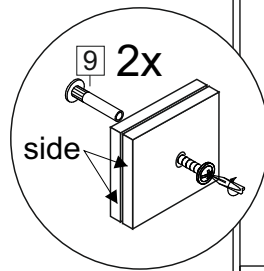

Pack	Столешница	Worktop	см упак/look at the package		800x600	1	8
------	------------	---------	-----------------------------	--	---------	---	---

91	A	5	7*50	39	*		35	H 150 mm	
									
4 x			8 x		4 x	2 x	4 x		
34		6	6,3*10,5	18	3,5*15	14	3,5*30	48	2*20
									
2 x			8 x		28 x	4 x	26 x		
72		71		9		15			
									
4 x		4 x		2 x		1 x			

***Внимание!!! Attention!!! Cabinet Handles**

Europe, Polonez, Loft, Lux - C36

Princess, Kameliya - FS 186 096

Vintage - СПА5

Eva - K17

(PL) Instrukcja montażu

(CZ) Návod k montáži

(D) Montageanleitung