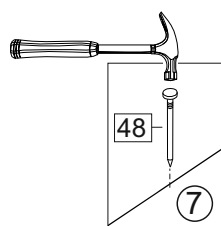

91	A	5	7*50	39	*		35	H 150 mm	
4 x			8 x		4 x	2 x	4 x		
34		6	6,3*10,5	18	3,5*15	14	3,5*30	48	2*20
2 x			8 x		28 x	4 x	26 x		
72		71		9		15			
4 x		4 x		2 x		1 x			

*Внимание!!! Attention!!! Cabinet Handles

Europe, Polonez, Loft, Lux - C36

Princess, Kameliya - FS 186 096

Vintage - СПА5

Eva - K17