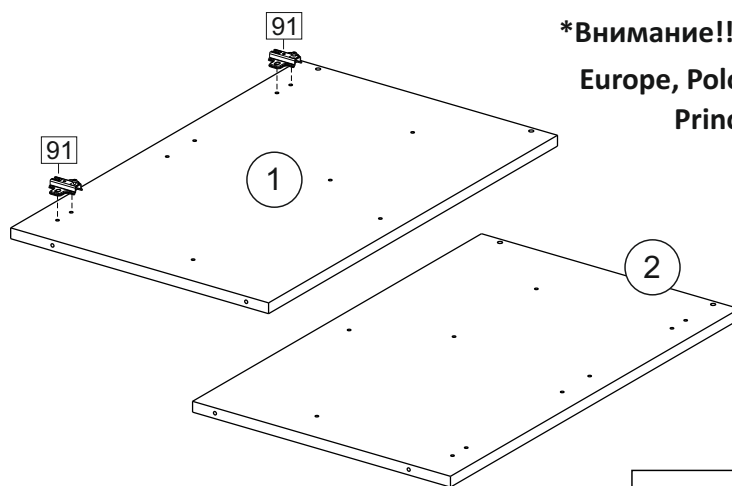

Упак/ Package	Наименование	Description	Цвет детали/Décor		Размер / Size, mm	Кол-во/ Quantity	№
Package case	Фурнитура	Furniture/Cabinetry hardware	-	-	-	1	-
	Бок левый	Side left	Белый	White	674x426	1	1
	Бок правый	Side right	Белый	White	674x426	1	2
	Вязка	Connecting element	Белый	White	766x74	2	3
	Крышка	Top	Белый	White	800x426	1	4
	Полка	Shelves	Белый	White	766x400	1	5
	Цоколь	Socle	Белый	White	152x800	1	6
	Соед. Элемент	Connecting back element	Белый	White	658 мм	1	9

2x

Продается отдельно/Sold separately

Package door/ panel	Створка	Door	см упак/look at the package		686x396	1	10
	ХДФ	Back element	Белый	White	686x396	1	7
	Ручка	Hadle	-	-	-	1	-
	Заглушка только для ЛЮКС, КАМЕЛИЯ/Cap only for Lux, Kameliya D35 mm						2

Pack	Столешница	Worktop	см упак/look at the package		800x600	1	8
------	------------	---------	-----------------------------	--	---------	---	---

91	A	5	7*50	39	*		35	H 150 mm	
									
4 x			8 x		4 x	2 x	4 x		
34		6	6,3*10,5	18	3,5*15	14	3,5*30	48	2*20
									
2 x			8 x		28 x	4 x	26 x		
72		71		9		15			
									
4 x		4 x		2 x		1 x			