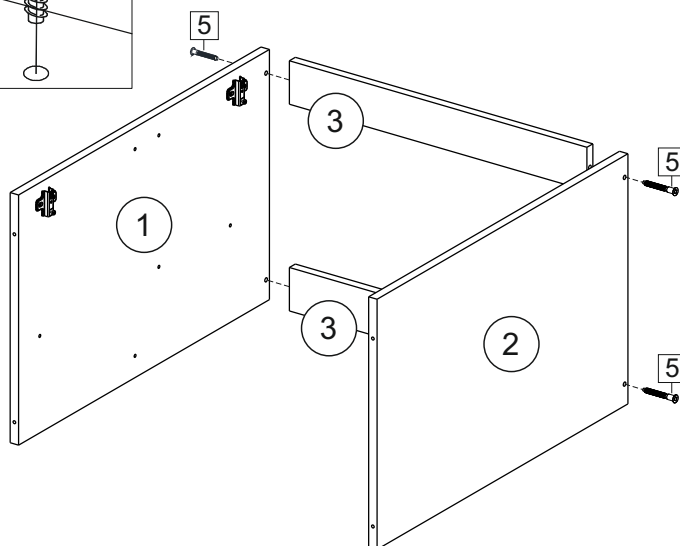

91	A	5	7*50	39	*		35	H 150 mm	
4 x			8 x		4 x	2 x	4 x		
34		6	6,3*10,5	18	3,5*15	14	3,5*30	48	2*20
2 x			8 x		28 x	4 x	26 x		
72		71		9		15			
4 x		4 x		2 x		1 x			

*Внимание!!! Attention!!! Cabinet Handles

Europe, Polonez, Loft, Lux - C36

Princess, Kameliya - FS 186 096

Vintage - СПА5

Eva - K17