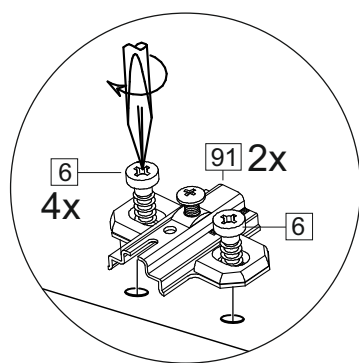

Упак/ Package	Наименование	Description	Цвет детали/Décor		Размер / Size, mm	Кол-во/ Quantity	№
Package case	Фурнитура	Furniture/Cabinetry hardware	-	-	-	1	-
	Бок левый	Side left	Белый	White	674x426	1	1
	Бок правый	Side right	Белый	White	674x426	1	2
	Вязка	Connecting element	Белый	White	766x74	2	3
	Крышка	Top	Белый	White	800x426	1	4
	Полка	Shelves	Белый	White	766x400	1	5
	Цоколь	Socle	Белый	White	152x800	1	6
	Соед. Элемент	Connecting back element	Белый	White	658 мм	1	9

2x

Продается отдельно/Sold separately

Package door/ panel	Створка	Door	см упак/look at the package		686x396	1	10
	ХДФ	Back element	Белый	White	686x396	1	7
	Ручка	Hadle	-	-	-	1	-
	Заглушка только для ЛЮКС, КАМЕЛИЯ/Cap only for Lux, Kameliya D35 mm						2

Pack	Столешница	Worktop	см упак/look at the package		800x600	1	8
------	------------	---------	-----------------------------	--	---------	---	---

91	A	5	7*50	39	*		35	H 150 mm	
									
4 x			8 x		4 x	2 x	4 x		
34		6	6,3*10,5	18	3,5*15	14	3,5*30	48	2*20
									
2 x			8 x		28 x	4 x	26 x		
72		71		9		15			
									
4 x		4 x		2 x		1 x			