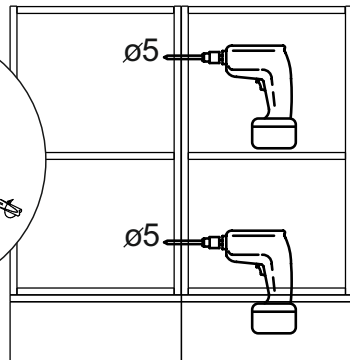

Pack	Столешница	Worktop	см упак/look at the package		800x600	1	8
------	------------	---------	-----------------------------	--	---------	---	---

91	A	5	7*50	39	*		35	H 150 mm	
									
4 x			8 x		4 x	2 x	4 x		
34		6	6,3*10,5	18	3,5*15	14	3,5*30	48	2*20
									
2 x			8 x		28 x	4 x	26 x		
72		71		9		15			
									
4 x		4 x		2 x		1 x			

***Внимание!!! Attention!!! Cabinet Handles**

Europe, Polonez, Loft, Lux - C36

Princess, Kameliya - FS 186 096

Vintage - СПА5

Eva - K17

(PL) Instrukcja montażu

(CZ) Návod k montáži

(D) Montageanleitung