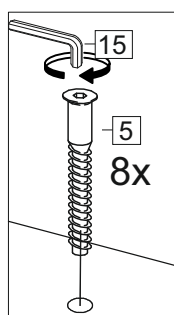

91	A	5	7*50	39	*		35	H 150 mm	
4 x			8 x		4 x	2 x	4 x		
34		6	6,3*10,5	18	3,5*15	14	3,5*30	48	2*20
2 x			8 x		28 x	4 x	26 x		
72		71		9		15			
4 x		4 x		2 x		1 x			

*Внимание!!! Attention!!! Cabinet Handles

Europe, Polonez, Loft, Lux - C36

Princess, Kameliya - FS 186 096

Vintage - СПА5

Eva - K17