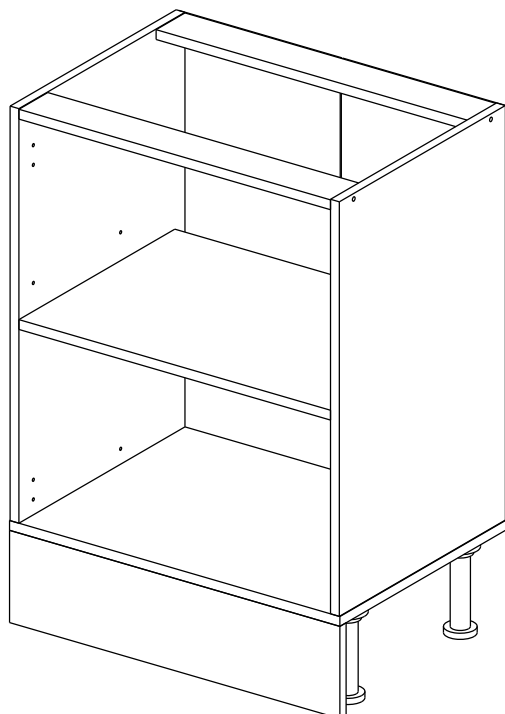

Шкаф-стол напольный 80 (также применяется как мойка)
(Kitchen base unit 80)

Код ТН ВЭД ЕАЭС

9403 40 100 0
9403 90 300 0

отрезать
и приклеить

		
800	840	430

корпус - 70СМ80Б1620

Комплектовочная ведомость / Set package sheet

Упак/ Package	Наименование	Description	Цвет детали/Décor		Размер / Size, mm	Кол-во/ Quantity	№
Package case	Фурнитура	Furniture/Cabinetry hardware	-	-	-	1	-
	Бок левый	Side left	Белый	White	674x426	1	1
	Бок правый	Side right	Белый	White	674x426	1	2
	Вязка	Connecting element	Белый	White	766x74	2	3
	Крышка	Top	Белый	White	800x426	1	4
	Полка	Shelves	Белый	White	766x400	1	5
	Цоколь	Socle	Белый	White	152x800	1	6
	Соед. Элемент	Connecting back element	Белый	White	658 мм	1	9

2x

Продается отдельно/Sold separately

Package door/ panel	Створка	Door	см упак/look at the package		686x396	1	10
	ХДФ	Back element	Белый	White	686x396	1	7
	Ручка	Hadle	-	-	-	1	-
	Заглушка только для ЛЮКС, КАМЕЛИЯ/Cap only for Lux, Kameliya D35 mm						2

Pack	Столешница	Worktop	см упак/look at the package		800x600	1	8
------	------------	---------	-----------------------------	--	---------	---	---

91	A	5	7*50	39	*		35	H 150 mm	
									
4 x			8 x		4 x	2 x	4 x		
34		6	6,3*10,5	18	3,5*15	14	3,5*30	48	2*20
									
2 x			8 x		28 x	4 x	26 x		
72		71		9		15			
									
4 x		4 x		2 x		1 x			