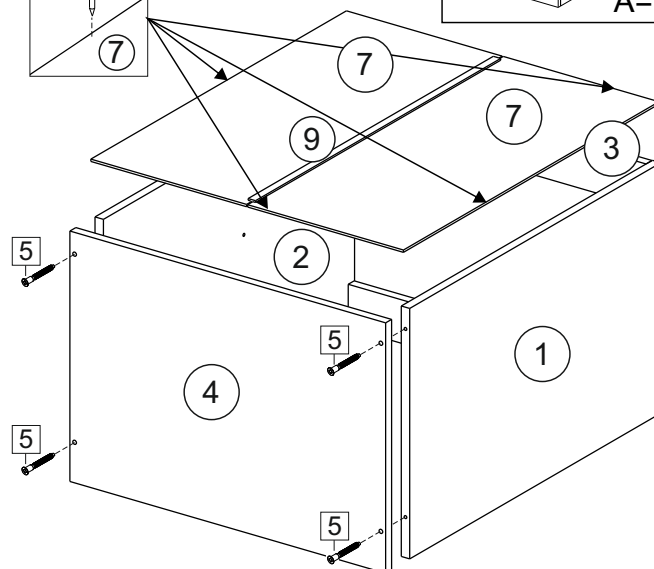

91	A	5	7*50	39	*		35	H 150 mm	
4 x			8 x		4 x	2 x	4 x		
34		6	6,3*10,5	18	3,5*15	14	3,5*30	48	2*20
2 x			8 x		28 x	4 x	26 x		
72		71		9		15			
4 x		4 x		2 x		1 x			

*Внимание!!! Attention!!! Cabinet Handles

Europe, Polonez, Loft, Lux - C36

Princess, Kameliya - FS 186 096

Vintage - СПА5

Eva - K17