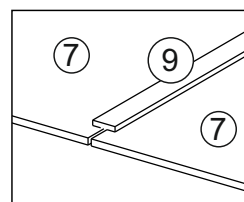

91	A	5	7*50	39	*		35	H 150 mm	
4 x			8 x		4 x	2 x	4 x		
34		6	6,3*10,5	18	3,5*15	14	3,5*30	48	2*20
2 x			8 x		28 x	4 x	26 x		
72		71		9		15			
4 x		4 x		2 x		1 x			

*Внимание!!! Attention!!! Cabinet Handles

Europe, Polonez, Loft, Lux - C36

Princess, Kameliya - FS 186 096

Vintage - СПА5

Eva - K17