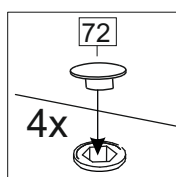

91	A	5	7*50	39	*		35	H 150 mm	
4 x			8 x		4 x	2 x	4 x		
34		6	6,3*10,5	18	3,5*15	14	3,5*30	48	2*20
2 x			8 x		28 x	4 x	26 x		
72		71		9		15			
4 x		4 x		2 x		1 x			

*Внимание!!! Attention!!! Cabinet Handles

Europe, Polonez, Loft, Lux - C36

Princess, Kameliya - FS 186 096

Vintage - СПА5

Eva - K17