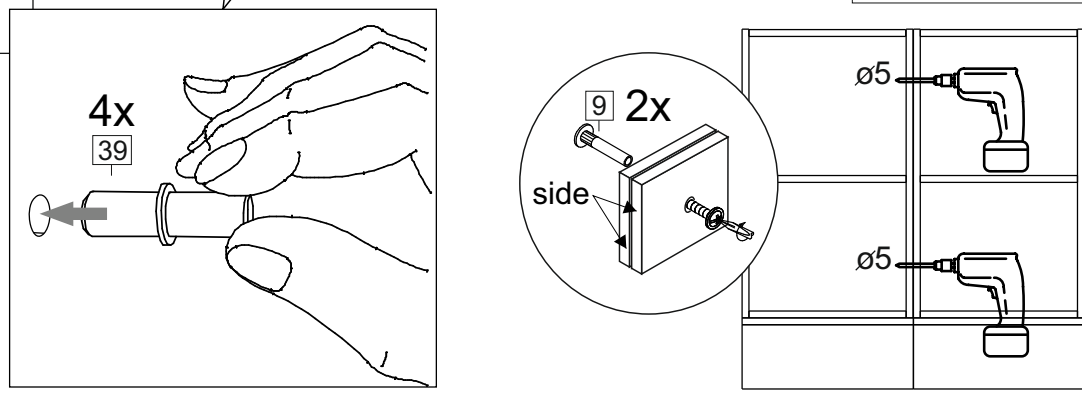

***Внимание!!! Attention!!! Cabinet Handles**

Europe, Polonez, Loft, Lux - C36

Princess, Kameliya - FS 186 096

Vintage - СПА5

Eva - K17

(PL) Instrukcja montażu

(CZ) Návod k montáži

(D) Montageanleitung