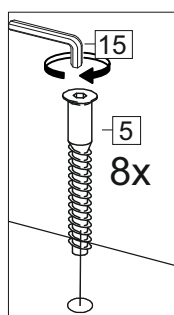

91	A	5	7*50	39	*		35	H 150 mm	
4 x			8 x		4 x	2 x		4 x	
34		6	6,3*10,5	18	3,5*15	14	3,5*30	48	2*20
2 x			8 x		28 x		4 x	26 x	
72		71		9		15			
4 x		4 x		2 x		1 x			

*Внимание!!! Attention!!! Cabinet Handles

Europe, Polonez, Loft, Lux - C36

Princess, Kameliya - FS 186 096

Vintage - СПА5

Eva - K17