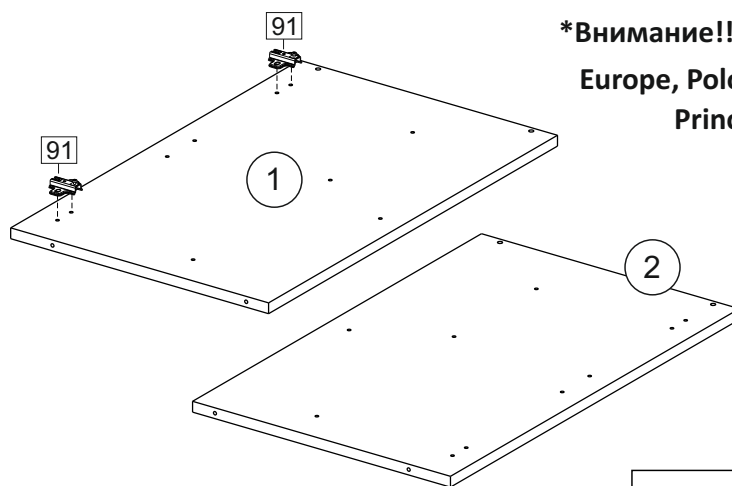

91	A	5	7*50	39	*		35	H 150 mm	
4 x			8 x		4 x	2 x		4 x	
34		6	6,3*10,5	18	3,5*15	14	3,5*30	48	2*20
2 x			8 x		28 x		4 x	26 x	
72		71		9		15			
4 x		4 x		2 x		1 x			

*Внимание!!! Attention!!! Cabinet Handles

Europe, Polonez, Loft, Lux - C36

Princess, Kameliya - FS 186 096

Vintage - СПА5

Eva - K17