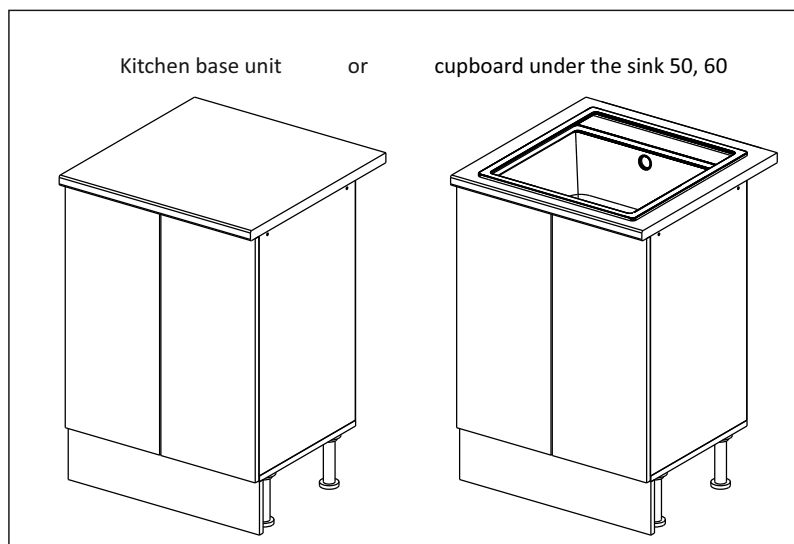

Соответствует
ТУ 31.09.12-002-55601548-2019,
ГОСТ 16371-2014,
ТР ТС 025/2012,
ЕАЭС N RU Д-РУ.КА01.В.24718/20

Шкаф-стол напольный 80 (также применяется как мойка)
(Kitchen base unit 80)

Код ТН ВЭД ЕАЭС

9403 40 100 0
9403 90 300 0

отрезать
и приклеить

800	840	430

корпус - 70СМ80Б1620

Комплектовочная ведомость / Set package sheet

Упак/ Package	Наименование	Description	Цвет детали/Décor		Размер / Size, mm	Кол-во/ Quantity	№
Package case	Фурнитура	Furniture/Cabinetry hardware	-	-	-	1	-
	Бок левый	Side left	Белый	White	674x426	1	1
	Бок правый	Side right	Белый	White	674x426	1	2
	Вязка	Connecting element	Белый	White	766x74	2	3
	Крышка	Top	Белый	White	800x426	1	4
	Полка	Shelves	Белый	White	766x400	1	5
	Цоколь	Socle	Белый	White	152x800	1	6
	Соед. Элемент	Connecting back element	Белый	White	658 мм	1	9