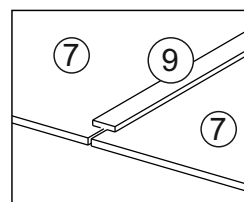

91	A	5	7*50	39	*		35	H 150 mm	
4 x			8 x		4 x	2 x		4 x	
34		6	6,3*10,5	18	3,5*15	14	3,5*30	48	2*20
2 x			8 x		28 x		4 x	26 x	
72		71		9		15			
4 x		4 x		2 x		1 x			

*Внимание!!! Attention!!! Cabinet Handles

Europe, Polonez, Loft, Lux - C36

Princess, Kameliya - FS 186 096

Vintage - СПА5

Eva - K17