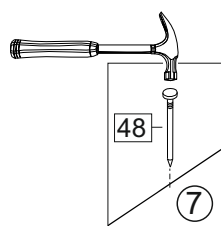

91	A	5	7*50	39	*		35	H 150 mm	
4 x			8 x		4 x	2 x		4 x	
34		6	6,3*10,5	18	3,5*15	14	3,5*30	48	2*20
2 x			8 x		28 x		4 x	26 x	
72		71		9		15			
4 x		4 x		2 x		1 x			

*Внимание!!! Attention!!! Cabinet Handles

Europe, Polonez, Loft, Lux - C36

Princess, Kameliya - FS 186 096

Vintage - СПА5

Eva - K17