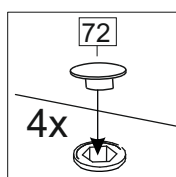

91	A	5	7*50	39	*		35	H 150 mm	
4 x			8 x		4 x	2 x		4 x	
34		6	6,3*10,5	18	3,5*15	14	3,5*30	48	2*20
2 x			8 x		28 x		4 x	26 x	
72		71		9		15			
4 x		4 x		2 x		1 x			

*Внимание!!! Attention!!! Cabinet Handles

Europe, Polonez, Loft, Lux - C36

Princess, Kameliya - FS 186 096

Vintage - СПА5

Eva - K17