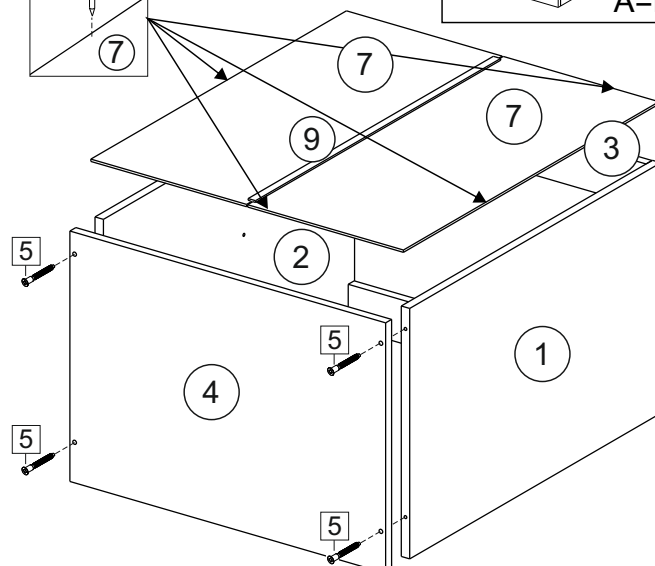

91	A	5	7*50	39	*		35	H 150 mm	
4 x			8 x		4 x	2 x		4 x	
34		6	6,3*10,5	18	3,5*15	14	3,5*30	48	2*20
2 x			8 x		28 x		4 x	26 x	
72		71		9		15			
4 x		4 x		2 x		1 x			

*Внимание!!! Attention!!! Cabinet Handles

Europe, Polonez, Loft, Lux - C36

Princess, Kameliya - FS 186 096

Vintage - СПА5

Eva - K17