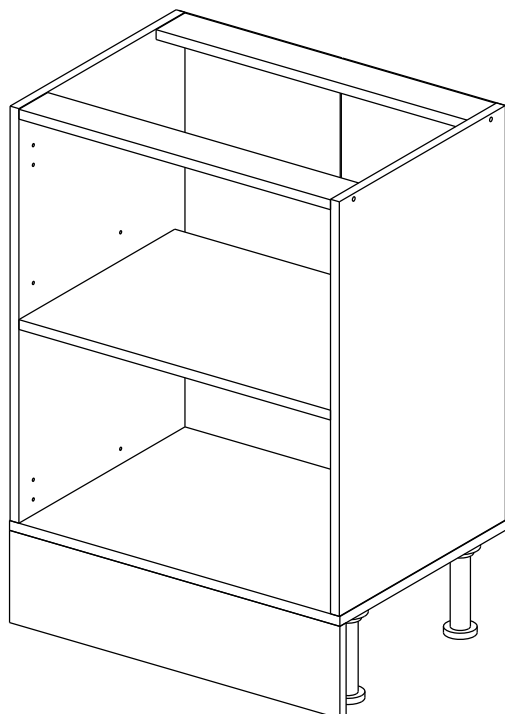

Соответствует
ТУ 31.09.12-002-55601548-2019,
ГОСТ 16371-2014,
ТР ТС 025/2012,
ЕАЭС N RU Д-РУ.КА01.В.24718/20

Шкаф-стол напольный 80 (также применяется как мойка)
(Kitchen base unit 80)

Код ТН ВЭД ЕАЭС

9403 40 100 0
9403 90 300 0

отрезать
и приклеить

800	840	430

корпус - 70СМ80Б1620

Комплектовочная ведомость / Set package sheet

Упак/ Package	Наименование	Description	Цвет детали/Décor		Размер / Size, mm	Кол-во/ Quantity	№
Package case	Фурнитура	Furniture/Cabinetry hardware	-	-	-	1	-
	Бок левый	Side left	Белый	White	674x426	1	1
	Бок правый	Side right	Белый	White	674x426	1	2
	Вязка	Connecting element	Белый	White	766x74	2	3
	Крышка	Top	Белый	White	800x426	1	4
	Полка	Shelves	Белый	White	766x400	1	5
	Цоколь	Socle	Белый	White	152x800	1	6
	Соед. Элемент	Connecting back element	Белый	White	658 мм	1	9

2x

Продается отдельно/Sold separately

Package door/ panel	Створка	Door	см упак/look at the package		686x396	1	10
	ХДФ	Back element	Белый	White	686x396	1	7
	Ручка	Hadle	-	-	-	1	-
	Заглушка только для ЛЮКС, КАМЕЛИЯ/Cap only for Lux, Kameliya D35 mm						2

Pack	Столешница	Worktop	см упак/look at the package		800x600	1	8
------	------------	---------	-----------------------------	--	---------	---	---

91	A	5	7*50	39	*		35	H 150 mm	
									
4 x			8 x		4 x	2 x		4 x	
34		6	6,3*10,5	18	3,5*15	14	3,5*30	48	2*20
									
2 x			8 x		28 x		4 x	26 x	
72		71		9		15			
									
4 x		4 x		2 x		1 x			