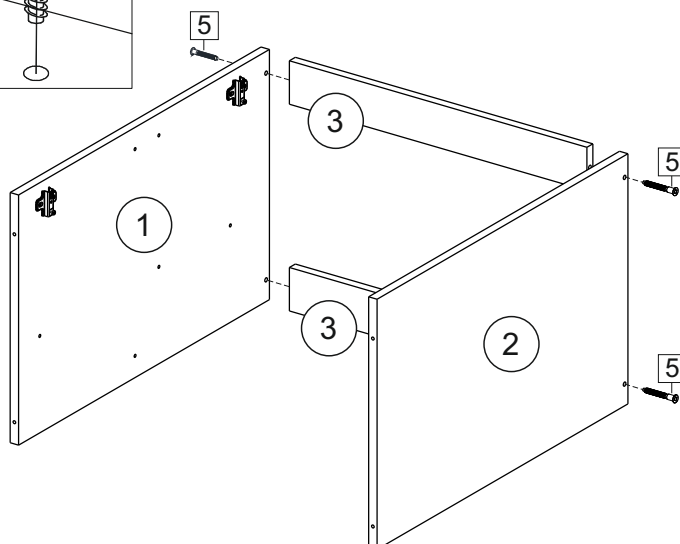

91	A	5	7*50	39	*		35	H 150 mm	
4 x			8 x		4 x	2 x		4 x	
34		6	6,3*10,5	18	3,5*15	14	3,5*30	48	2*20
2 x			8 x		28 x		4 x	26 x	
72		71		9		15			
4 x		4 x		2 x		1 x			

*Внимание!!! Attention!!! Cabinet Handles

Europe, Polonez, Loft, Lux - C36

Princess, Kameliya - FS 186 096

Vintage - СПА5

Eva - K17