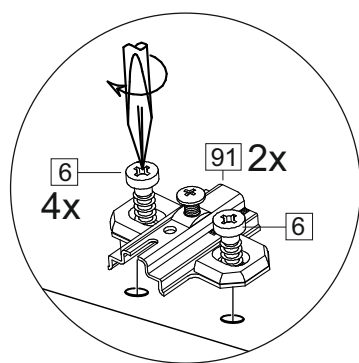

отрезать
и приклеить

800	840	430

корпус - 70СМ80Б1620

Комплектовочная ведомость / Set package sheet

Упак/ Package	Наименование	Description	Цвет детали/Décor		Размер / Size, mm	Кол-во/ Quantity	№
Package case	Фурнитура	Furniture/Cabinetry hardware	-	-	-	1	-
	Бок левый	Side left	Белый	White	674x426	1	1
	Бок правый	Side right	Белый	White	674x426	1	2
	Вязка	Connecting element	Белый	White	766x74	2	3
	Крышка	Top	Белый	White	800x426	1	4
	Полка	Shelves	Белый	White	766x400	1	5
	Цоколь	Socle	Белый	White	152x800	1	6
	Соед. Элемент	Connecting back element	Белый	White	658 мм	1	9

2x

Продается отдельно/Sold separately

Package door/ panel	Створка	Door	см упак/look at the package		686x396	1	10
	ХДФ	Back element	Белый	White	686x396	1	7
	Ручка	Hadle	-	-	-	1	-
	Заглушка только для ЛЮКС, КАМЕЛИЯ/Cap only for Lux, Kameliya D35 mm						2

Pack	Столешница	Worktop	см упак/look at the package		800x600	1	8
------	------------	---------	-----------------------------	--	---------	---	---

91	A	5	7*50	39	*		35	H 150 mm	
									
4 x			8 x		4 x	2 x		4 x	
34		6	6,3*10,5	18	3,5*15	14	3,5*30	48	2*20
									
2 x			8 x		28 x		4 x	26 x	
72		71		9		15			
									
4 x		4 x		2 x		1 x			