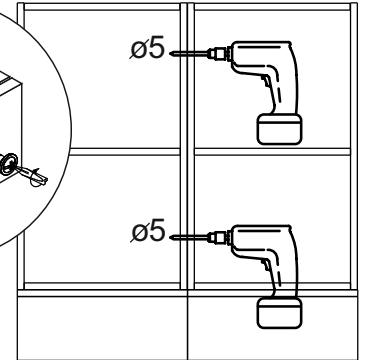

Направляющие роликовые/Runner system single extension