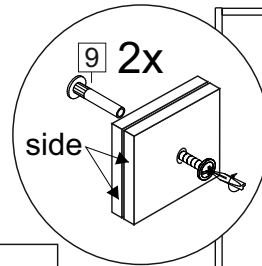

Направляющие роликовые/Runner system single extension