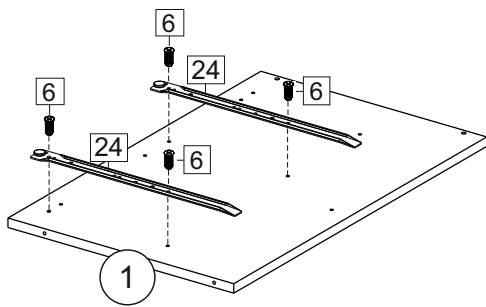

35	150 mm	14	3,5x30	9	48	2x20	24	400 mm	5	7x50	15
34		6	6,3x10,5	18	3,5x15	1	2		72		73

*Внимание!!! Attention!!! Cabinet Handles

Europe, Polonez, Loft, Lux - C36
Princess, Kameliya - FS 186 096
Vintage - СПА5
Eva - K17

Направляющие роликовые/Runner system single extension