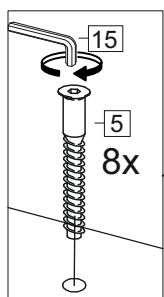

35	150 mm	14	3,5x30	9	48	2x20	24	400 mm	5	7x50	15
34		6	6,3x10,5	18	3,5x15	1	2		72		73

*Внимание!!! Attention!!! Cabinet Handles

Europe, Polonez, Loft, Lux - C36
Princess, Kameliya - FS 186 096
Vintage - СПА5
Eva - K17

Направляющие роликовые/Runner system single extension