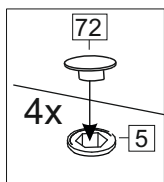

35	150 mm	14	3,5x30	9	48	2x20	24	400 mm	5	7x50	15
34		6	6,3x10,5	18	3,5x15	1	2		72		73

*Внимание!!! Attention!!! Cabinet Handles

Europe, Polonez, Loft, Lux - C36
Princess, Kameliya - FS 186 096
Vintage - СПА5
Eva - K17

Направляющие роликовые/Runner system single extension