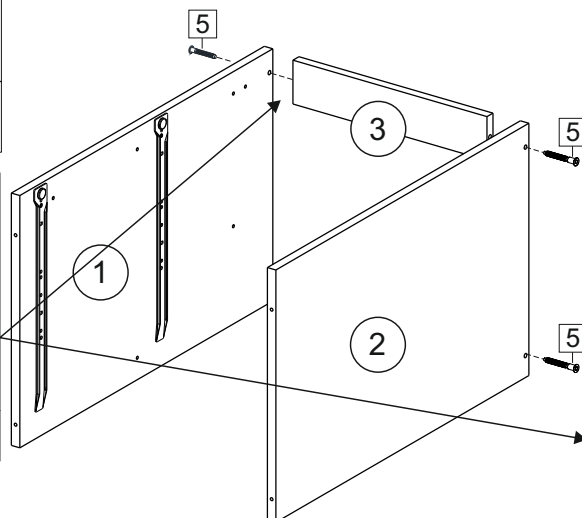

35	150 mm	14	3,5x30	9	48	2x20	24	400 mm	5	7x50	15
34		6	6,3x10,5	18	3,5x15	1	2		72		73

*Внимание!!! Attention!!! Cabinet Handles

Europe, Polonez, Loft, Lux - C36
Princess, Kameliya - FS 186 096
Vintage - СПА5
Eva - K17

Направляющие роликовые/Runner system single extension