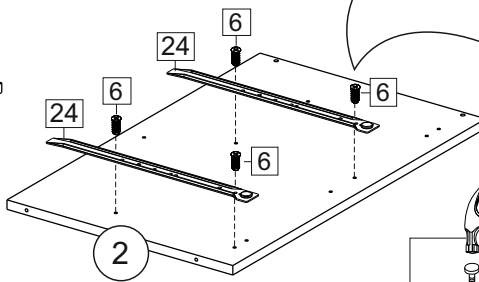

35	150 mm	14	3,5x30	9	48	2x20	24	400 mm	5	7x50	15
34		6	6,3x10,5	18	3,5x15	1	2		72		73

*Внимание!!! Attention!!! Cabinet Handles

Europe, Polonez, Loft, Lux - C36
Princess, Kameliya - FS 186 096
Vintage - СПА5
Eva - K17

Направляющие роликовые/Runner system single extension