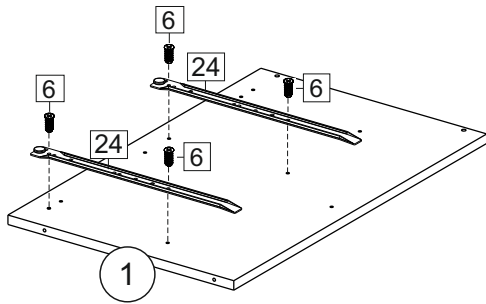

35	150 mm	14	3,5x30	9	48	2x20	24	400 mm	5	7x50	15
4x	4x	4x	2x	20x	2x	2x	12x	1x			
34	6	6,3x10,5	18	3,5x15	1	2	72	73			
2x	8x	40x	8x	8x	8x	8x	8x	8x			

*Внимание!!! Attention!!! Cabinet Handles

Europe, Polonez, Loft, Lux - C36
Princess, Kameliya - FS 186 096
Vintage - СПА5
Eva - K17

Направляющие роликовые/Runner system single extension