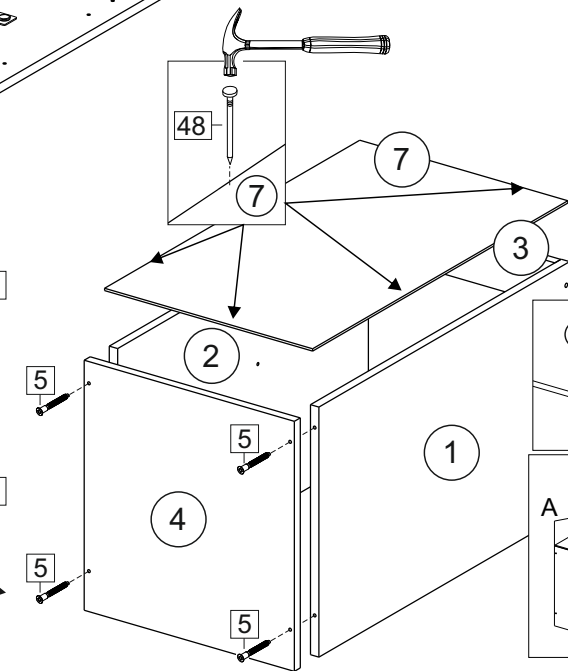

35	150 mm	14	3,5x30	9	48	2x20	24	400 mm	5	7x50	15
4x	4x	4x	2x	20x	2x	2x	12x	1x			
34	6	6,3x10,5	18	3,5x15	1	2	72	73			
2x	8x	40x	8x	8x	8x	8x	8x	8x			

*Внимание!!! Attention!!! Cabinet Handles

Europe, Polonez, Loft, Lux - C36
Princess, Kameliya - FS 186 096
Vintage - СПА5
Eva - K17

Направляющие роликовые/Runner system single extension