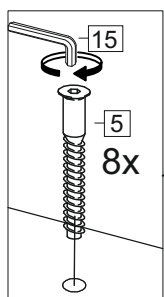

35	150 mm	14	3,5x30	9	48	2x20	24	400 mm	5	7x50	15
4x	4x	4x	2x	20x	2x	2x	12x	1x			
34	6	6,3x10,5	18	3,5x15	1	2	72	73			
2x	8x	40x	8x	8x	8x	8x	8x	8x			

*Внимание!!! Attention!!! Cabinet Handles

Europe, Polonez, Loft, Lux - C36
Princess, Kameliya - FS 186 096
Vintage - СПА5
Eva - K17

Направляющие роликовые/Runner system single extension