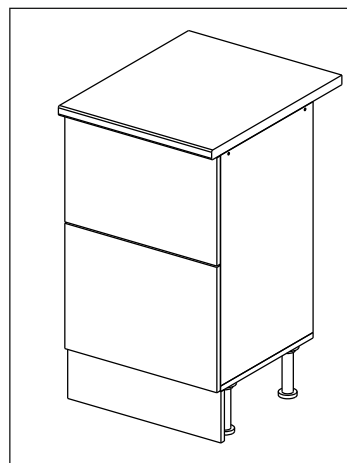

## Шкаф-стол напольный с 2-мя ящиками 50/60/80 (Kitchen base unit 50/60/80 2 drawers)

Код ТН ВЭД ЕАЭС

9403 40 100 0  
9403 90 300 0

отрезать  
и приклеить

		
500/600 /800	840	430

корпус  
70СЯ250Б1622  
70СЯ260Б1623  
70СЯ280Б1624

### Комплектовочная ведомость / Set package sheet

Упаковка/ Pack	Наименование	Description	Décor		Размер/ Size, mm			Кол-во/ Quantity	№
					50	60	80		
Упак корпус /Package case	Фурнитура	Furniture/Cabinetry hardware	-		-	-	-	1	-
	Бок левый	Side left	Белый	White	674x426	674x426	674x426	1	1
	Бок правый	Side right	Белый	White	674x426	674x426	674x426	1	2
	Вязка	Connecting element	Белый	White	466x74	566x74	766x74	2	3
	Крышка	Top	Белый	White	500x426	600x426	800x426	1	4
	Деталь ящика	Side drawers	Белый	White	164x400	164x400	164x400	4	11
	Деталь ящика	Side drawers	Белый	White	164x408	164x508	164x708	2	12
	Направляющие	Runner system	-	-	400 mm			2	-
	Соед.элемент	Connecting back	-	-	-	-	766 mm	1	15
	ХДФ	Back element	Белый	White	441x407	541x407	741x407	2	5
Цоколь	Socle	Белый	White	152x500	152x600	152x800	1	6	

### Продается отдельно/Sold separately

Упак фасад/ Package door(panel)	Панель	Panel	см упак/look at the package		316x496	316x596	316x796	1	9
	Панель	Panel	см упак/look at the package		366x496	366x596	366x796	1	10
	ХДФ	Back element	Белый	White	686x496	686x596	-	1	7
	ХДФ	Back element	Белый	White	-	-	343x796	2	7
	Ручка	Hadle	-	-	-	-	-	2	-

Package	Столешница	Worktop	см упак/look at the package		500x600	600x600	800x600	1	8
---------	------------	---------	-----------------------------	--	---------	---------	---------	---	---

35	150 mm	14	3,5x30	9	48	2x20	24	400 mm	5	7x50	15
4x	4x	4x	2x	20x	2x	2x	12x	1x			
34	6	6,3x10,5	18	3,5x15	1	2	72	73			
2x	8x	40x	8x	8x	8x	8x	8x	8x			