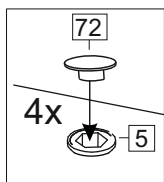

35	150 mm	14	3,5x30	9	48	2x20	24	400 mm	5	7x50	15
4x	4x	4x	2x	20x	2x	2x	12x	1x			
34	6	6,3x10,5	18	3,5x15	1	2	72	73			
2x	8x	40x	8x	8x	8x	8x	8x	8x			

*Внимание!!! Attention!!! Cabinet Handles

Europe, Polonez, Loft, Lux - C36
Princess, Kameliya - FS 186 096
Vintage - СПА5
Eva - K17

Направляющие роликовые/Runner system single extension