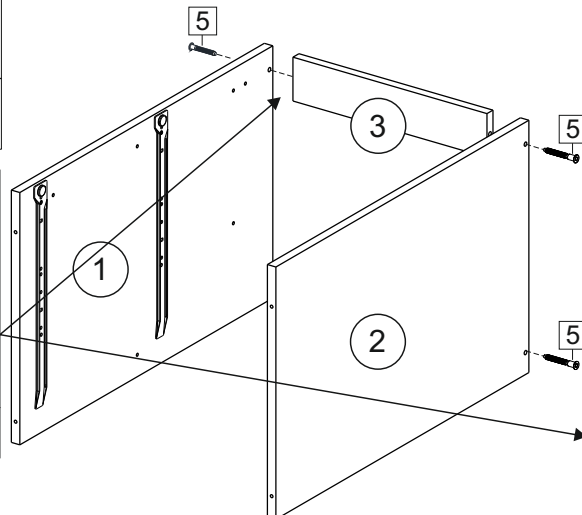

35	150 mm	14	3,5x30	9	48	2x20	24	400 mm	5	7x50	15
4x	4x	4x	2x	20x	2x	2x	12x	1x			
34	6	6,3x10,5	18	3,5x15	1	2	72	73			
2x	8x	40x	8x	8x	8x	8x	8x	8x			

*Внимание!!! Attention!!! Cabinet Handles

Europe, Polonez, Loft, Lux - C36
Princess, Kameliya - FS 186 096
Vintage - СПА5
Eva - K17

Направляющие роликовые/Runner system single extension