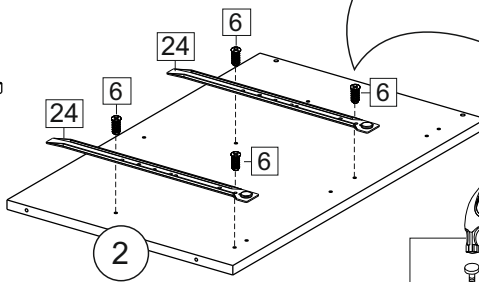

35	150 mm	14	3,5x30	9	48	2x20	24	400 mm	5	7x50	15
4x	4x	4x	2x	20x	2x	2x	12x	1x			
34	6	6,3x10,5	18	3,5x15	1	2	72	73			
2x	8x	40x	8x	8x	8x	8x	8x	8x			

*Внимание!!! Attention!!! Cabinet Handles

Europe, Polonez, Loft, Lux - C36
Princess, Kameliya - FS 186 096
Vintage - СПА5
Eva - K17

Направляющие роликовые/Runner system single extension